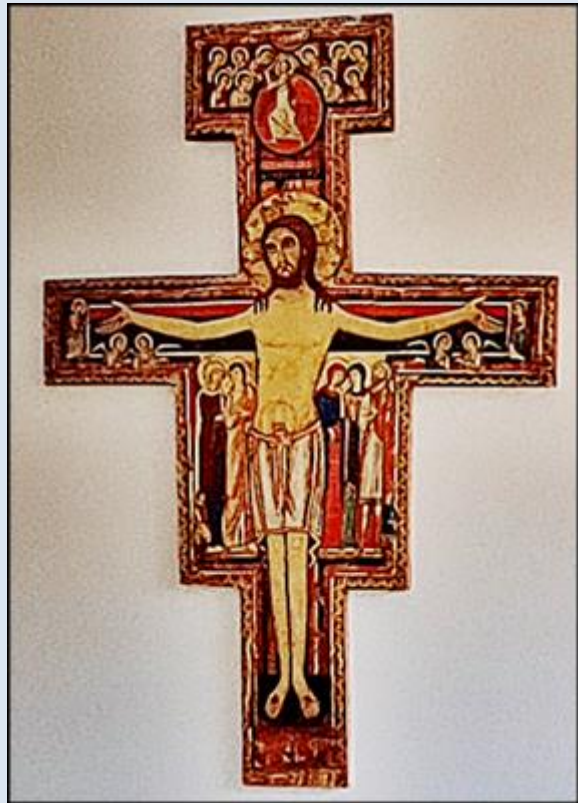

Skomielna Czarna

(Woj. Małopolskie)

**Dom Rekolekcyjny
Ośrodek św. Ojca Pio**
([opis](#))

zdjęcia: G.S.

Uzupełnienie *KJ* z różnych okresów:

w głębi: [Kaplica Dworska Nawiedzenia NMP](#)

widok na Dom Rekolekcyjny z placu kościelnego [Kościoła Nawiedzenia NMP](#)

zdj. KJ

[POWRÓT DO STRONY GŁÓWNEJ IKONOGRAFII](#)

Uzupełnienie G.S. z 12.10.2022 r.

zdj. G.S. (13.10.2022) oraz tsw (11.07.2014)