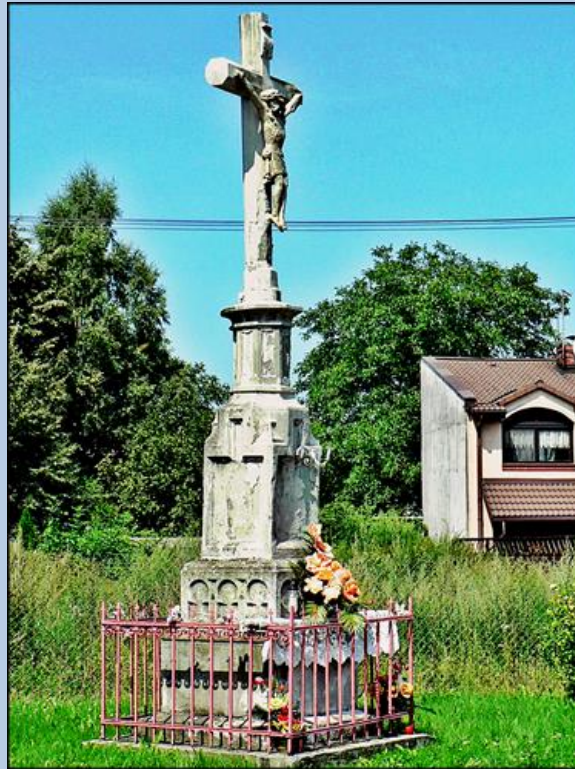

Skoczów
(Woj. Śląskie)

**Kościół Ewangelicki pw.
Świętej Trójcy**
([o kościele](#))

zdjęcia: *Jan Nitecki*

zdjęcia w czerwonej obwódce zapożyczono z:

<http://gloria.skoczow.pl/wp-content/gallery/olatarz-ewang-kosciola-w-skoczowie/2010r-wntrze-ewang-kocioa-w-skoczowie.jpg>
http://gloria.skoczow.pl/wp-content/uploads/2012/05/IMG_8833.jpg

[POWRÓT DO STRONY GŁÓWNEJ IKONOGRAFII](#)

uzupełniające zdjęcia: *bb*