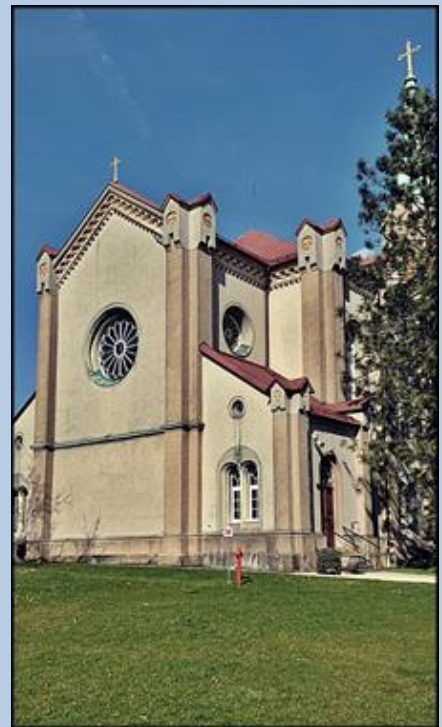

Skoczów
(Woj. Śląskie)

**Kościół Ewangelicki pw.
Świętej Trójcy**
([o kościele](#))

zdjęcia: *Jan Nitecki*

zdjęcia w czerwonej obwódce zapożyczono z:

<http://gloria.skoczow.pl/wp-content/gallery/olatarz-ewang-kosciola-w-skoczowie/2010r-wntrze-ewang-kocioa-w-skoczowie.jpg>
http://gloria.skoczow.pl/wp-content/uploads/2012/05/IMG_8833.jpg

[POWRÓT DO STRONY GŁÓWNEJ IKONOGRAFII](#)

uzupełniające zdjęcia: *bb*