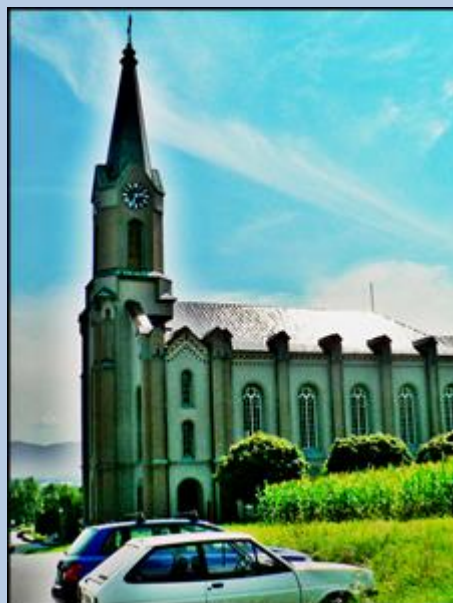

Skoczów
(Woj. Śląskie)

**Kościół Ewangelicki pw.
Świętej Trójcy**
([o kościele](#))

zdjęcia: *Jan Nitecki*

zdjęcia w czerwonej obwódce zapożyczono z:

<http://gloria.skoczow.pl/wp-content/gallery/olatarz-ewang-kosciola-w-skoczowie/2010r-wntrze-ewang-kocioa-w-skoczowie.jpg>
http://gloria.skoczow.pl/wp-content/uploads/2012/05/IMG_8833.jpg

[POWRÓT DO STRONY GŁÓWNEJ IKONOGRAFII](#)

uzupełniające zdjęcia: *bb*