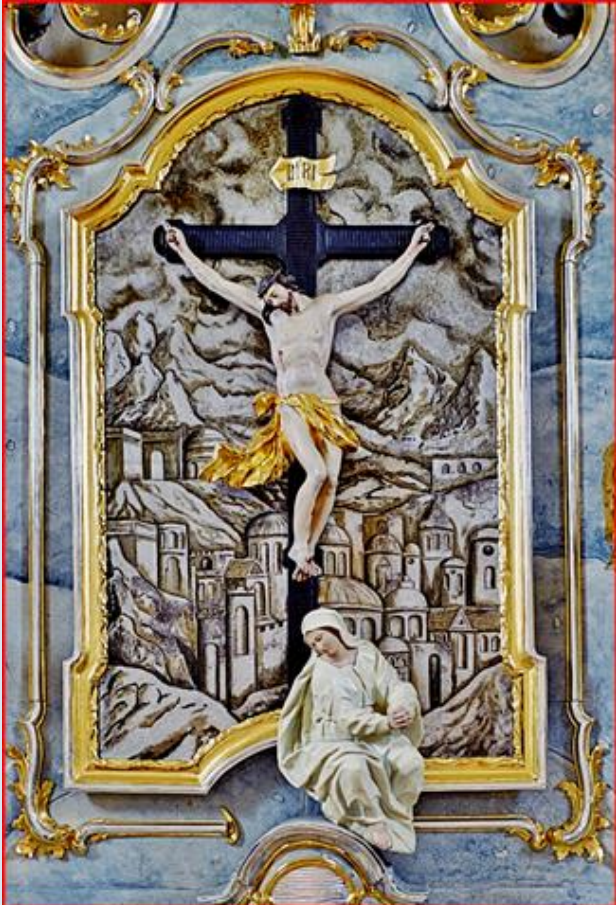

Siewierz
(Woj. Śląskie)

**Kościół pw.
św. Macieja Apostoła**
([opis](#))

1900
ANNO
CHRISTUS DEUS HOMO
REGNAT IMPERAT
1901

WYKŁADANIE TEGO KRZYŻA I ODMOWIENIE
TJCZE NASZ OJCIEC S. LEON XIII D. 2 LISTOPADA
1899 R. NADAŁ 100 DNI ODPUSTU RAZ NA BZIEN.