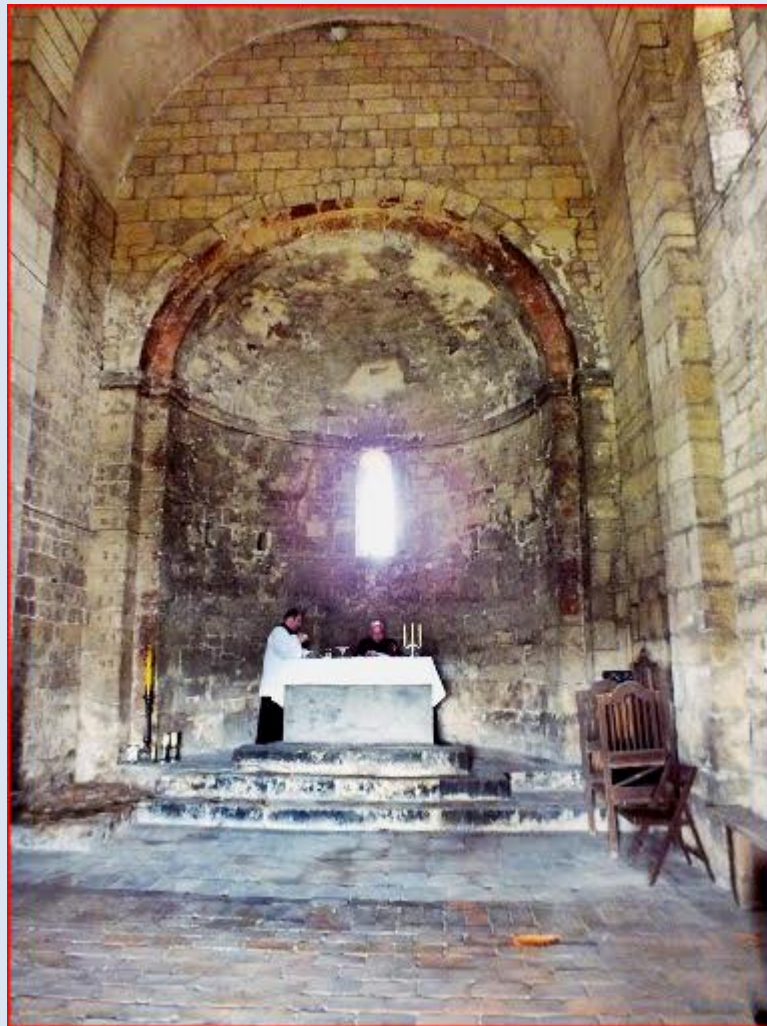

Siewierz
(Woj. Śląskie)

**Kościół pw.
św. Jana Chrzciciela**
([opis](#))

zdjęcia: Jan Nitecki

zdjęcia w czerwonym obramowaniu zapożyczono z:

<http://www.polskaniezwykla.pl/web/place/gallery,1,7733.html>

[POWRÓT DO STRONY GŁÓWNEJ IKONOGRAFII](#)

Uzupełnienie G.P.

zdjęcia: G.P.

[POWRÓT DO STRONY GŁÓWNEJ IKONOGRAFII](#)