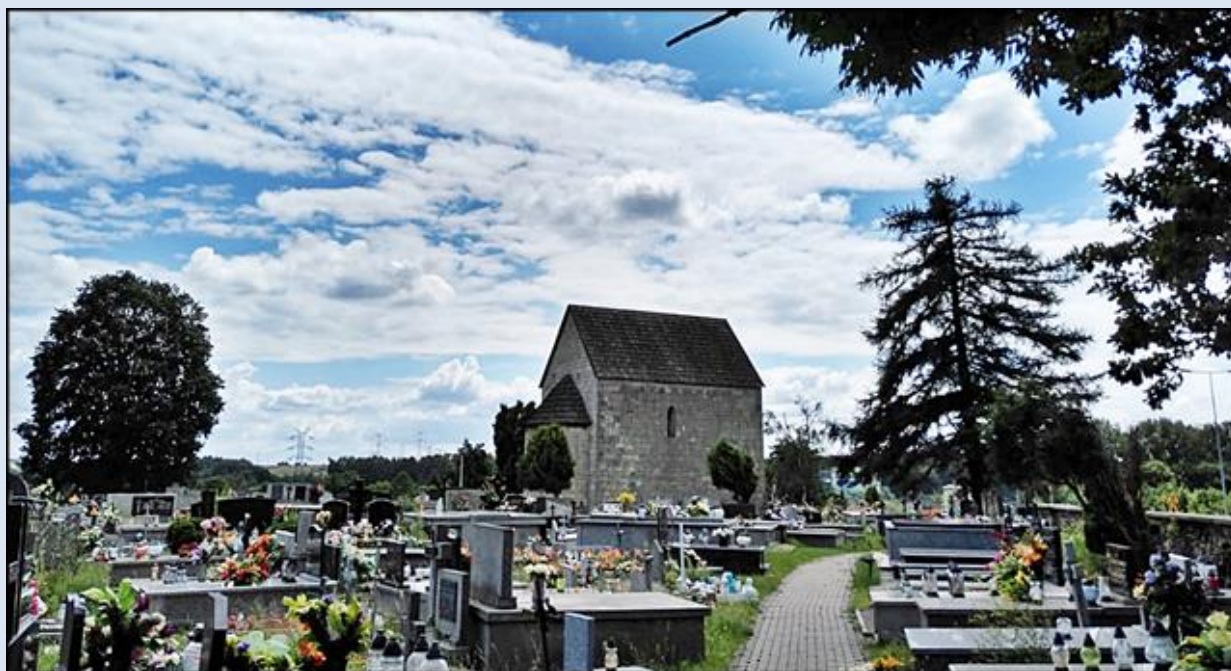

Siewierz
(Woj. Śląskie)

**Kościół pw.
św. Jana Chrzciciela**
([opis](#))

zdjęcia: Jan Nitecki

zdjęcia w czerwonym obramowaniu zapożyczono z:

<http://www.polskaniezwykla.pl/web/place/gallery,1,7733.html>

[POWRÓT DO STRONY GŁÓWNEJ IKONOGRAFII](#)