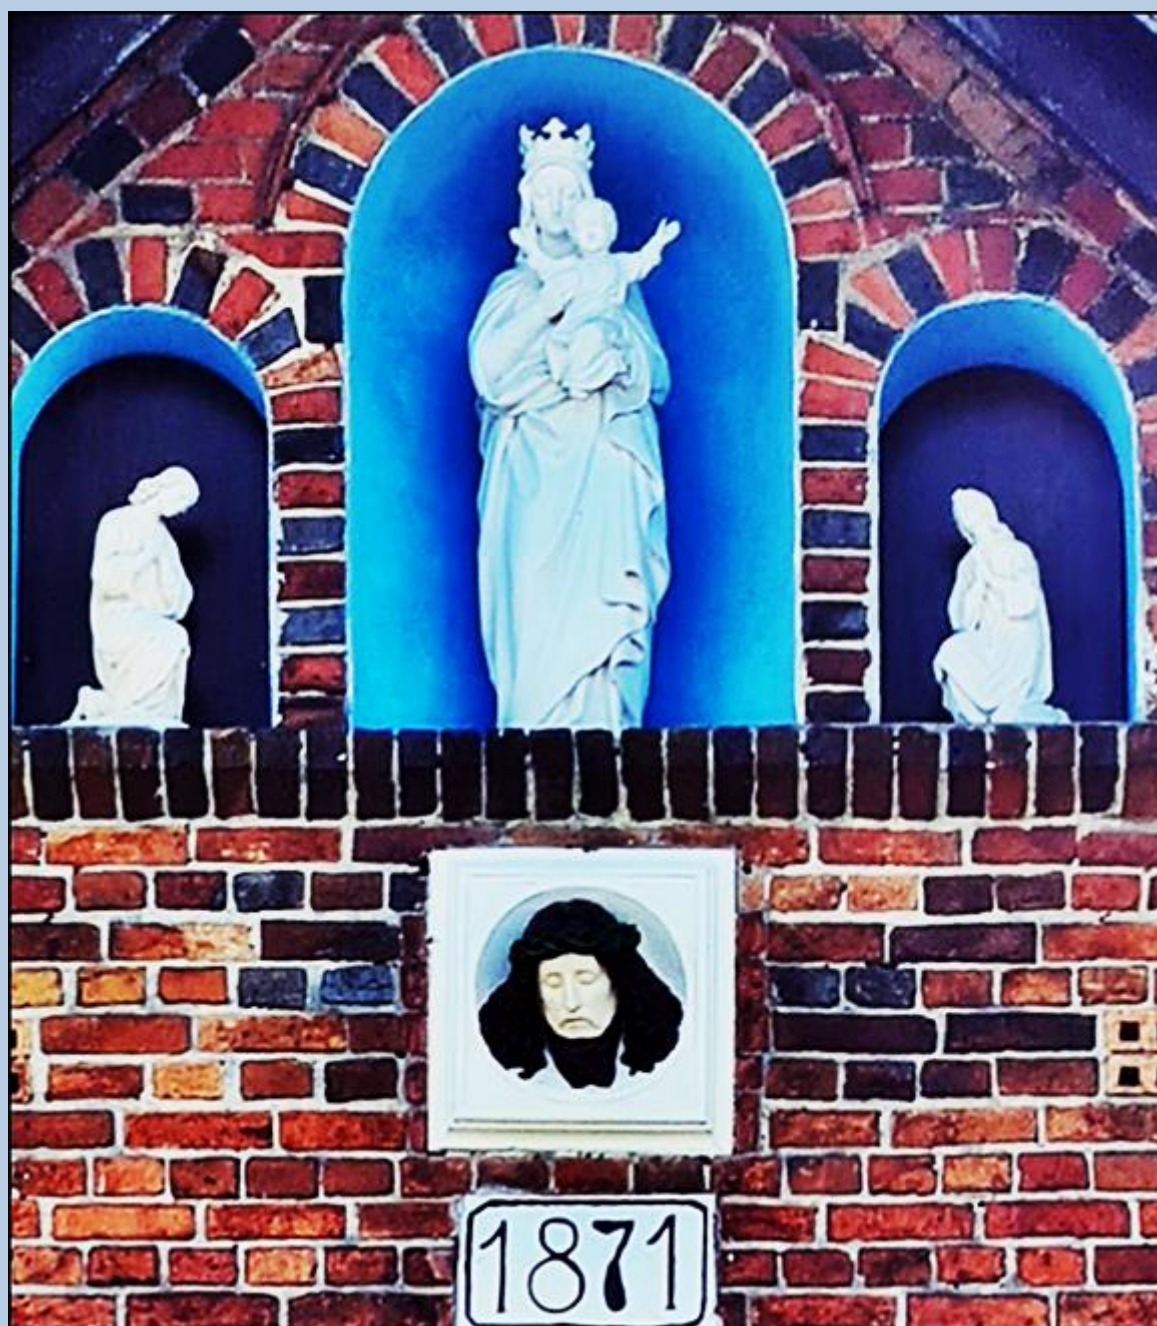

Sierakowice
(Woj. Śląskie)

**Kaplica pw.
św. Jana Nepomucena**
([opis](#))

zdjęcia: pw

zdjęcia w czerwonym obramowaniu zapożyczono z:
<http://www.malanowicz.eu/mm/pasje/silesiana/nepomuki/Sierakowice.htm>

[POWRÓT DO STRONY GŁÓWNEJ IKONOGRAFII](#)