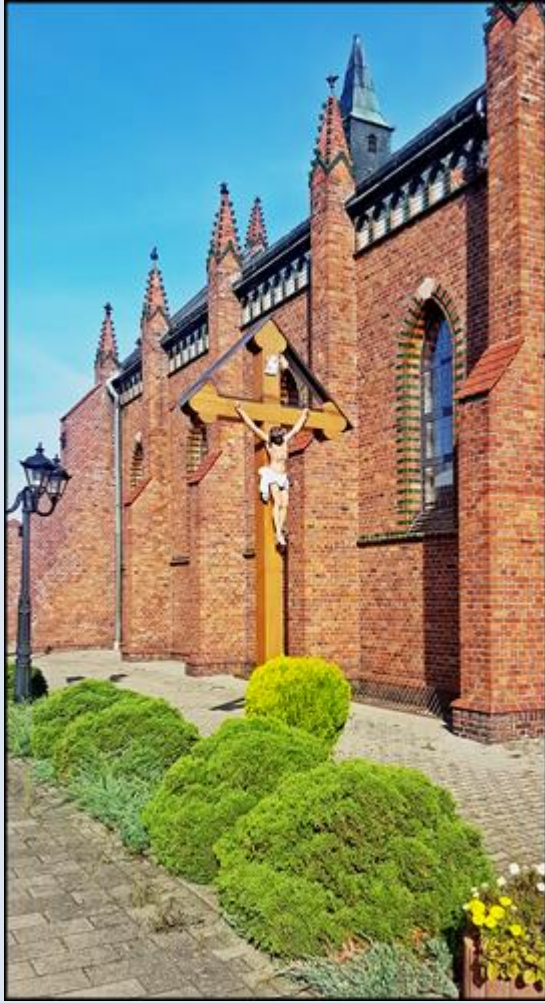

Sieraków Śląski
(Woj. Śląskie)

**Kościół pw.
św. Jana Nepomucena**
([opis](#))

zdjęcia: pw

zdjęcia w czerwonym obramowaniu zapożyczono z:
https://commons.wikimedia.org/wiki/File:Sierak%C3%B3w_%C5%9A1%C4%85ski_-_wn%C4%99trze_ko%C5%9Bcio%C5%82a_.%C5%9Aw_.Jana_Nepomucena_-_panoramio.jpg

[POWRÓT DO STRONY GŁÓWNEJ IKONOGRAFII](#)