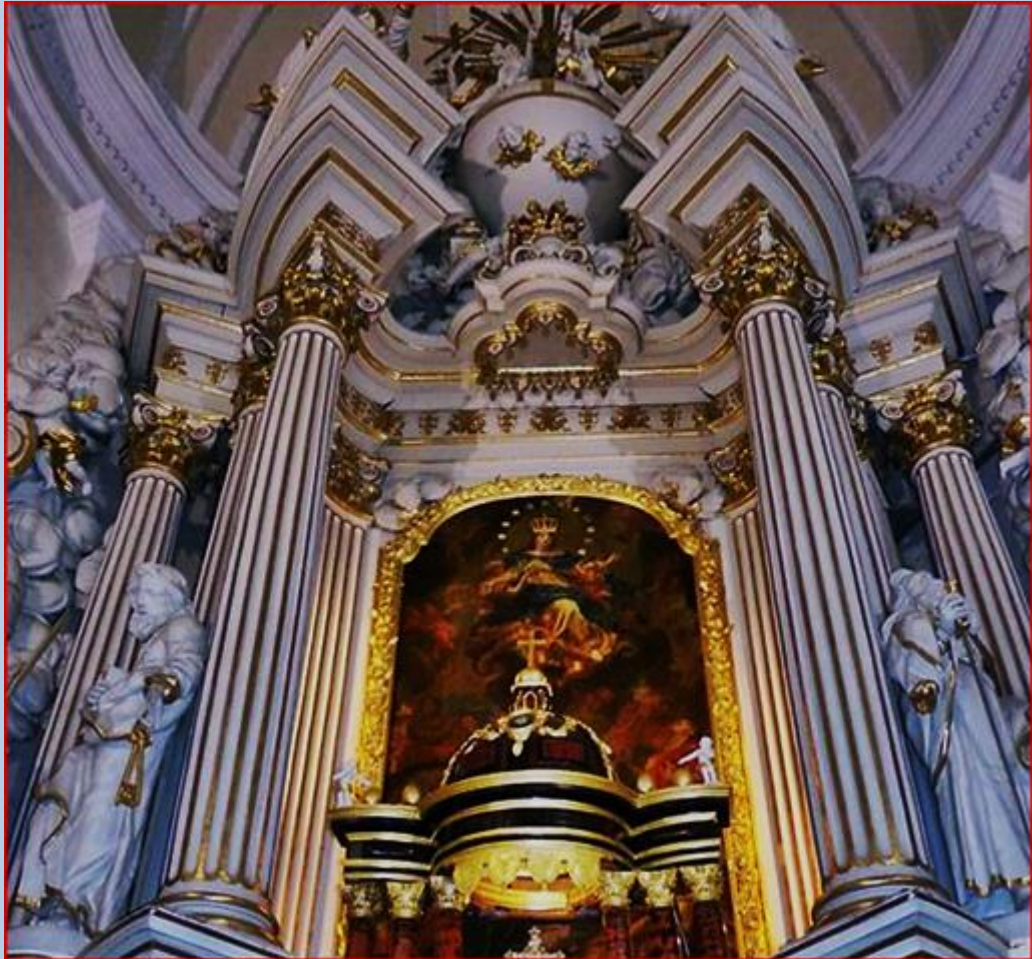

Siemiatycze
(Woj. Podlaskie)

**Kościół pw.
Wniebowzięcia NMP**

zdjęcia: *Jan Nitecki*
zdjęcie w czerwonej obwódce zapożyczono z: [http://podlasie24.pl/upl/abol_18_rekolekcje\(1\).jpg](http://podlasie24.pl/upl/abol_18_rekolekcje(1).jpg)