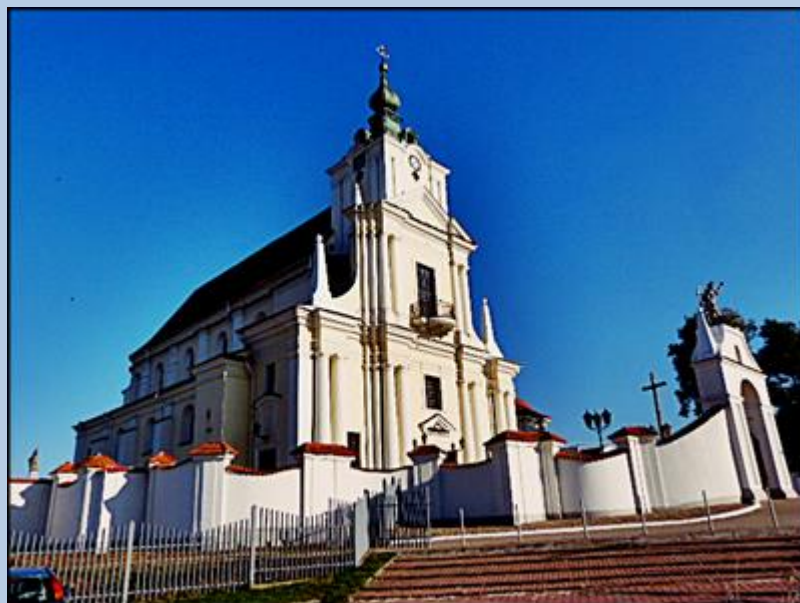

Siemiatycze
(Woj. Podlaskie)

**Kościół pw.
Wniebowzięcia NMP**

zdjęcia: *Jan Nitecki*
zdjęcie w czerwonej obwódce zapożyczono z: [http://podlasie24.pl/upl/abol_18_rekolekcje\(1\).jpg](http://podlasie24.pl/upl/abol_18_rekolekcje(1).jpg)