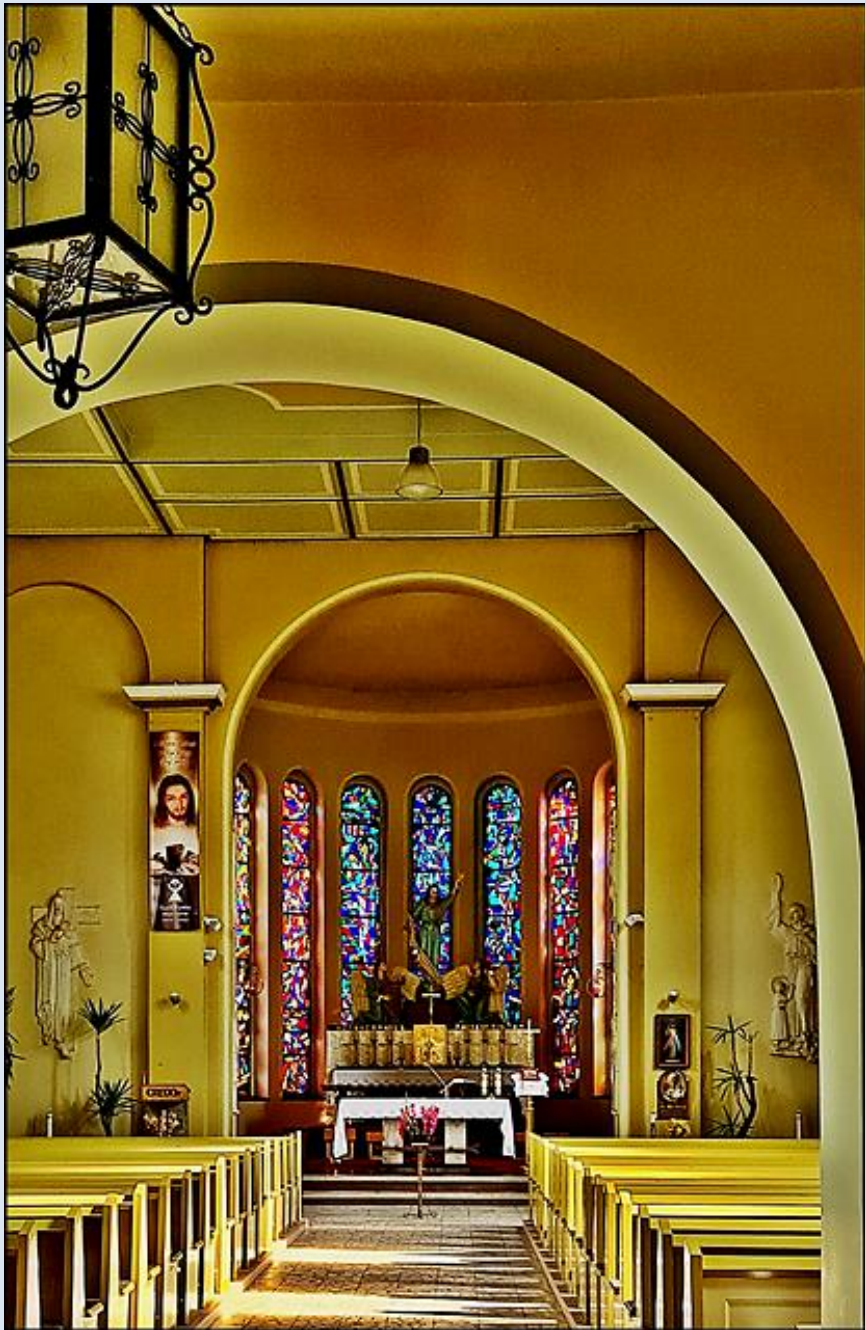

Siemianowice Śląskie-Przelajka (Woj. Śląskie)

Kościół pw. Wniebowzięcia NMP

zdjęcia: pw

zdjęcia w czerwonym obramowaniu zapożyczono z:
<https://slaskiesiemianowice.pl/wp-content/uploads/Prze%C5%82ajka.jpg>

[POWRÓT DO STRONY GŁÓWNEJ IKONOGRAFII](#)