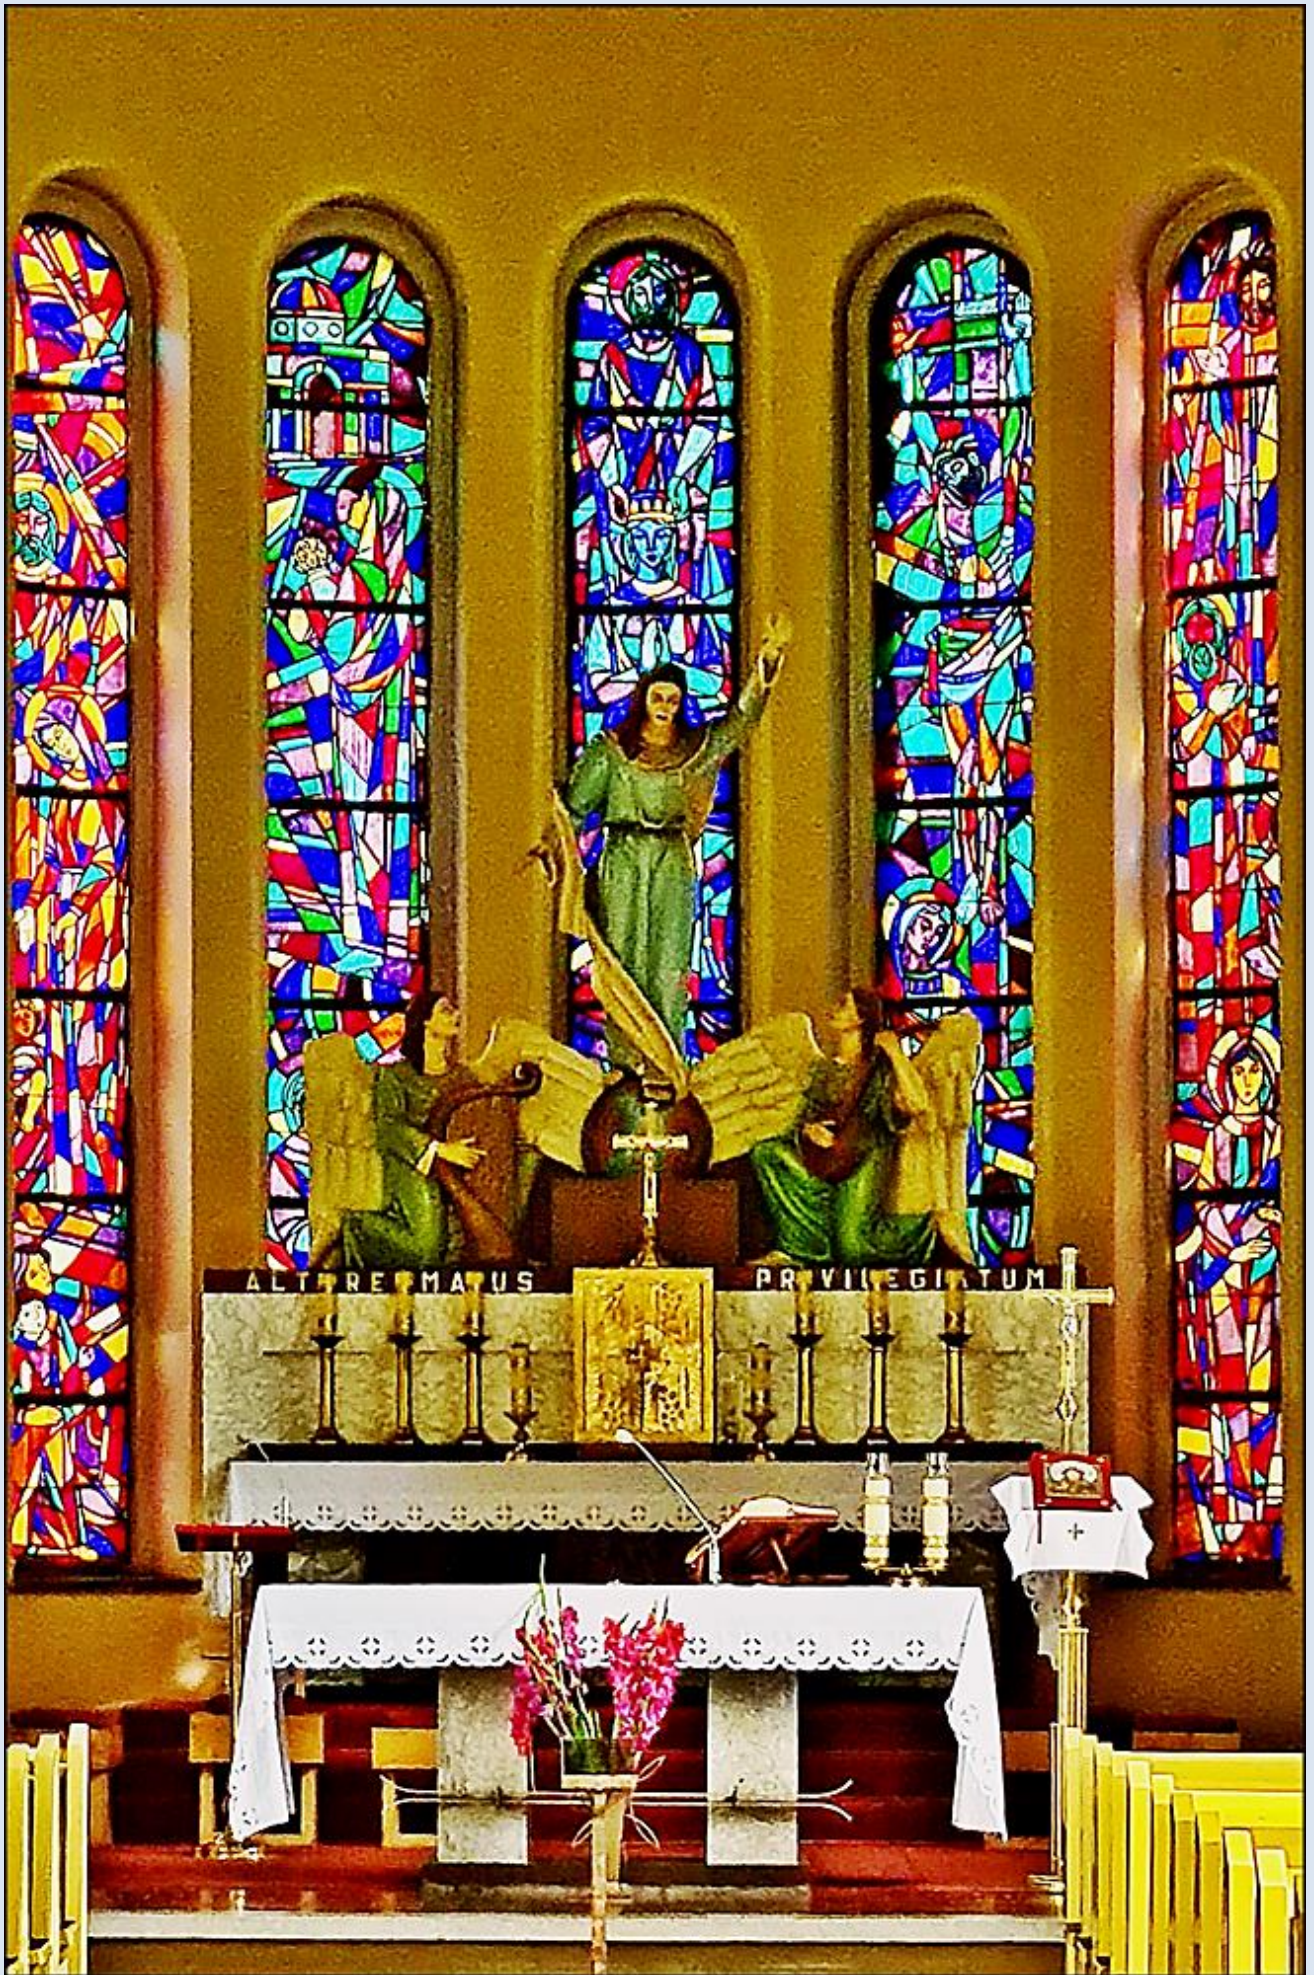

Siemianowice Śląskie-Przelajka (Woj. Śląskie)

Kościół pw. Wniebowzięcia NMP

zdjęcia: pw

zdjęcia w czerwonym obramowaniu zapożyczono z:
<https://slaskiesiemianowice.pl/wp-content/uploads/Prze%C5%82ajka.jpg>

[POWRÓT DO STRONY GŁÓWNEJ IKONOGRAFII](#)