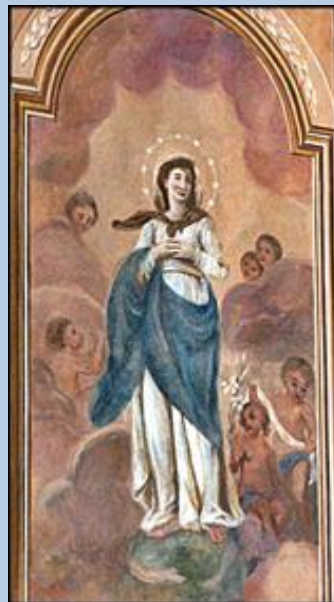

**Sidra**  
(Woj. Podlaskie)

**Kościół pw.  
Świętej Trójcy**

*zdjęcia: Jan Nitecki*

zdjęcie w czerwonej obwódce zapożyczono z:  
[http://www.ciekawepodlasie.pl/image/5197/Kosciol\\_pw\\_Swietej\\_Trojcy.jpg](http://www.ciekawepodlasie.pl/image/5197/Kosciol_pw_Swietej_Trojcy.jpg)