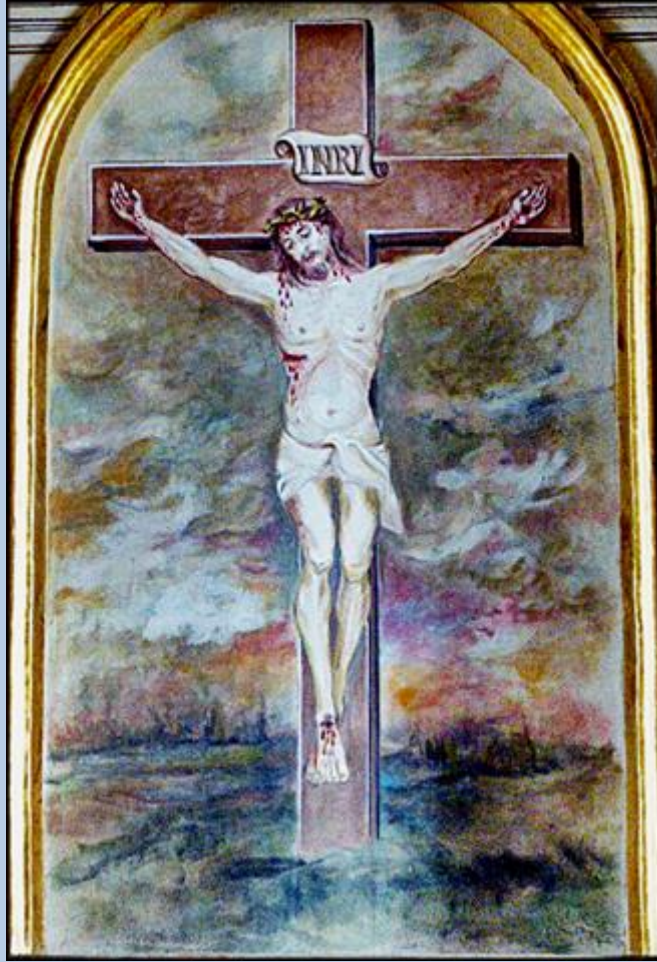

**Sidra**  
(Woj. Podlaskie)

**Kościół pw.  
Świętej Trójcy**

*zdjęcia: Jan Nitecki*

zdjęcie w czerwonej obwódce zapożyczono z:  
[http://www.ciekawepodlasie.pl/image/5197/Kosciol\\_pw\\_Swietej\\_Trojcy.jpg](http://www.ciekawepodlasie.pl/image/5197/Kosciol_pw_Swietej_Trojcy.jpg)