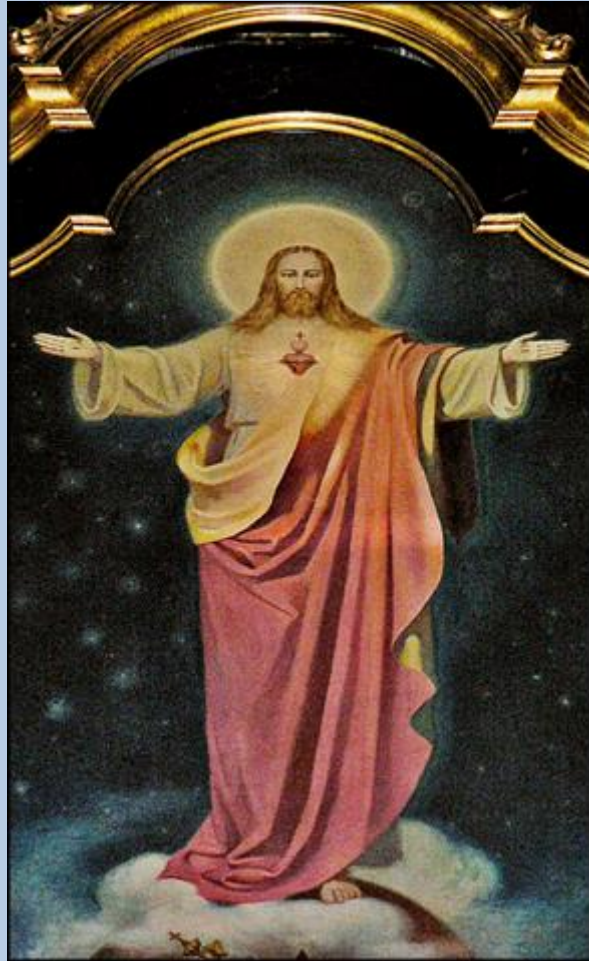

Sanok
(Woj. Podkarpackie)

**Kościół Farny pw.
Przemienienia Pańskiego**

zdjęcia: Jan Nitecki

zdjęcie w czerwonej obwódce zapożyczono z:
http://fara.sanok.pl/wp-content/uploads/2017/12/dsc_3228m.jpg