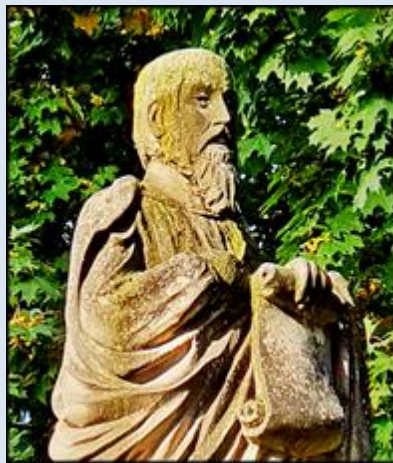

Sandomierz
(Woj. Świętokrzyskie)

**Kościół pw.
Nawrócenia św. Pawła**
([historia kościoła](#))

R.P. 1991
 W ROKU IV PIELGRZYMKI
 OJCA ŚW. JANA PAWŁA II
 DO OJCZYZNY
 I JEGO POBYTU W NASZEJ
 DIECEZJI
 4.VI.1991 r.
 WZNIESŁI TE FIGURĘ
 SWEIMU PATRONOWI
 PARAFIENIE

WZIECZNI PARAFIANIE
ZA TRUDY I PRACĘ
X.P.W.
SZUBARTOWICZOWI
50 LETNIA RÓCZNICE
TE FIGURĘ WYNOŚZI,
OZDROWIE I PEŁNIE ŻYDIE
DLA NIEGO PROSZA
O MATKO DROGA
NIE ODMÓW NAM TEGO
BLAGAMY CIEBIE
I SYNA TWOJEGO
1905. r.