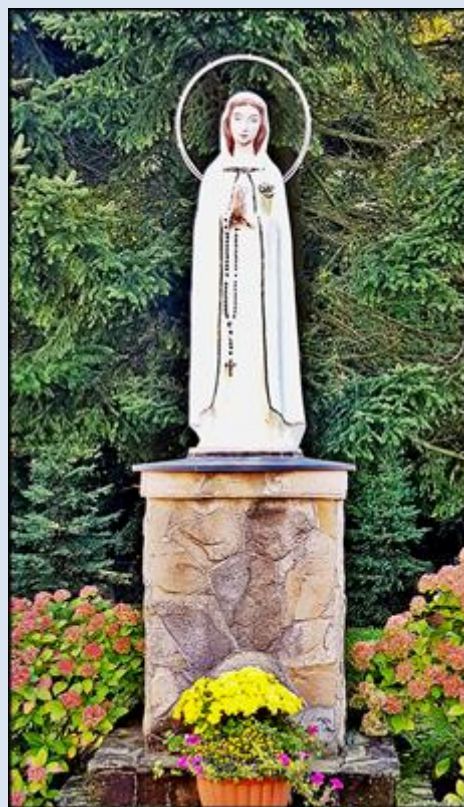

Szkoła katolicka w pobliżu kościoła

zdjęcia: as oraz pw