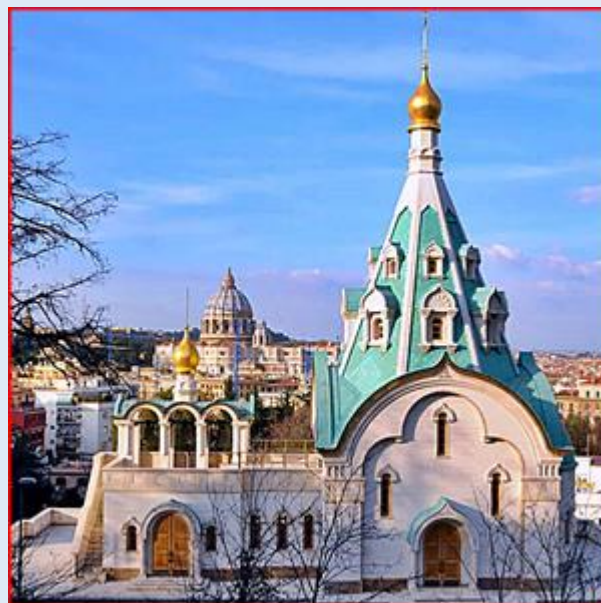

### Cerkiew Prawosławna pw. św. Katarzyny Aleksandryjskiej

widok od strony Janiculum w kierunku Watykanu

widok od strony Watykanu

*zdjęcia: as (22.01.2024)*

zdjęcia w czerwonym obramowaniu zapożyczono z:  
<https://www.romaguidetour.it/blog/roma-ortodossa-chiesa-santa-caterina-martire/>  
[https://stcaterina.com/wp-content/uploads/2014/03/DSC\\_7128.jpg](https://stcaterina.com/wp-content/uploads/2014/03/DSC_7128.jpg)