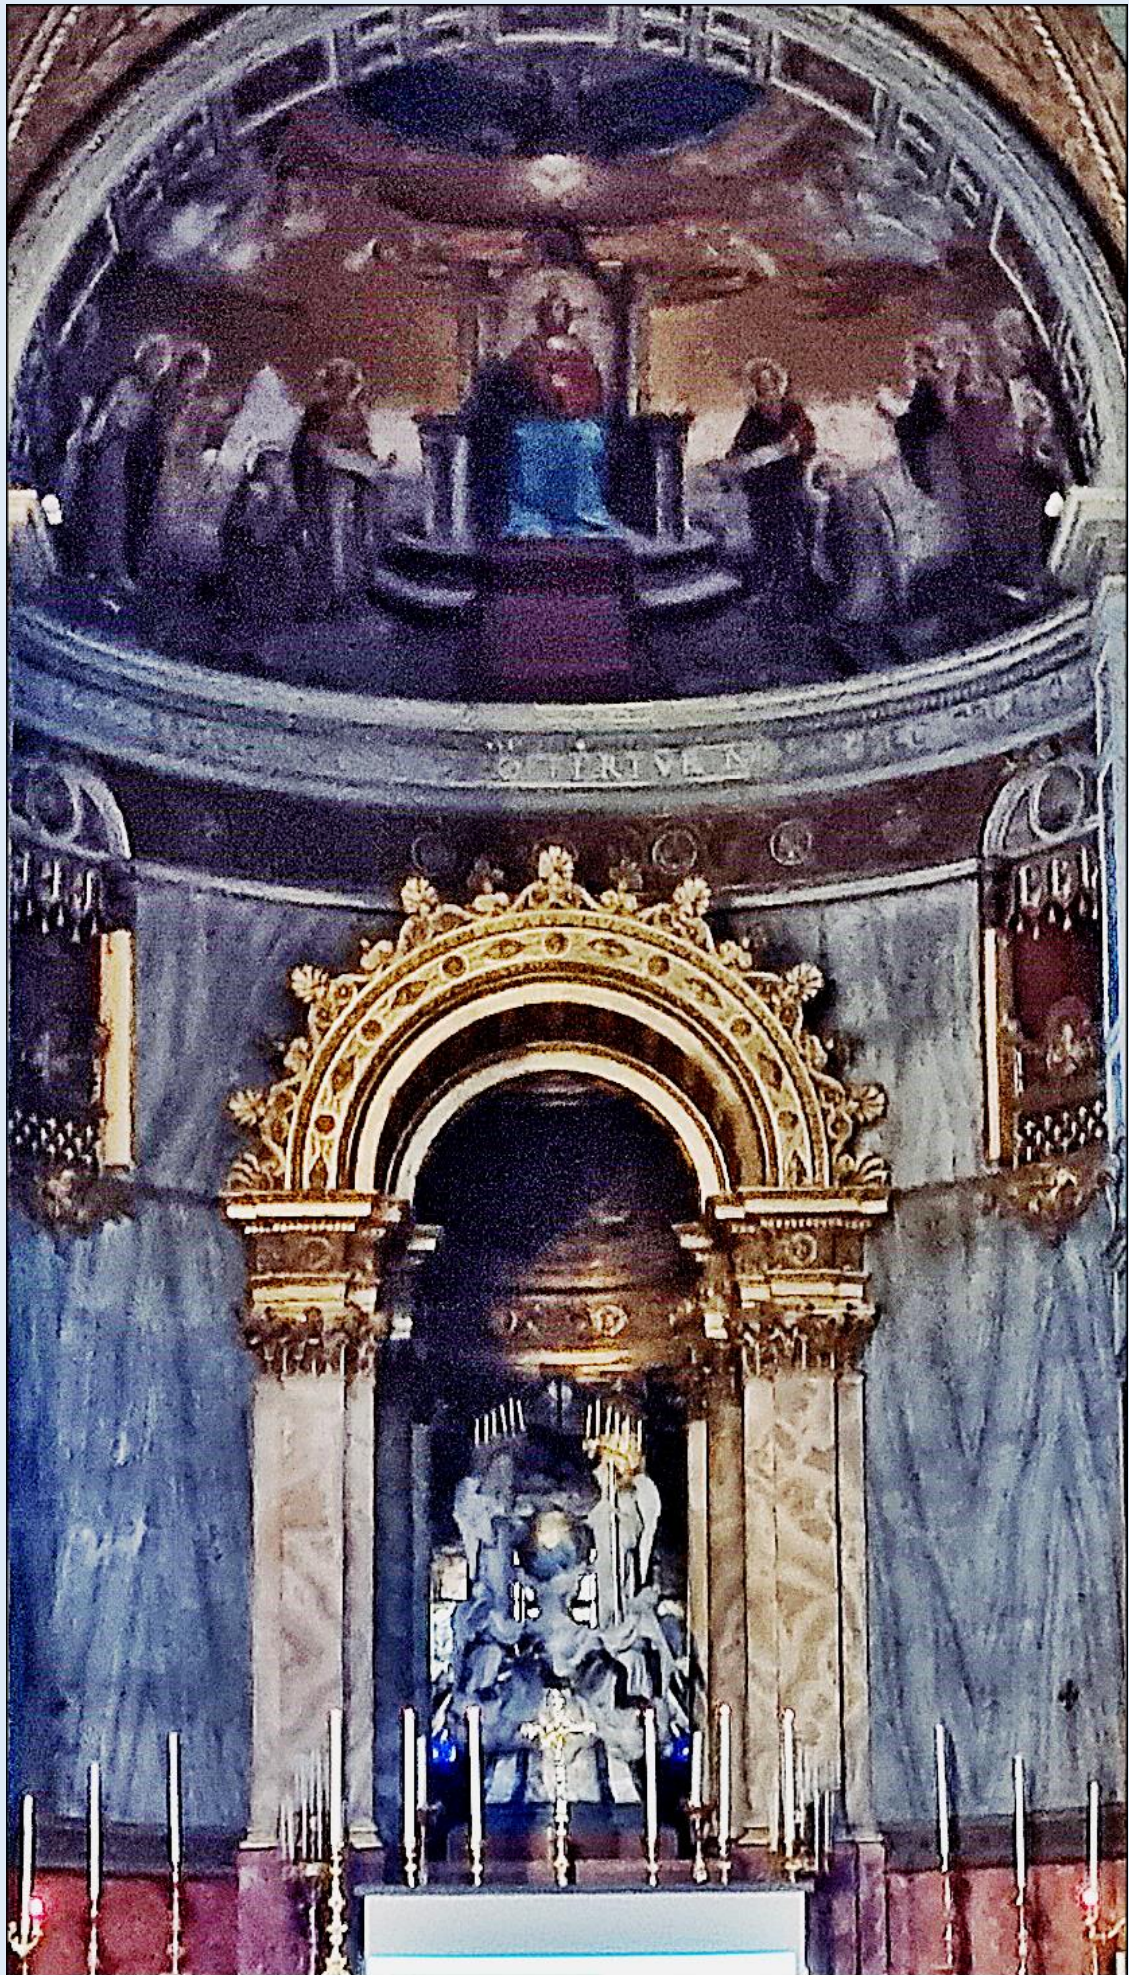

Rzym

[San Gioacchino in Prati](#)
(Via Pompeo Magno 25)

Kościół pw. Św. Joachima
W dzielnicy Prati

W TYM ZNAKU ZWYCIĘZYSZ

Św. Joachim z córką Maryją, NMP

ORBIS · CATHOLICI · ROMÆ · DIVINIS · PRO · IVRIBVS · REPARANDIS · ADORATIO

ADORACJA DLA NAPRAWY BOŻYCH PRAW ŚWIATA KATOLICKIEGO I RZYMU

POLACY I LITWINI ...

zdjęcia: as (22.02.2024)

[POWRÓT DO STRONY GŁÓWNEJ IKONOGRAFII](#)