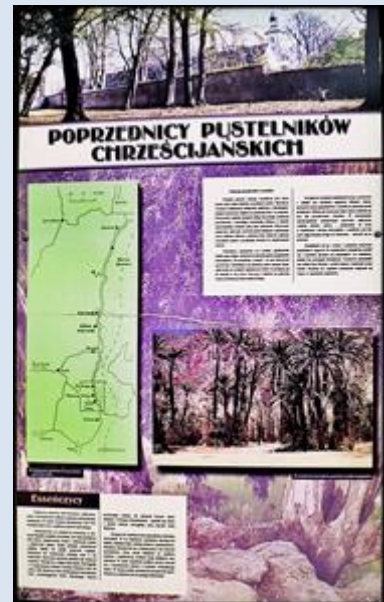

Rytwiany
(Woj. Świętokrzyskie)

**Kościół pw.
Zwiastowania NMP
oraz tereny pokamedulskie**

‘Pustelnia Złotego Lasu’

DIVÆ
BARBARÆ
PATRONÆ
BONÆ
MORTIS.

DIVÆ
CATHÆ
PATRONÆ
AB
IGNE.

św. Barbarze, Patronce dobrej śmierci – św. Katarzynie, Patronce przed ogniem

PUSTYNIA W NOWYM TESTAMENCIE

Postać Jona Chrzciciela

W tym miejscu...

...

PUSTYNIA W NOWYM TESTAMENCIE

Jezus i Wspólnota Jerozolimska

...

...