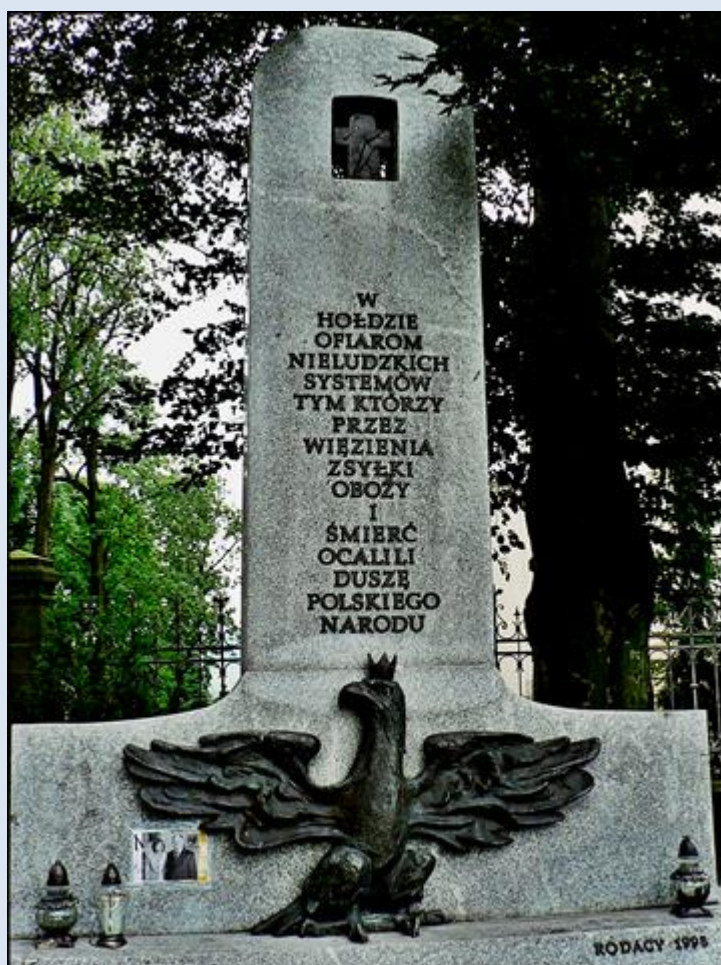

Rymanów
(Woj. Podkarpackie)

**Kościół pw.
św. Wawrzyńca**

zdjęcia: *Jan Nitecki*

zdjęcia w czerwonej obwódce zapożyczono z:
<http://www.rymanow.przemyska.pl/zdjecia/parafia/parafia30.jpg>
<http://www.polskaniezwykla.pl/pictures/original/307299.jpg>