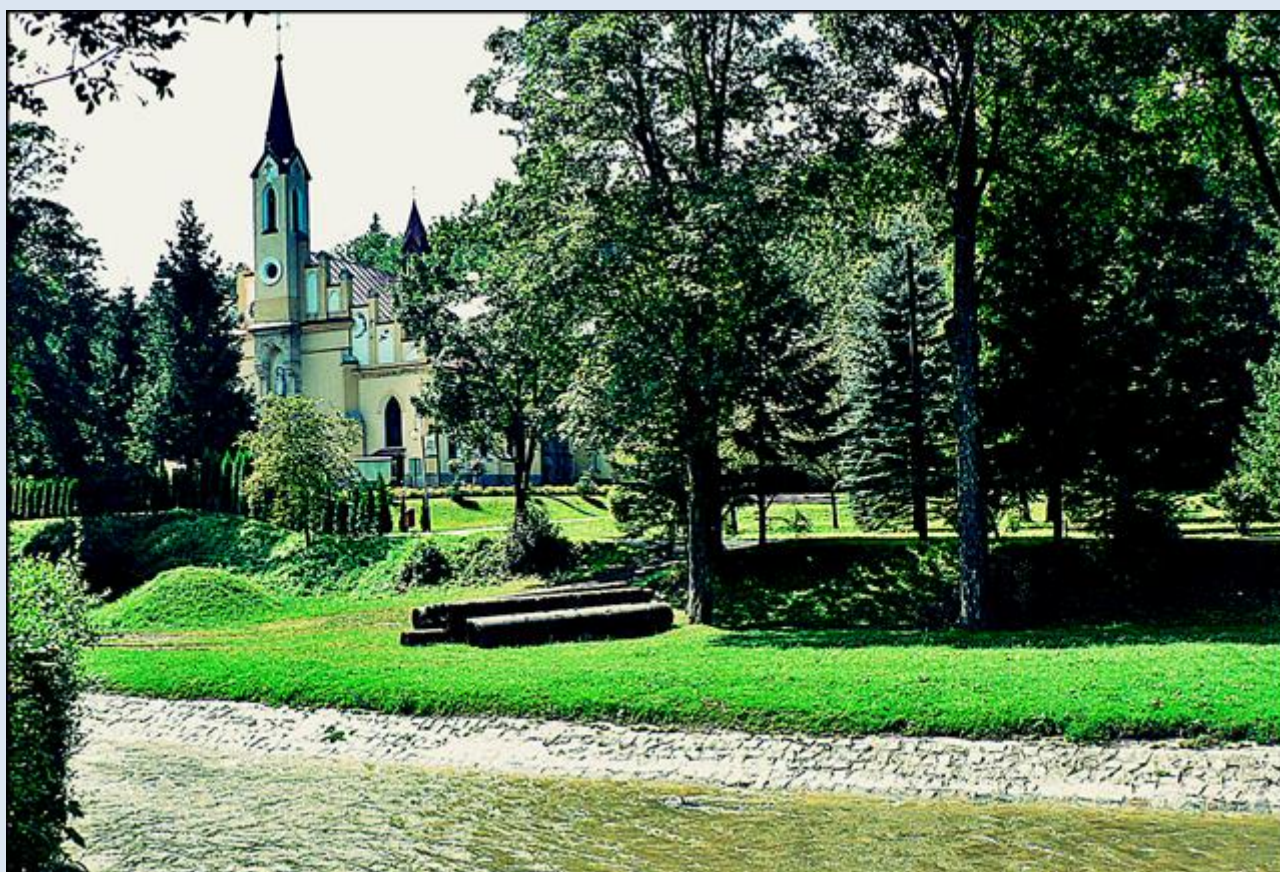

Rymanów Zdrój
(Woj. Podkarpackie)

**Kościół pw.
św. Stanisława BM**

zdjęcia: *Jan Nitecki*

zdjęcia w czerwonej obwódce zapożyczono z:
http://tropem.com/wp-content/gallery/Ryman%C3%B3w-Zdr%C3%B3j.-Ko%C5%9Bci%C3%B3%C5%82-Stanis%C5%82awa/DSC_0007_zmie%C5%84-rozmiar.JPG
https://eholiday.smcloud.net/mapy/zdjecia/medium/rymanow_zdroj-91.jpg