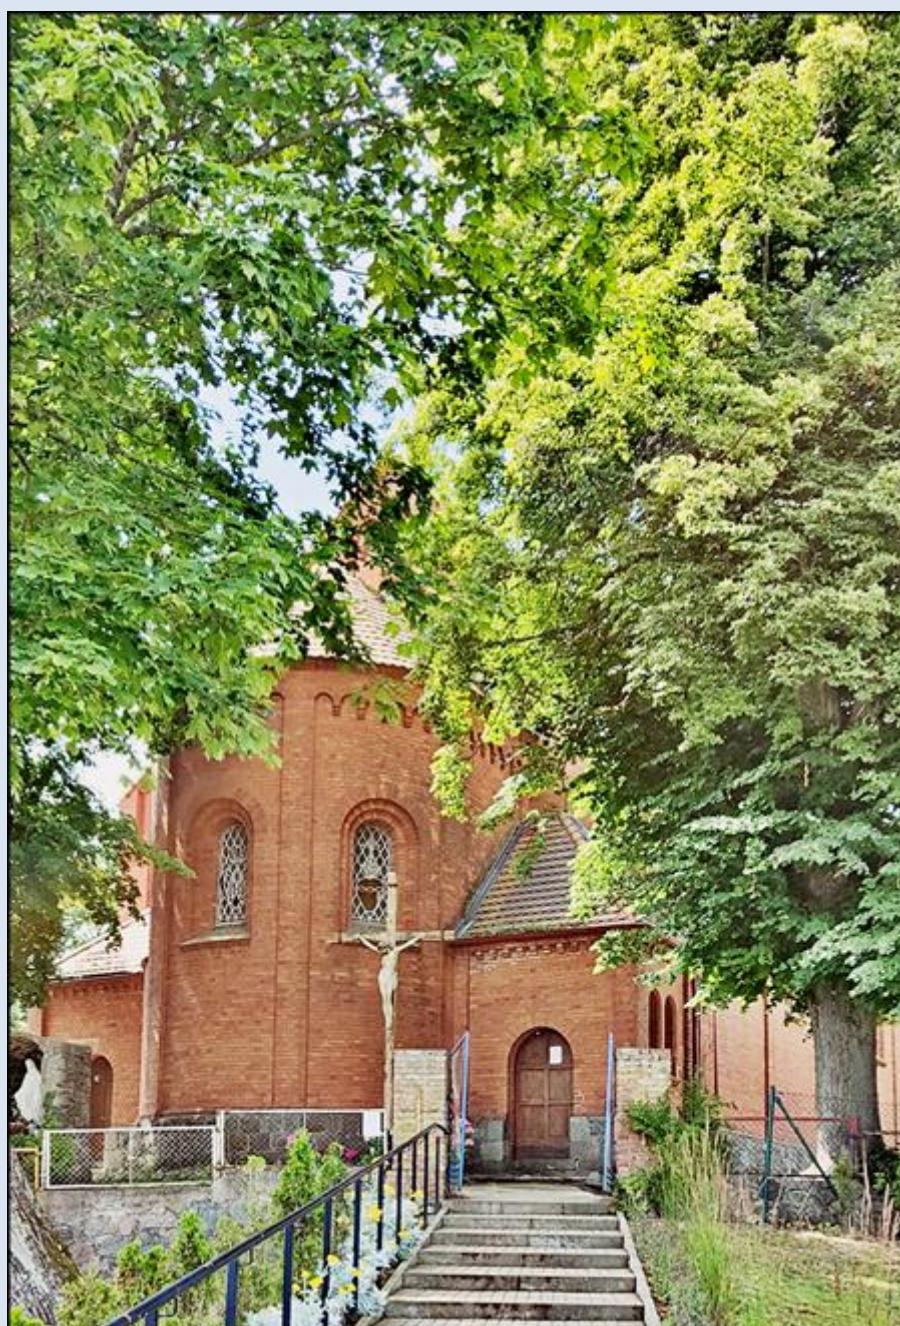

Rusinowo
(Woj. Zachodniopomorskie)

**Kościół pw.
Narodzenia NMP**

zdjęcia: Tomasz Drzewiecki

zdjęcia w czerwonym obramowaniu zapożyczono z:
<https://www.rusinowo.pl/atracje/kosciol-w-rusinowie>

[POWRÓT DO STRONY GŁÓWNEJ IKONOGRAFII](#)

Uzupełnienie Jolanty Zielińskiej z 17.09.2023 r.

zdjęcia: Jolanta Zielińska

[POWRÓT DO STRONY GŁÓWNEJ IKONOGRAFII](#)