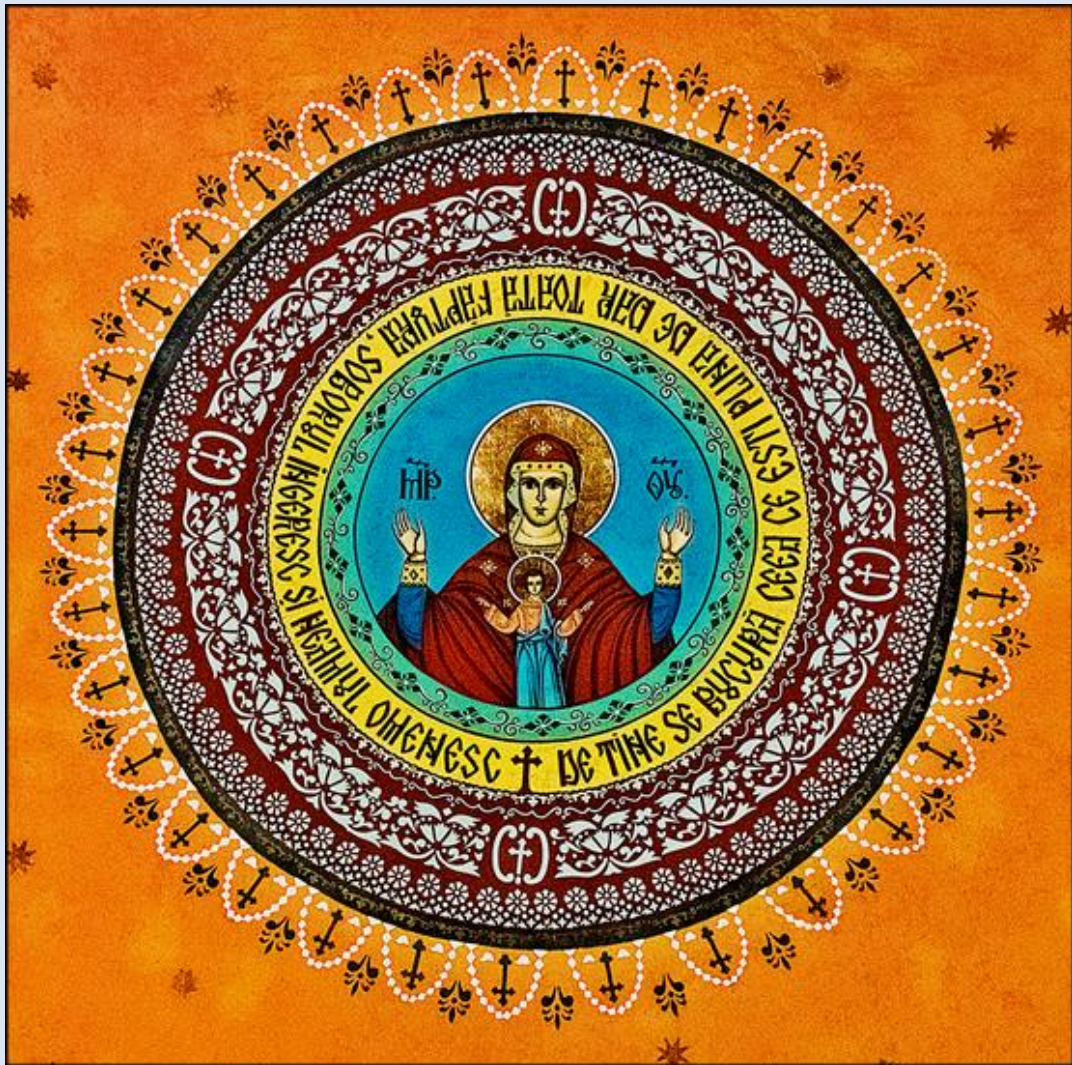

**RUMUNIA**

**Hateg**

Cerkiew Prawosławna  
pw. św. Mikołaja

*zdjęcia: Włodzimierz Tyczyński*

zdjęcia w czerwonym obramowaniu zapożyczono z:  
<https://destepti.ro/biserica-ortodoxa-din-hateg-hateg>

[POWRÓT DO STRONY GŁÓWNEJ IKONOGRAFII](#)