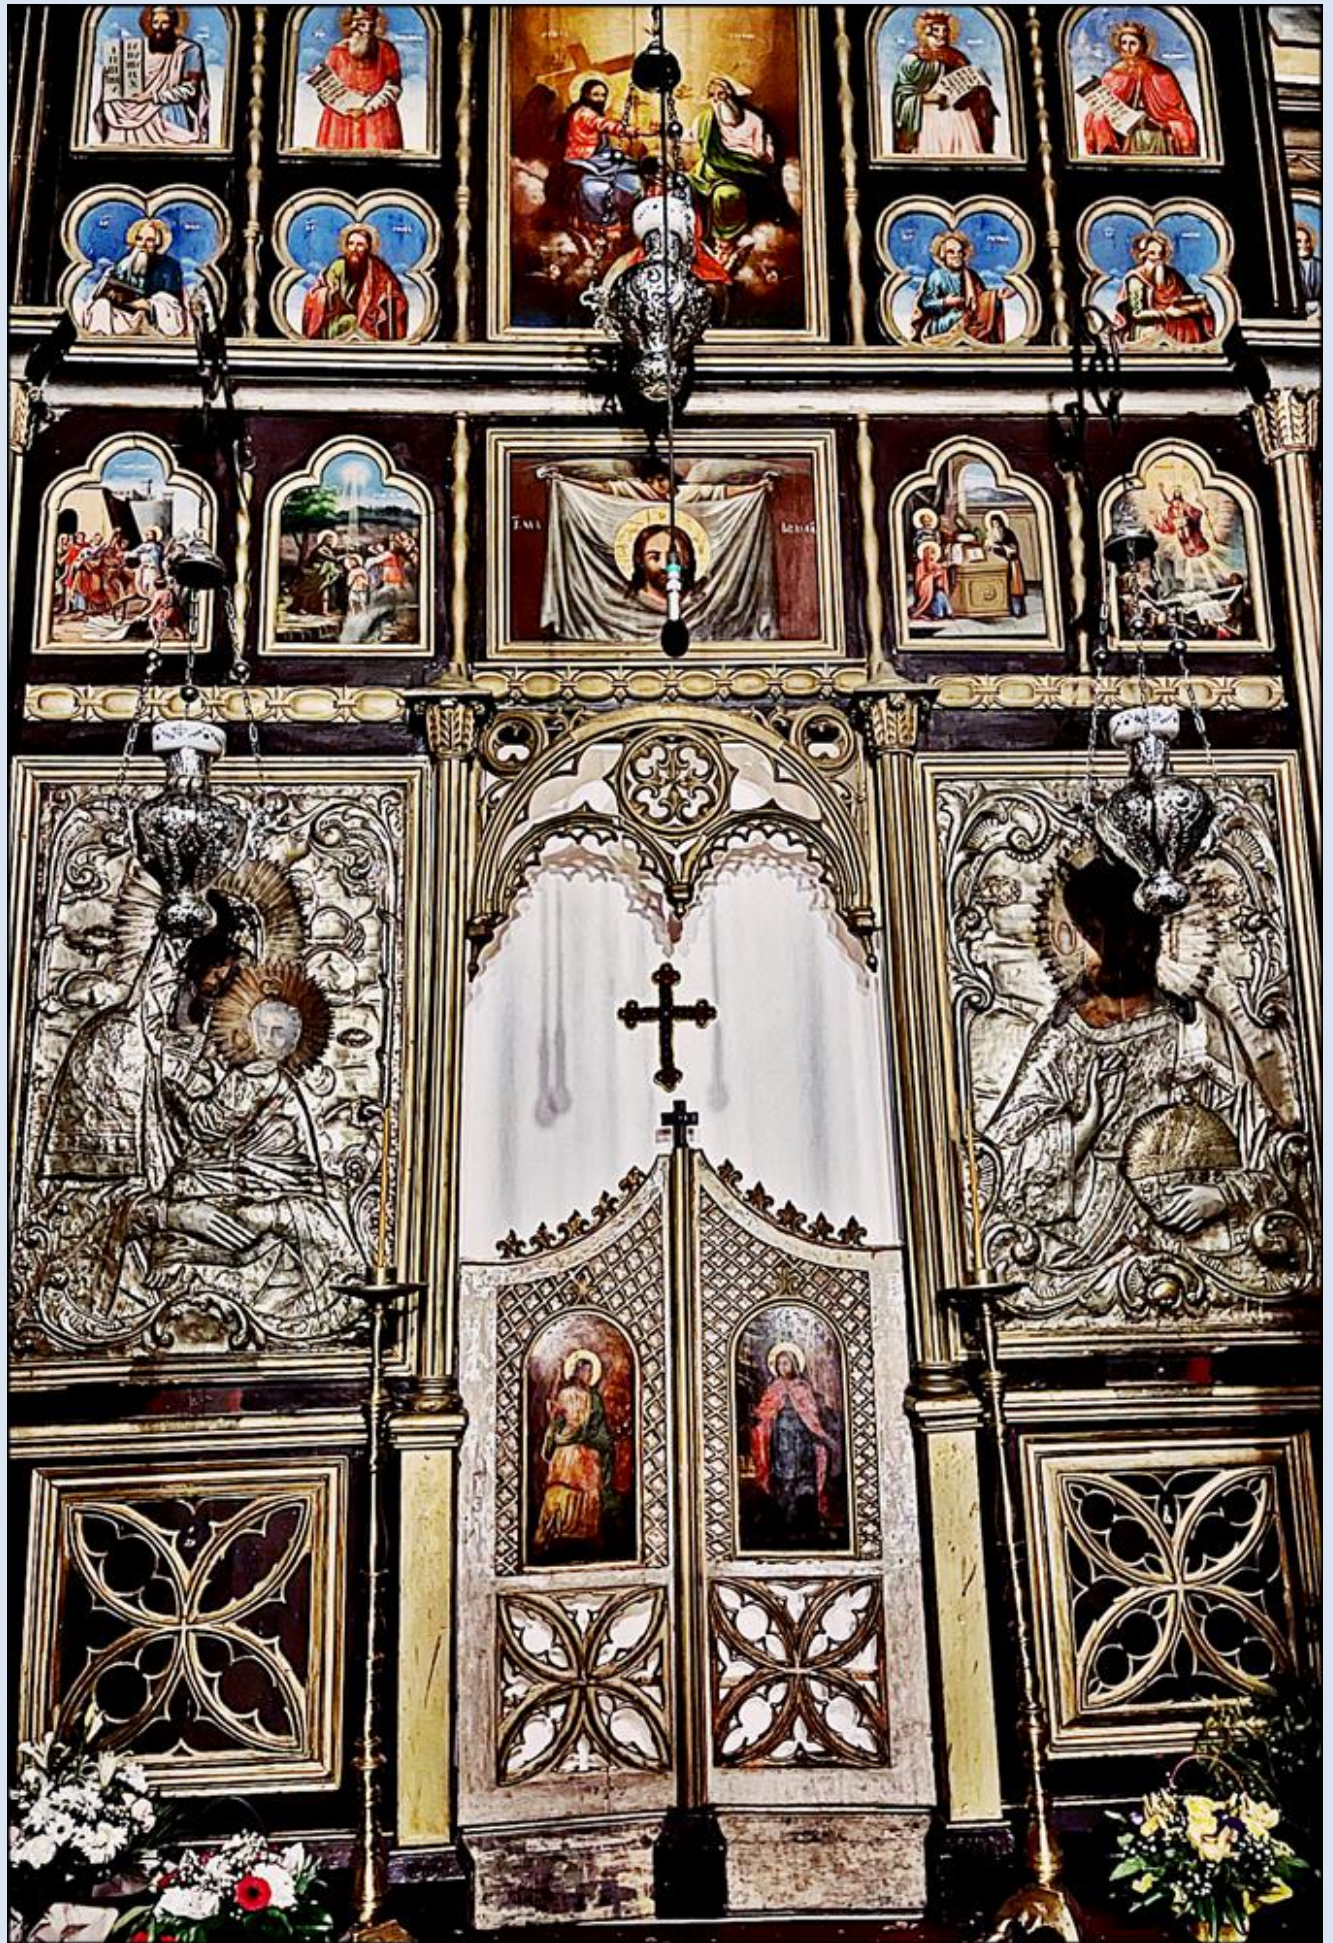

RUMUNIA

Bukareszt

Cerkiew Prawosławna
pw. św. Mikołaja Tabacu

zdjęcia: Eva z Pragi

[POWRÓT DO STRONY GŁÓWNEJ IKONOGRAFII](#)