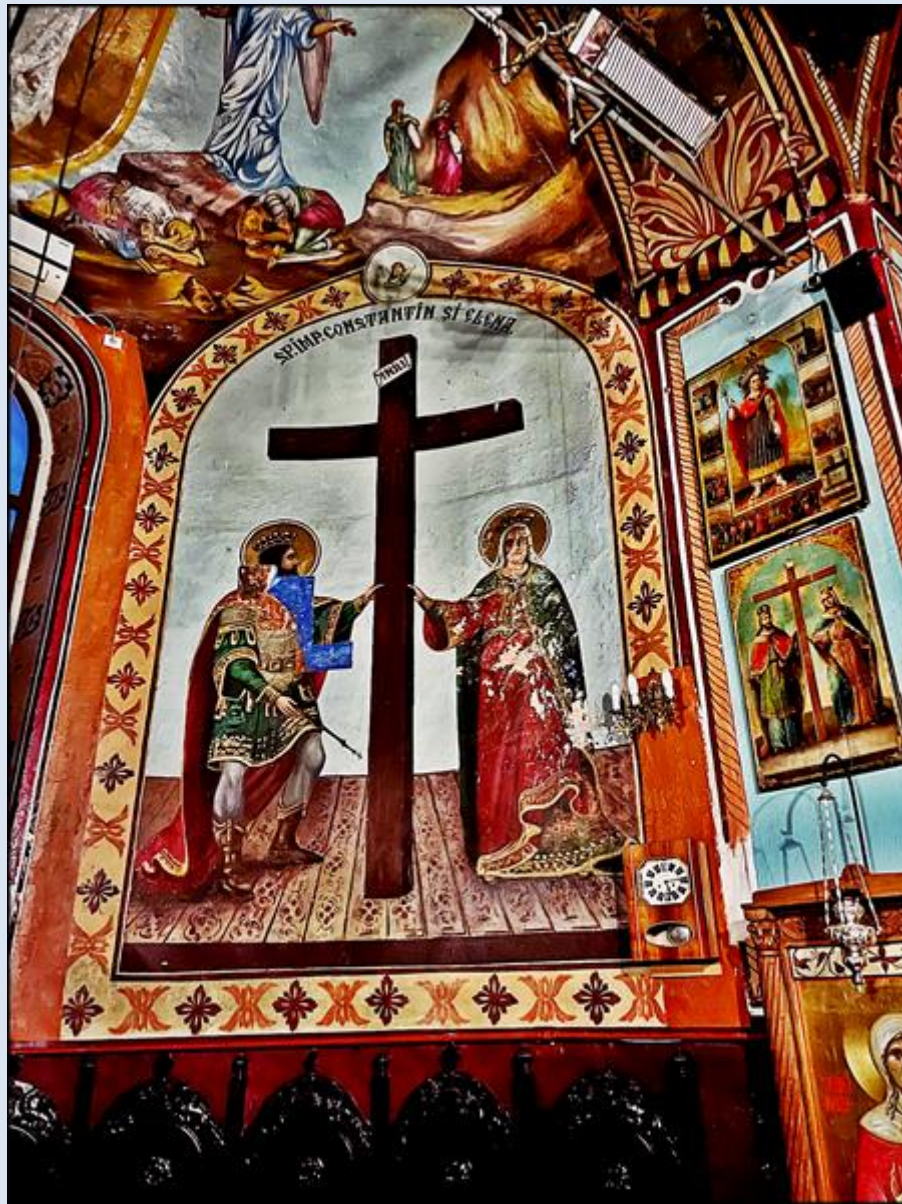

RUMUNIA

Bukareszt

Cerkiew Prawosławna
pw. św. Mikołaja Tabacu

zdjęcia: Eva z Pragi

[POWRÓT DO STRONY GŁÓWNEJ IKONOGRAFII](#)