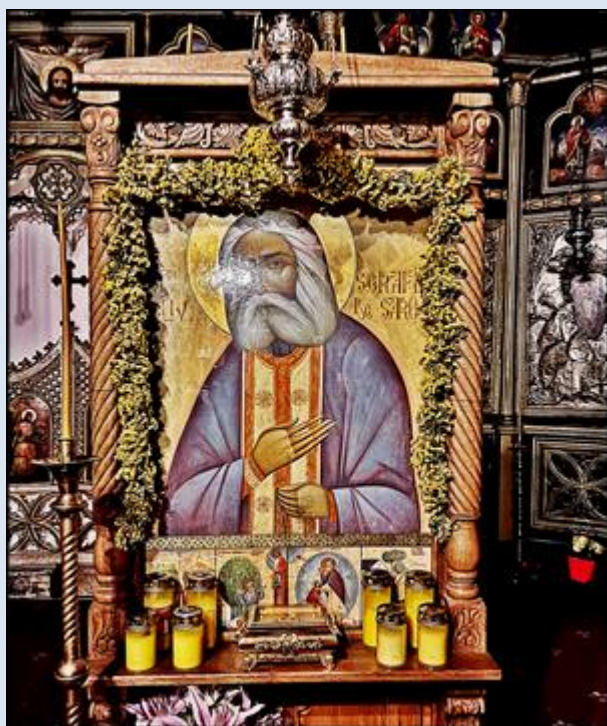

RUMUNIA

Bukareszt

Cerkiew Prawosławna
pw. św. Mikołaja Tabacu

zdjęcia: Eva z Pragi

[POWRÓT DO STRONY GŁÓWNEJ IKONOGRAFII](#)