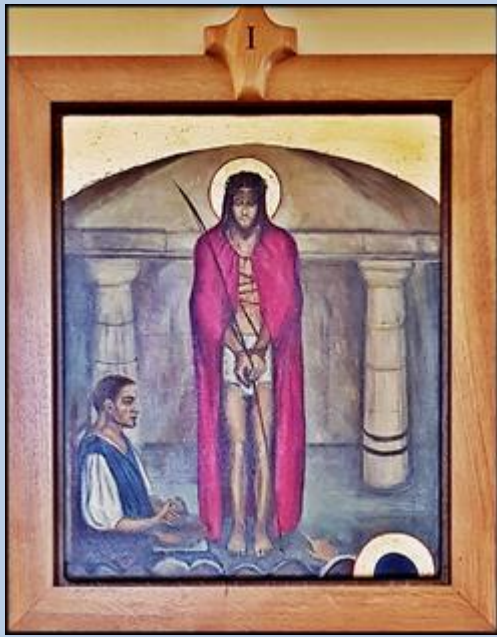

Ruda Śląska-Bykowina
(Woj. Śląskie)

**Kościół pw. Najświętszego Serca
Pana Jezusa**
([opis](#))

zdjęcia: pw

[POWRÓT DO STRONY GŁÓWNEJ IKONOGRAFII](#)

Cmentarz parafialny z kaplicą cmentarną

zdj. tsw