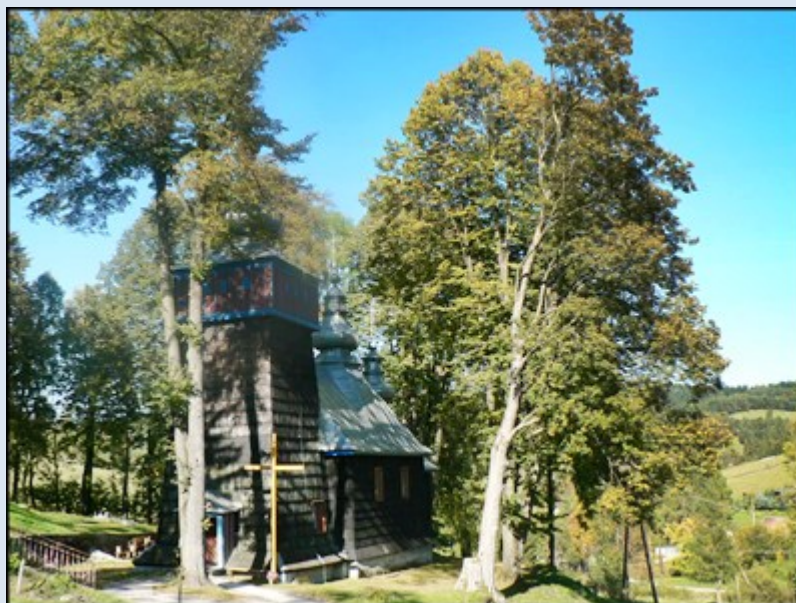

**Roztoka Wielka**  
(Woj. Małopolskie)

**Cerkiew pw.  
św. Dymitra**  
(obecnie kościół filialny  
parafii MB Anielskiej  
w Nowej Wsi)

*zdjęcia: Jan Nitecki*