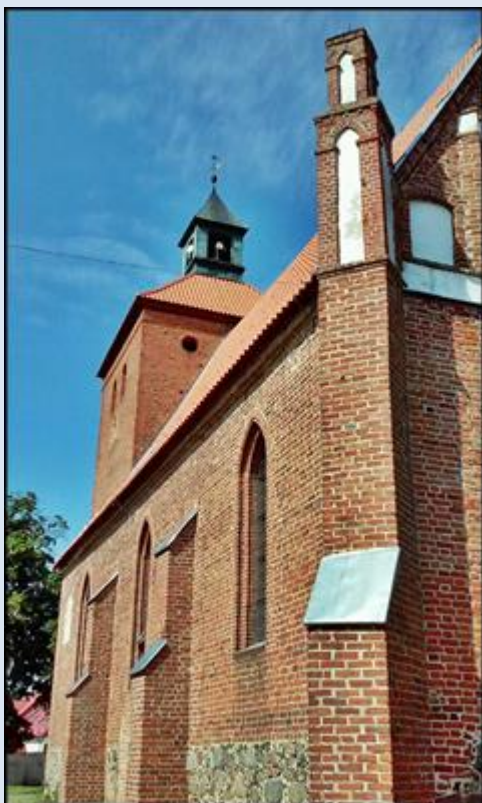

zdjęcia: Grażyna Sygowska (15.08.2021)

[POWRÓT DO STRONY GŁÓWNEJ IKONOGRAFII](#)