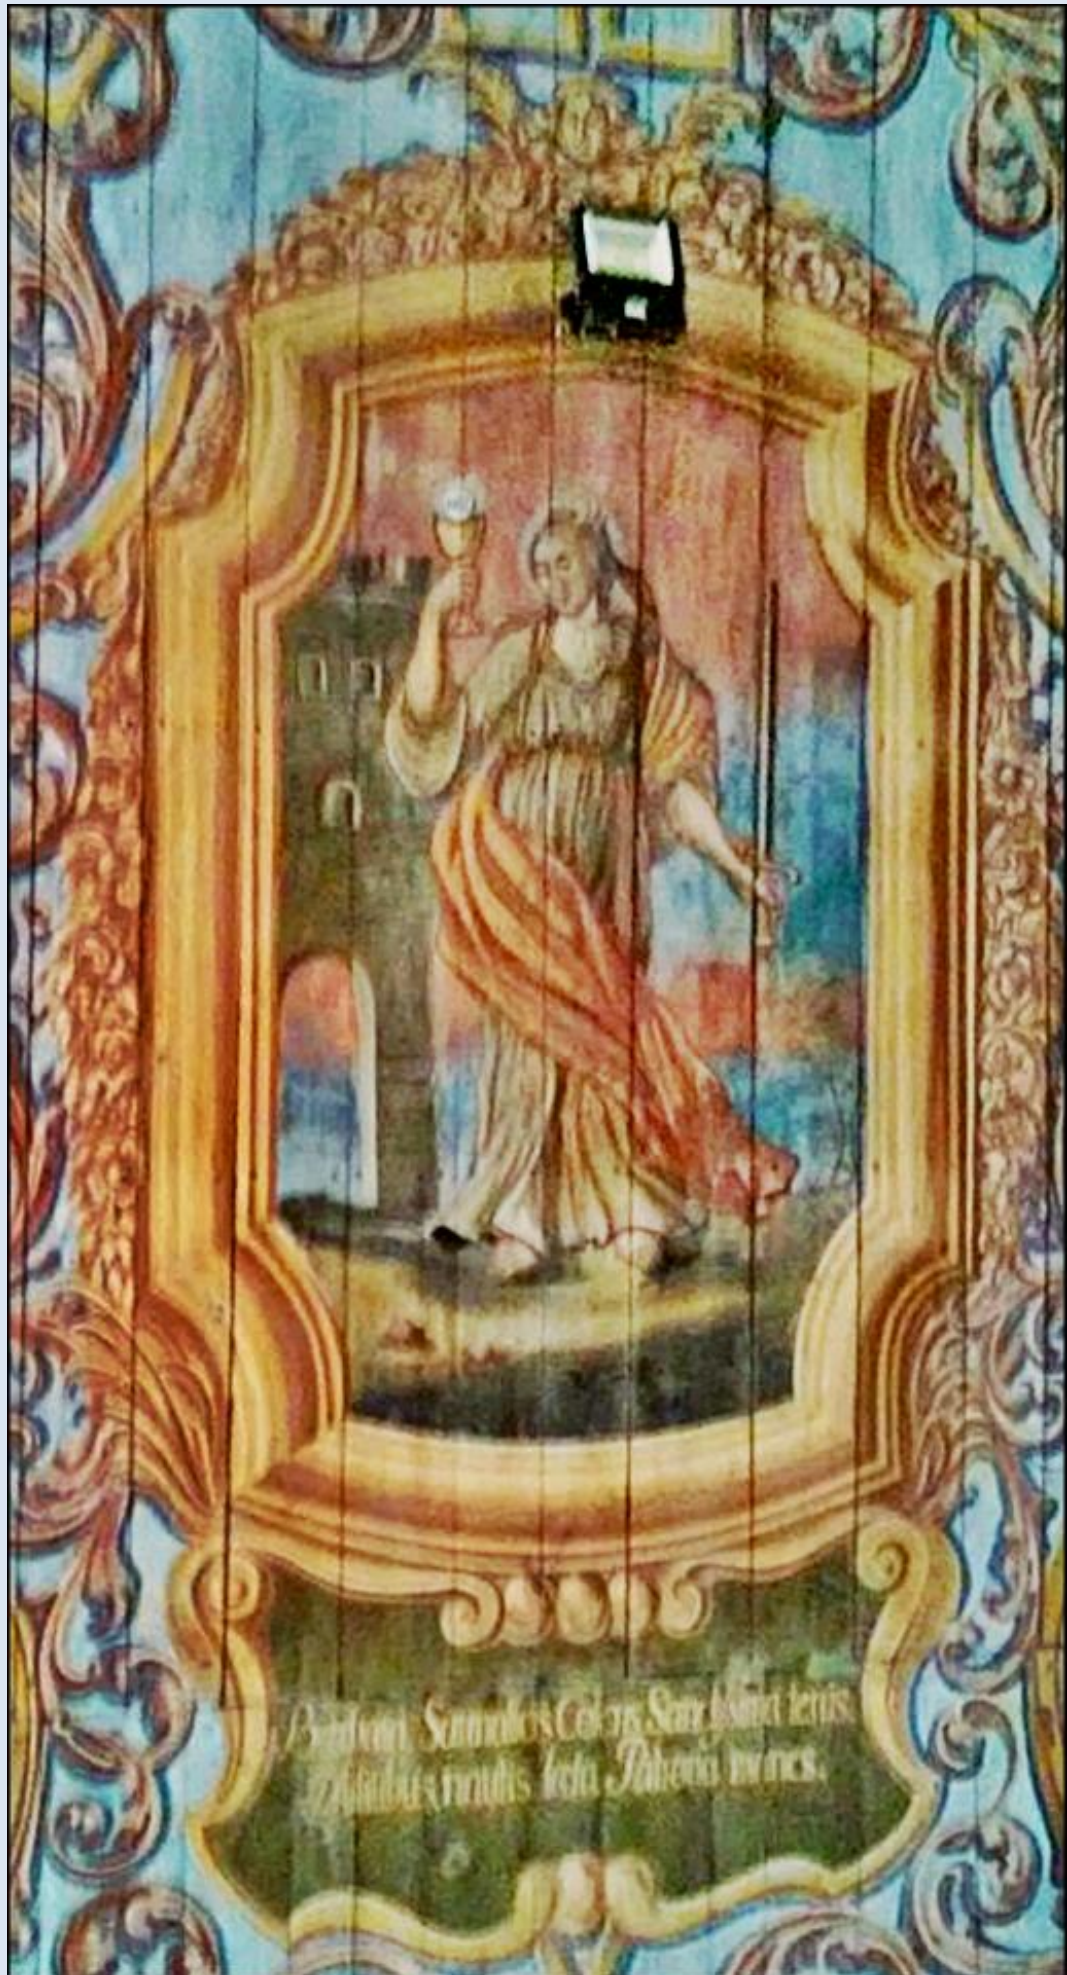

Rogóż
(Woj. Warmińsko-Mazurskie)

Kościół pw. św. Barbary
([opis](#))

Hic dicitur quod angelus
cuiusdam palatii
terribilis et
sanctus

Beati Simplicis Coeli Sancti Iohannis
Habitu rutilis lecta Tibona iures.