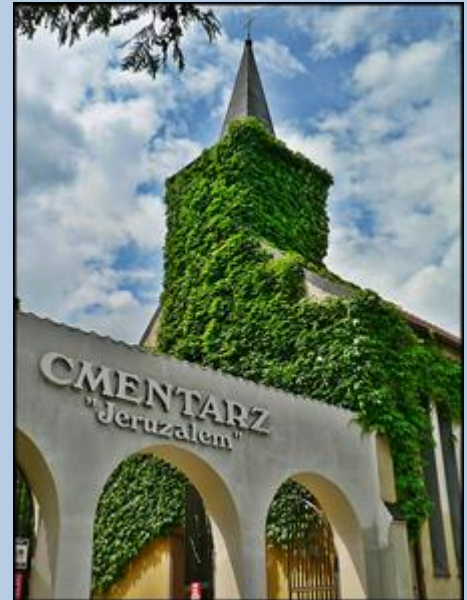

Racibórz
(Woj. Śląskie)

**Cmentarz
JERUZALEM**
([opis obiektu](#))

zdjęcia: Jan Nitecki