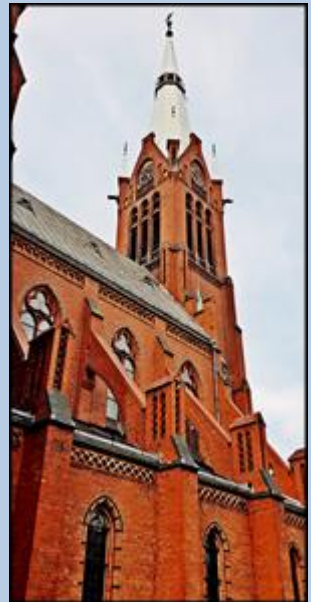

Racibórz-Stara Wieś
(Woj. Śląskie)

Kościół pw. św. Mikołaja
([opis](#))

[POWRÓT DO STRONY GŁÓWNEJ IKONOGRAFII](#)

zdj. bb