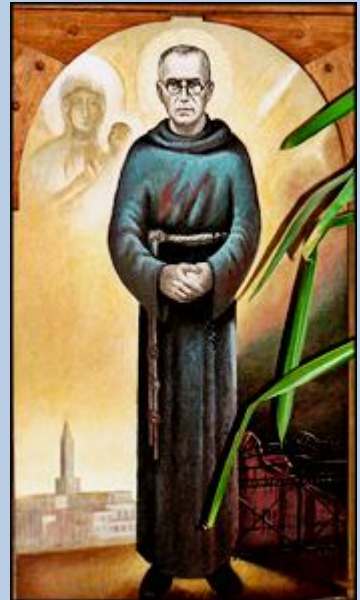

Rabka Zdrój
(Woj. Małopolskie)

**Kościół pw.
św. Teresy
od Dzieciątka Jezus**

zdjęcia: Jan Nitecki

zdjęcie w czerwonej obwódce wypożyczono z:
<http://gorce24.pl/uploads/news/1/b7e4b2091966b5575c8b17ce542c92bd.jpg>