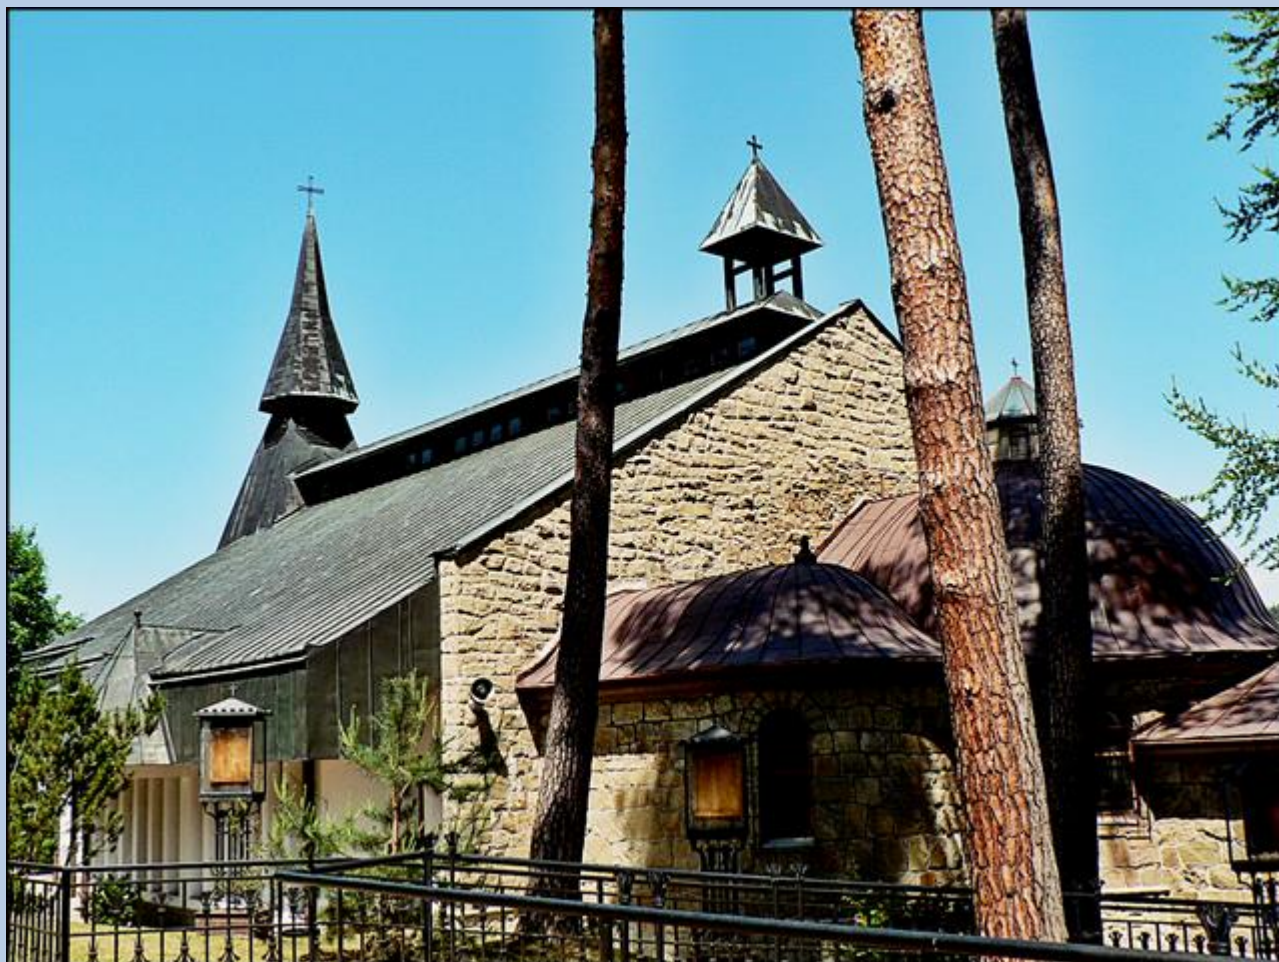

Rabka Zdrój
(Woj. Małopolskie)

**Kościół pw.
św. Teresy
od Dzieciątka Jezus**

zdjęcia: Jan Nitecki

zdjęcie w czerwonej obwódce wypożyczono z:
<http://gorce24.pl/uploads/news/1/b7e4b2091966b5575c8b17ce542c92bd.jpg>