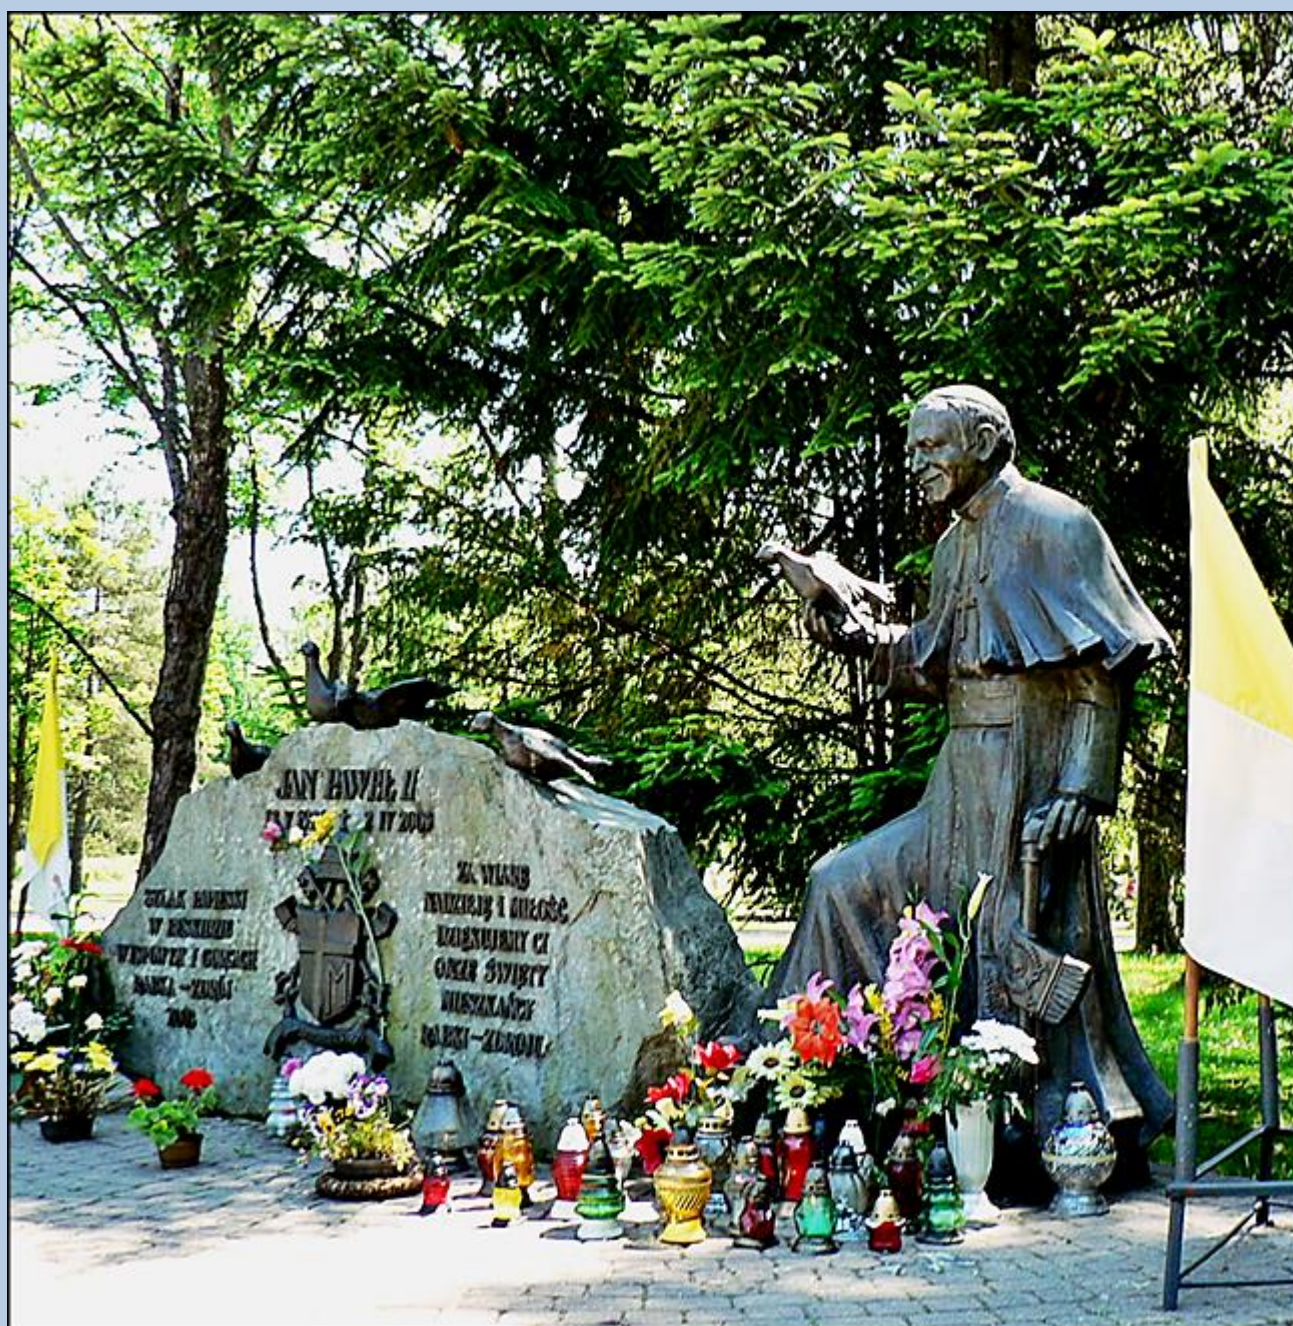

Rabka Zdrój
(Woj. Małopolskie)

**Kościół pw.
św. Teresy
od Dzieciątka Jezus**

zdjęcia: Jan Nitecki

zdjęcie w czerwonej obwódce wypożyczono z:
<http://gorce24.pl/uploads/news/1/b7e4b2091966b5575c8b17ce542c92bd.jpg>