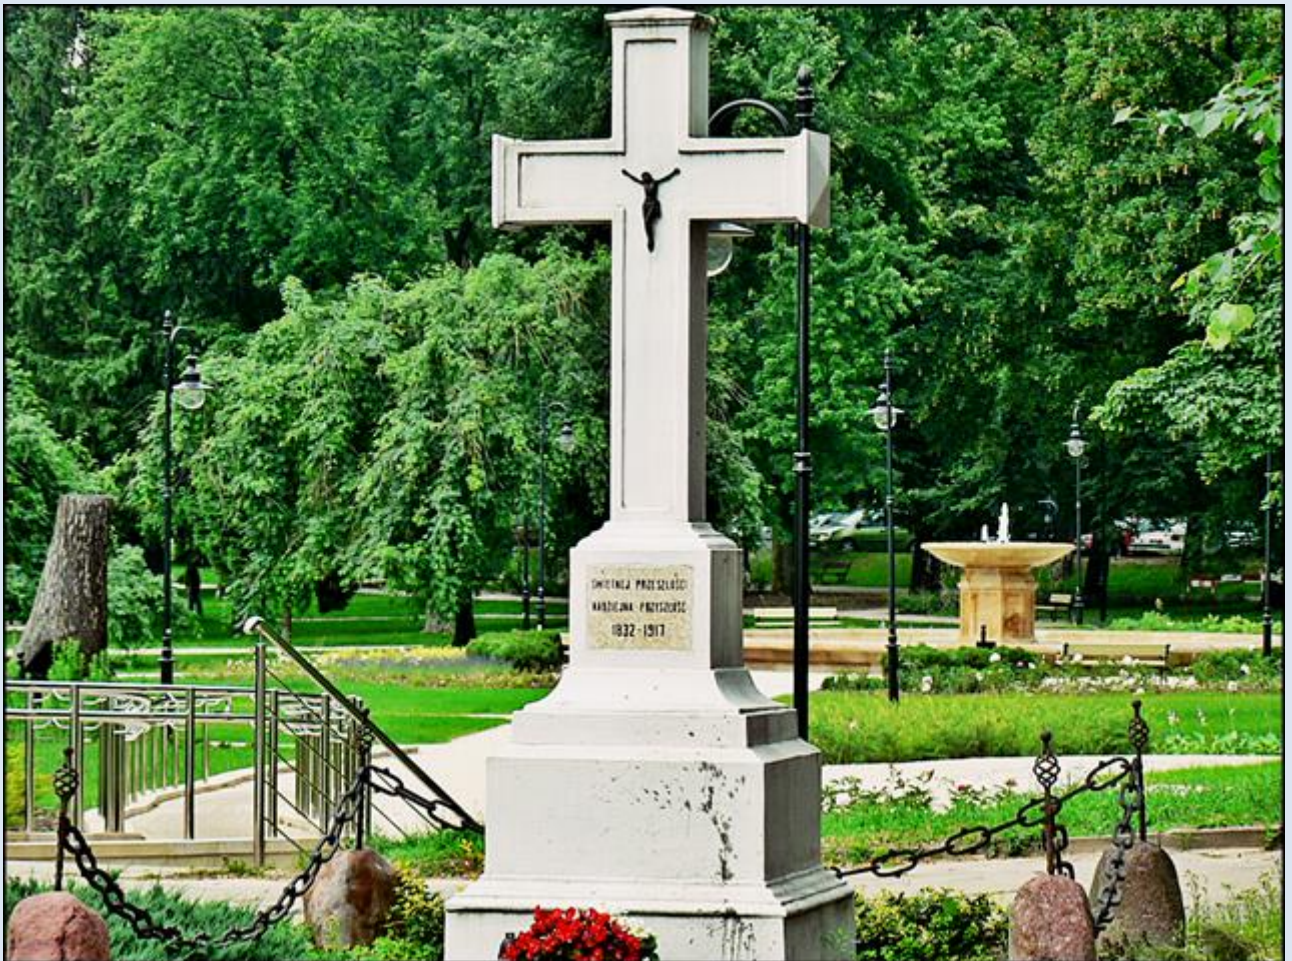

Puławy
(Woj. Lubelskie)

Kościół
pw. Wniebowzięcia NMP
([historia parafii](#))

zdjęcia: Jan Nitecki

zdjęcia w czerwonej obwódce zapożyczono z:

https://blog.tripsoverpoland.pl/wp-content/uploads/2012/03/11_Pulawy_007.jpg

[http://1.bp.blogspot.com/-](http://1.bp.blogspot.com/-EwBpFxaQGGM/U3yfJy4s6II/AAAAAAAAACL0/jzkROenXndY/s1600/zdjecia_slubne_krakow_iwaszko_07.jpg)

[EwBpFxaQGGM/U3yfJy4s6II/AAAAAAAAACL0/jzkROenXndY/s1600/zdjecia_slubne_krakow_iwaszko_07.jpg](http://1.bp.blogspot.com/-EwBpFxaQGGM/U3yfJy4s6II/AAAAAAAAACL0/jzkROenXndY/s1600/zdjecia_slubne_krakow_iwaszko_07.jpg)