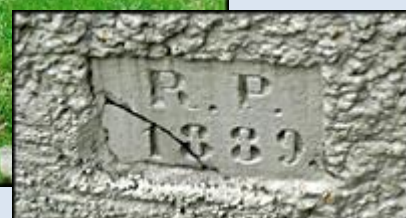

Puławy
(Woj. Lubelskie)

Kościół
pw. Wniebowzięcia NMP
([historia parafii](#))

zdjęcia: Jan Nitecki

zdjęcia w czerwonej obwódce zapożyczono z:

https://blog.tripsoverpoland.pl/wp-content/uploads/2012/03/11_Pulawy_007.jpg

[http://1.bp.blogspot.com/-](http://1.bp.blogspot.com/-EwBpFxaQGGM/U3yfJy4s6II/AAAAAAAAACL0/jzkROenXndY/s1600/zdjecia_slubne_krakow_iwaszko_07.jpg)

[EwBpFxaQGGM/U3yfJy4s6II/AAAAAAAAACL0/jzkROenXndY/s1600/zdjecia_slubne_krakow_iwaszko_07.jpg](http://1.bp.blogspot.com/-EwBpFxaQGGM/U3yfJy4s6II/AAAAAAAAACL0/jzkROenXndY/s1600/zdjecia_slubne_krakow_iwaszko_07.jpg)