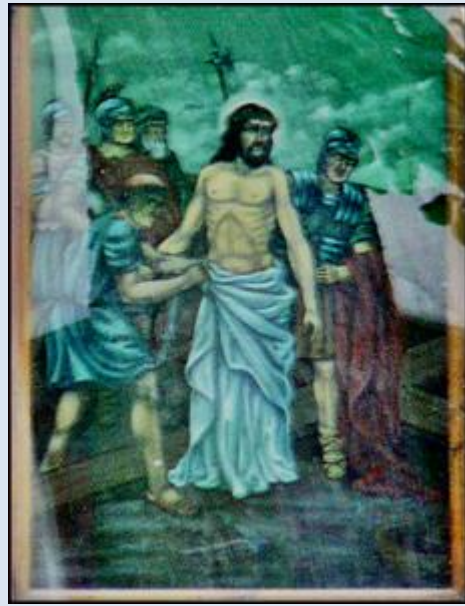

CZEŚĆ ICH PAMIĘCI

Dab Papieski
pobłogosławiony przez
Ojca Świętego Benedykta XVI
w dniu 27 maja 2009 roku w Rzymie

zdjęcia: Jan Nitecki