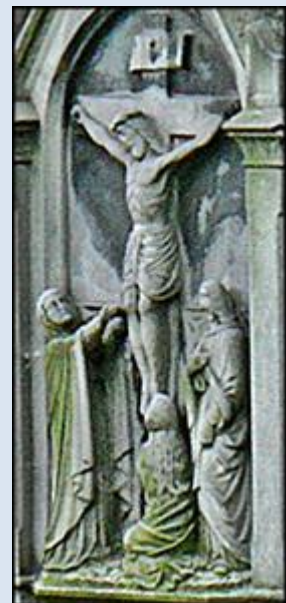

Pszów
(Woj. Śląskie)

**Mała Kalwaria
przy Kościele
pw. Narodzenia NMP**
([historia parafii](#))

**W HOŁDZIE POLEGŁYM
W CZASIE POWSTAŃ ŚLĄSKICH
I POMORDOWANYCH
W CZASIE WOJNY ŚWIATOWEJ**

POLEGLI W POWSTANIACH ŚLĄSKICH:

CZEŚĆ ICH PAMIĘCI

Dab Papieski
pobłogosławiony przez
Ojca Świętego Benedykta XVI
w dniu 27 maja 2009 roku w Rzymie

zdjęcia: Jan Nitecki