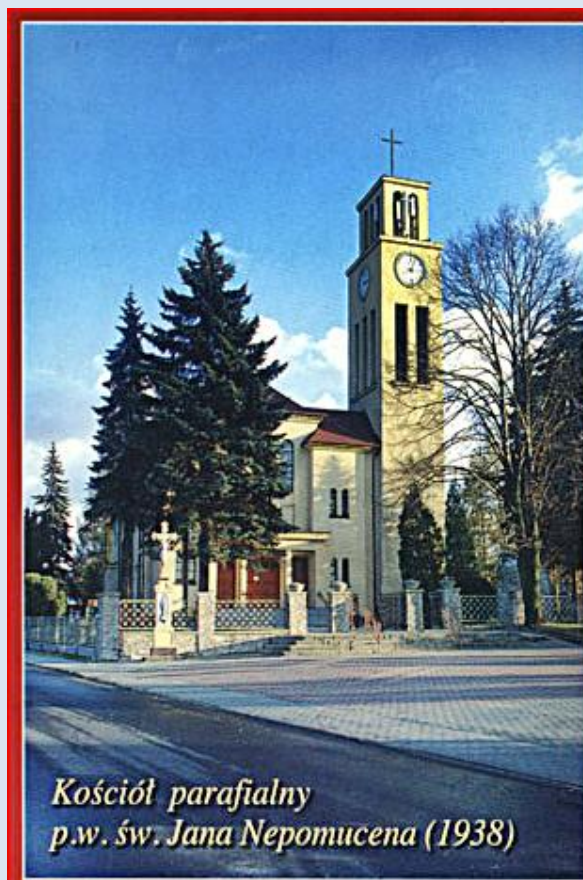

PRZYSZOWICE

zdjęcia: pw

zdjęcie w czerwonym obramowaniu zapożyczono z:

<https://gieraltowice.pl/download/719/parafiaprzyszowice.jpeg>

[POWRÓT DO STRONY GŁÓWNEJ IKONOGRAFII](#)