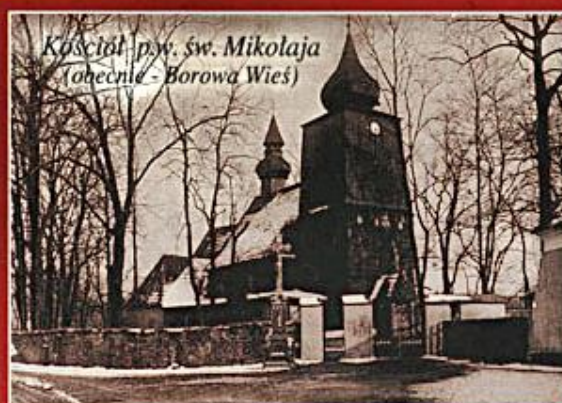

PRZYSZOWICE

zdjęcia: pw

zdjęcie w czerwonym obramowaniu zapożyczono z:

<https://gieraltowice.pl/download/719/parafiaprzyszowice.jpeg>

[POWRÓT DO STRONY GŁÓWNEJ IKONOGRAFII](#)