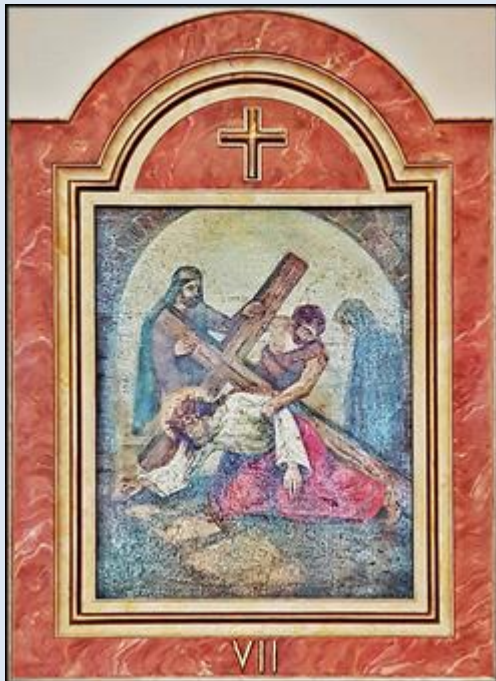

Przyszowice (Woj. Śląskie)

Kościół pw.
św. Jana Nepomucena
([opis](#))

I. N. R. I.

KSIEŻA PROBOSZCZOWIE KTÓRZY DUSZPASTERZOWALI W NASZEJ PARAFII

Tablicę poświęcił dnia 27.V.2007
pochodzący z naszej parafii
Ks. Bp Stefan Cichy

Karol von Raczeck
ur. 21 marca 1753 r. w Olszowej
zm. 8 grudnia 1827 r.

Również jej mąż i dwoje dzieci. Właściciel Czekanowa i Dąbrówki Małej.

Naprzeciw znajduje się grób na pomniku
którego napis w języku Polskim głosi: