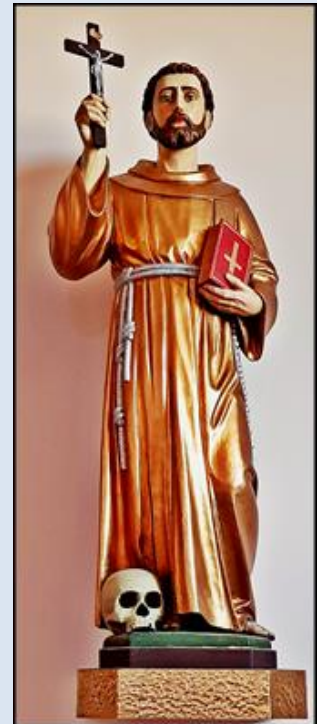

Przyszowice (Woj. Śląskie)

Kościół pw.
św. Jana Nepomucena
([opis](#))

I. N. R. I.

KSIEŻA PROBOSZCZOWIE KTÓRZY DUSZPASTERZOWALI W NASZEJ PARAFII

Tablicę poświęcił dnia 27.V.2007
pochodzący z naszej parafii
Ks. Bp Stefan Cichy