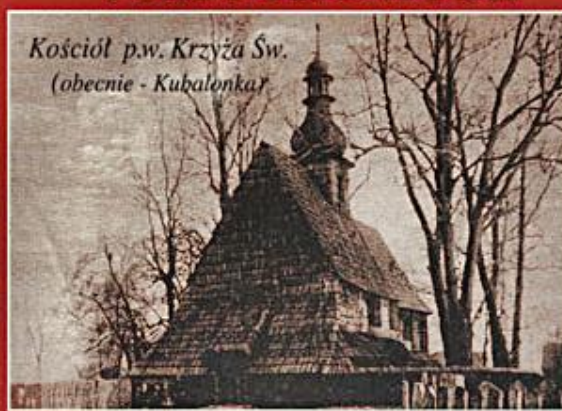

Karol von Raczeck
ur. 21 marca 1753 r. w Olszowej
zm. 8 grudnia 1827 r.

Również jej mąż i dwoje dzieci. Właściciel Czekanowa i Dąbrówki Małej.

Naprzeciw znajduje się grób na pomniku
którego napis w języku Polskim głosi:

Tu spoczywa Ludwik Pischczan
Farorz Przystowski
Narodził się w Janowicach 14 sierpnia 1774
umarł 3 września 1846

Sam też leży matka Juditha Pischczan
rodzona Chmiela.

Niech odpoczywają w pokoju.

PRZYSZOWICE