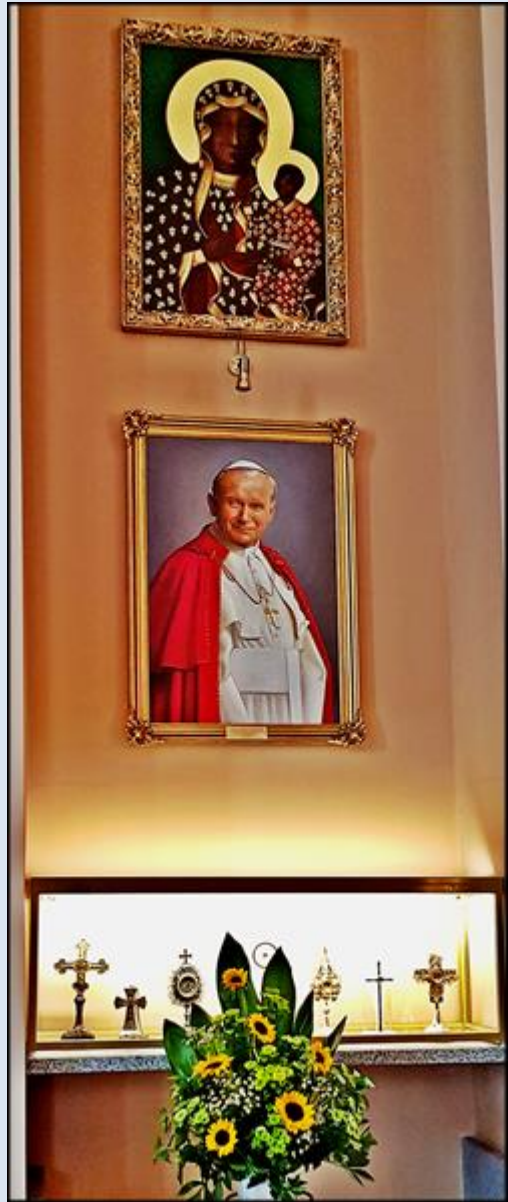

Przyszowice (Woj. Śląskie)

Kościół pw.
św. Jana Nepomucena
([opis](#))

I. N. R. I.

KSIEŻA PROBOSZCZOWIE KTÓRZY DUSZPASTERZOWALI W NASZEJ PARAFII

Tablicę poświęcił dnia 27.V.2007
pochodzący z naszej parafii
Ks. Bp Stefan Cichy