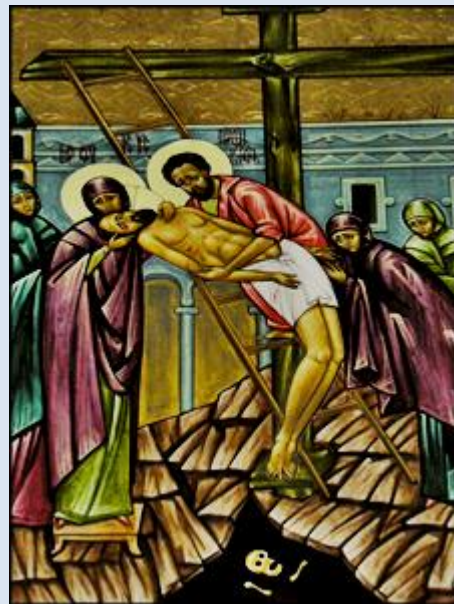

Przemyśl

ul. Bł. Biskupa Jozafata Kocyłowskiego 4

**Katedra grecko-katolicka (Sobór)
pw. św. Jana Chrzciciela
(dawny jezuicki kościół rzymsko-katolicki)**

SEMPER SEMPER SEMPER REGNABIT SEMPER

<https://www.youtube.com/watch?v=7Z6gVn6qwAA>

*zdjęcia w czarnej obwódce: Jan Nitecki
zdjęcia w niebieskiej obwódce: tsw*