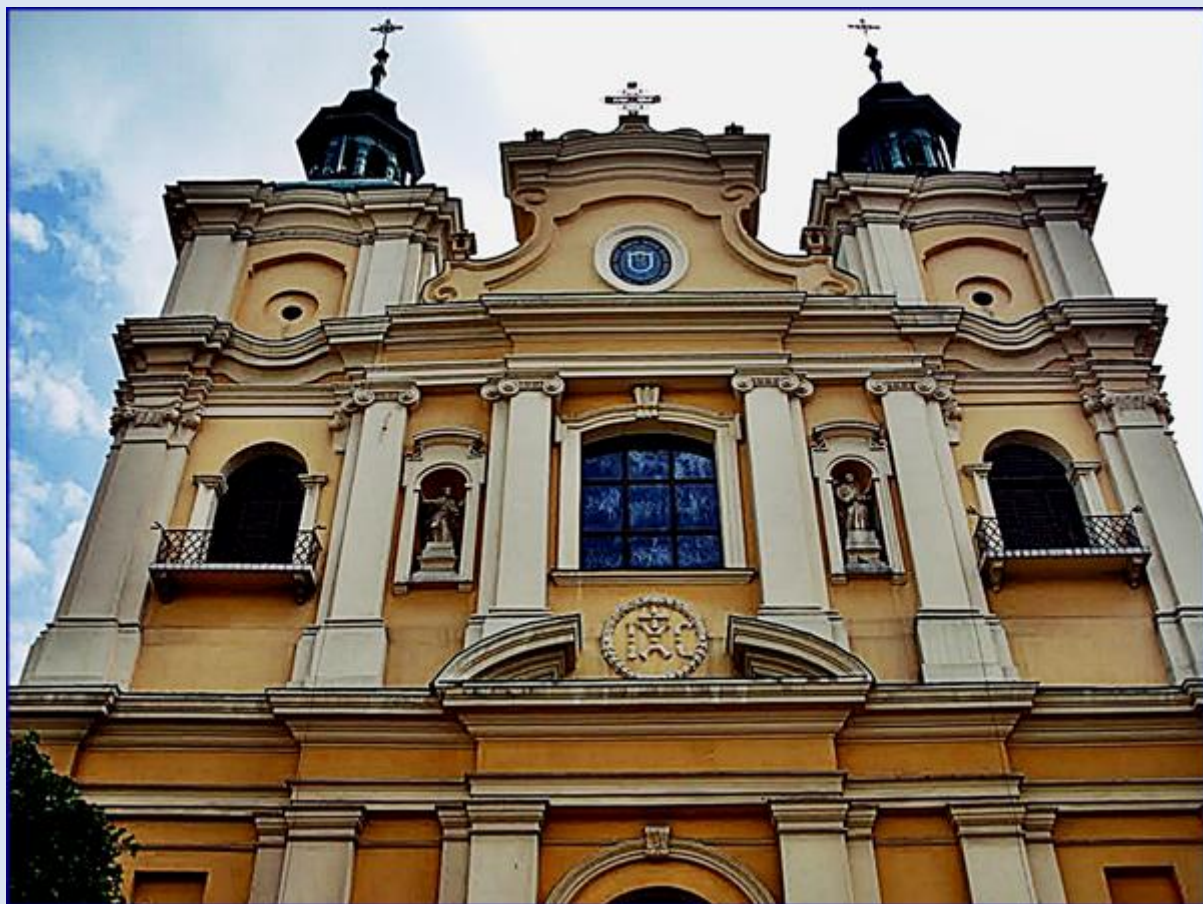

Przemyśl

ul. Bł. Biskupa Jozafata Kocyłowskiego 4

**Katedra grecko-katolicka (Sobór)
pw. św. Jana Chrzciciela
(dawny jezuicki kościół rzymsko-katolicki)**

SEMPER SEMPER SEMPER REGNABIT SEMPER

<https://www.youtube.com/watch?v=7Z6gVn6qwAA>

*zdjęcia w czarnej obwódce: Jan Nitecki
zdjęcia w niebieskiej obwódce: tsw*