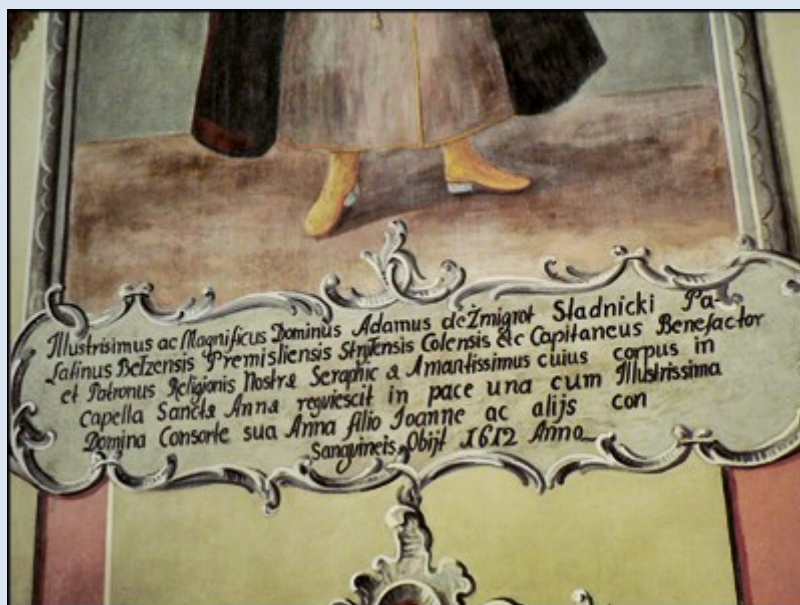

Przemyśl
(Woj. Podkarpackie)

**Kościół pw.
św. Marii Magdaleny**

zdjęcia: Jan Nitecki

zdjęcia w czerwonej obwódce zapożyczono z:
https://pl.wikipedia.org/wiki/Ko%C5%9Bci%C3%B3%C5%82_Franciszkan%C3%B3w_w_Przemy%C5%9Blu
<http://fotopolska.eu/foto/955/955403.jpg>