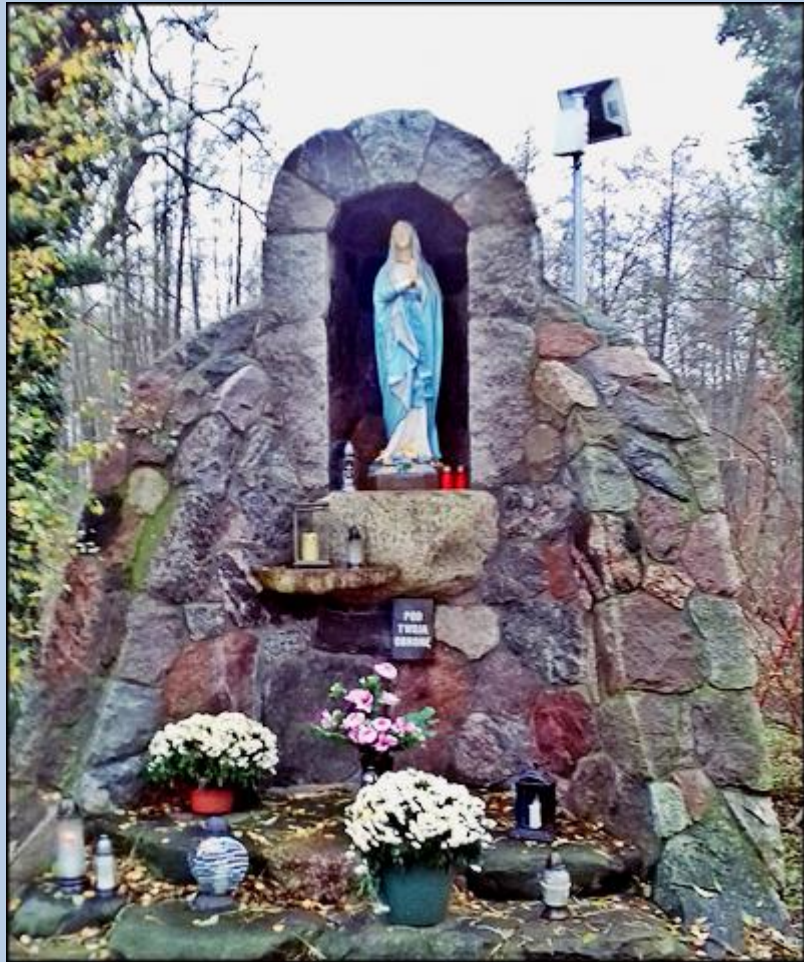

Przemęt
(Woj. Wielkopolskie)

**Kościół pw.
św. Jana Chrzciciela**
([opis](#))

zdjęcia: Grażyna Sygowska

zdjęcia w czerwonym obramowaniu zapożyczono z:

<https://przemet.pl/wp-content/uploads/2021/02/przemet.pl-kosciol-pw.-sw.-jana-chrzciciela-3-1200.jpg>

https://upload.wikimedia.org/wikipedia/commons/3/3b/20180414_1125_s030-pk-2-mk-a_Przemet_kosciol_sw_Jana.jpg

[POWRÓT DO STRONY GŁÓWNEJ IKONOGRAFII](#)