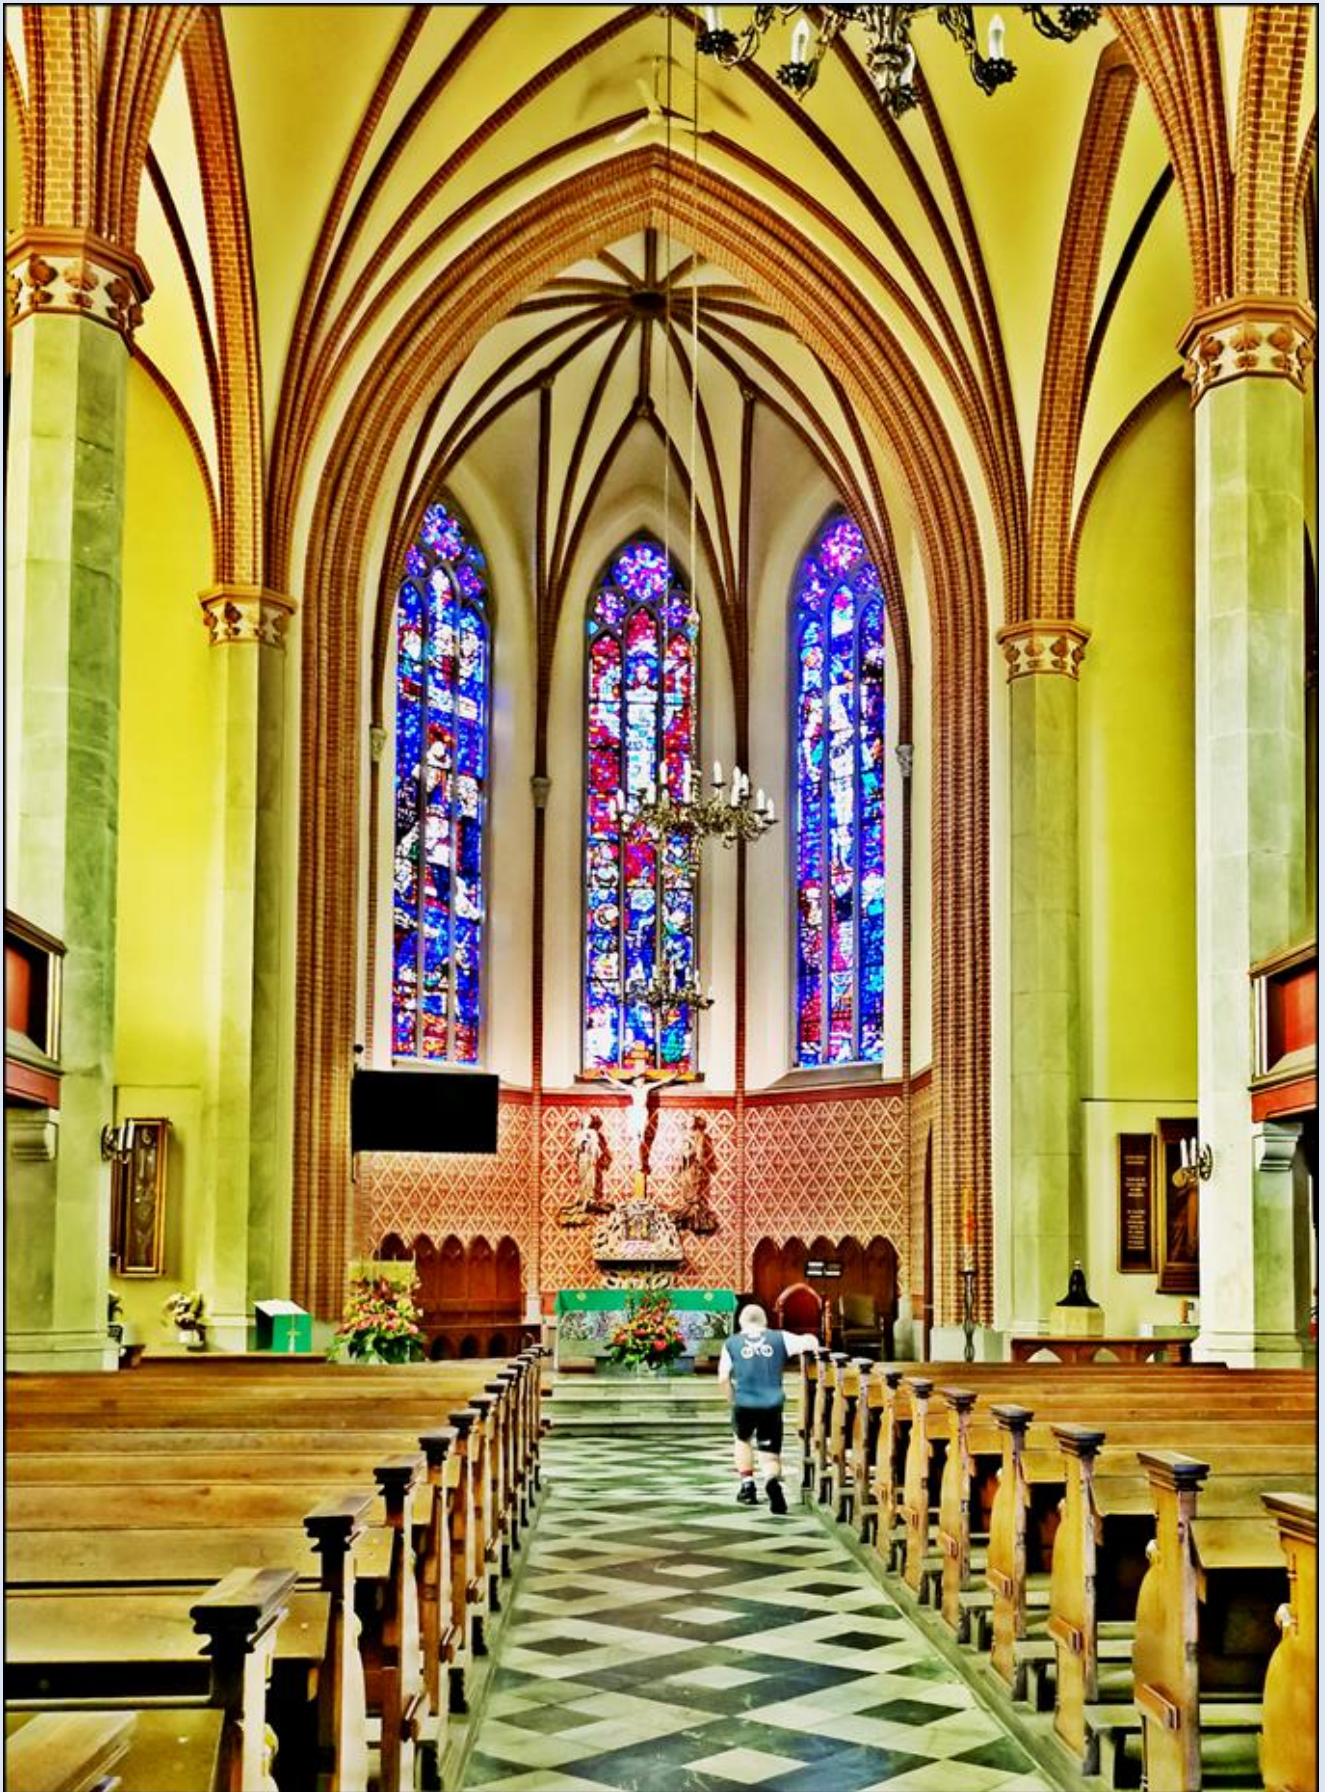

Poznań
(Woj. Wielkopolskie)

**Kościół pw.
Najświętszego Zbawiciela**
([opis](#))

<https://www.youtube.com/watch?v=aPuXxK6AWvg>

zdjęcia: *Jan Nitecki*

[POWRÓT DO STRONY GŁÓWNEJ IKONOGRAFII](#)

Uzupełnienie TS z 20.07.2023 r.

zdjęcia: T.S.

[POWRÓT DO STRONY GŁÓWNEJ IKONOGRAFII](#)