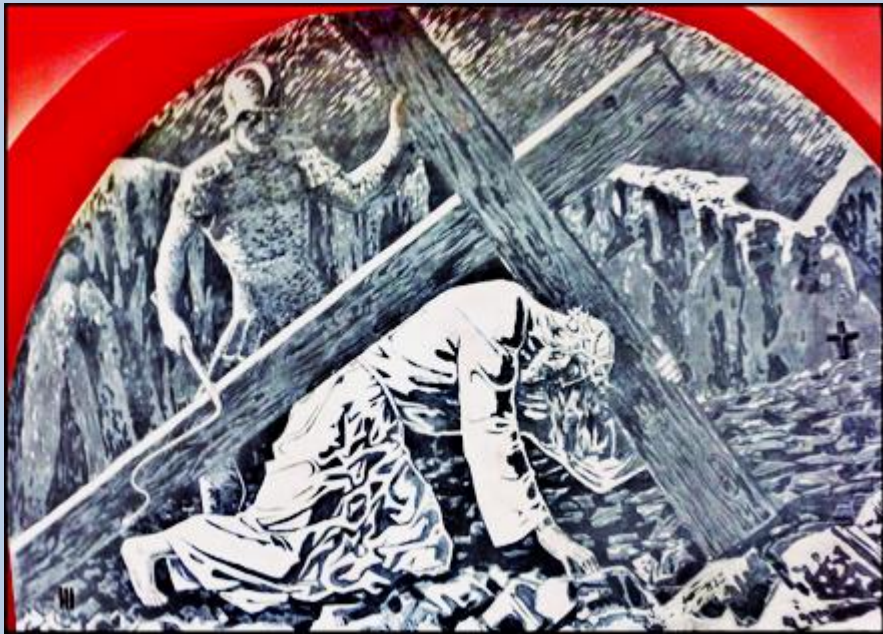

Poznań
(Woj. Wielkopolskie)

Kościół pw.
Maryi Królowej
(MB Królowej)

MSZE ŚWIĘTE W KOŚCIELE MARYI KRÓLOWEJ
NIEDZIELE
9:30
11:00 (dla dzieci)
12:15
16:30 (nieszpory)
17:00 (w j.łacińskim)
18:30 (dla młodzieży)
21:00
DNI POWSZEDNIE
7:00
7:30 (jutrznia)
12:00 • 18:30

zdjęcia: *Jan Nitecki*

zdjęcia w czerwonym obramowaniu zapożyczono z:
<https://www.parafia-maryi-krolowej.poznan.pl/images/PMK/kontakt.jpg>

[POWRÓT DO STRONY GŁÓWNEJ IKONOGRAFII](#)