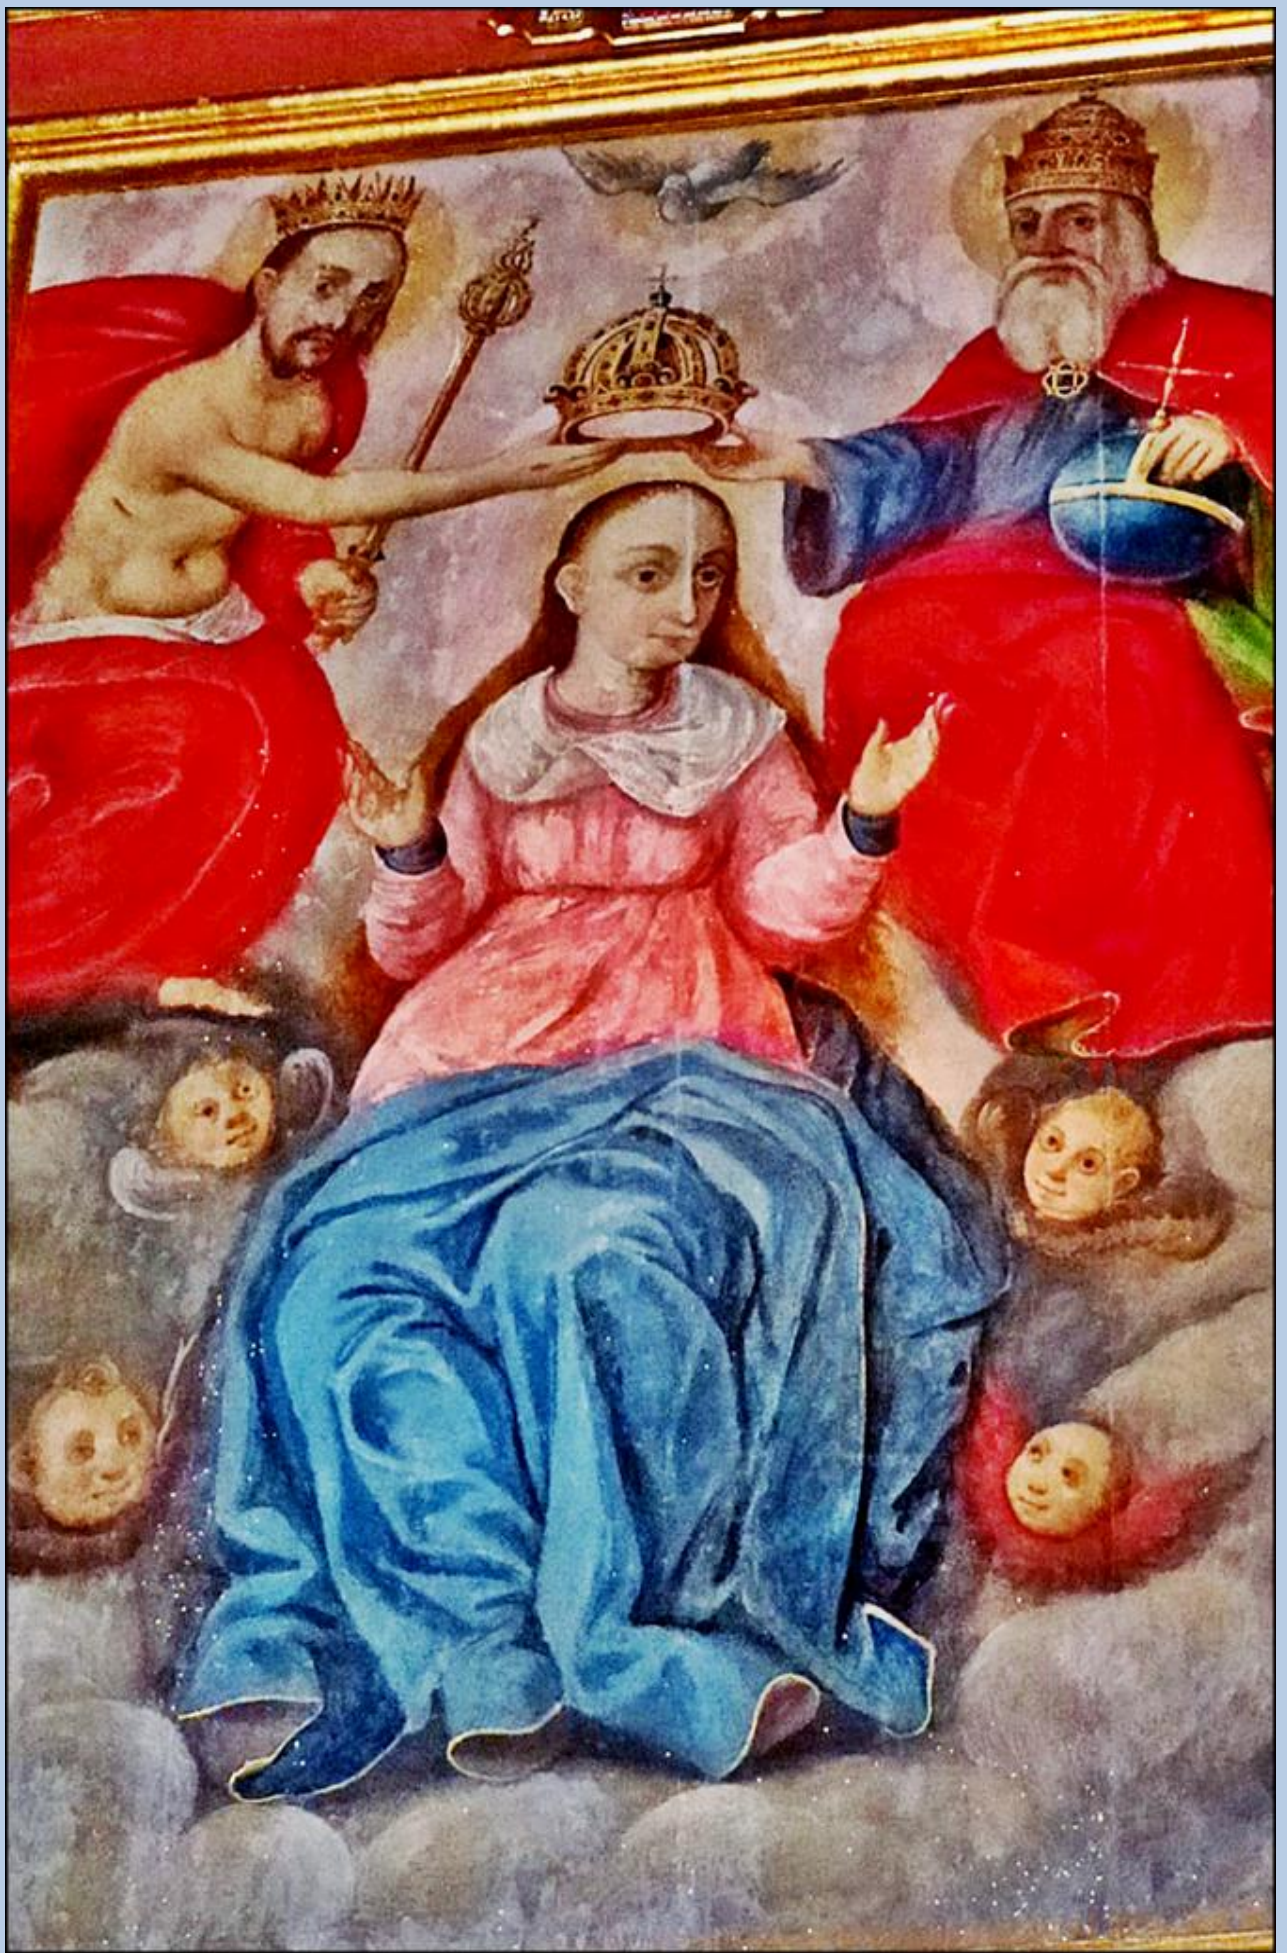

Poznań
(Woj. Wielkopolskie)

Kościół pw.
Maryi Królowej
(MB Królowej)

MSZE ŚWIĘTE W KOŚCIELE MARYI KRÓLOWEJ
NIEDZIELE
9:30
11:00 (dla dzieci)
12:15
16:30 (nieszpory)
17:00 (w j.łacińskim)
18:30 (dla młodzieży)
21:00
DNI POWSZEDNIE
7:00
7:30 (jutrznia)
12:00 • 18:30

zdjęcia: *Jan Nitecki*

zdjęcia w czerwonym obramowaniu zapożyczono z:
<https://www.parafia-maryi-krolowej.poznan.pl/images/PMK/kontakt.jpg>

[POWRÓT DO STRONY GŁÓWNEJ IKONOGRAFII](#)