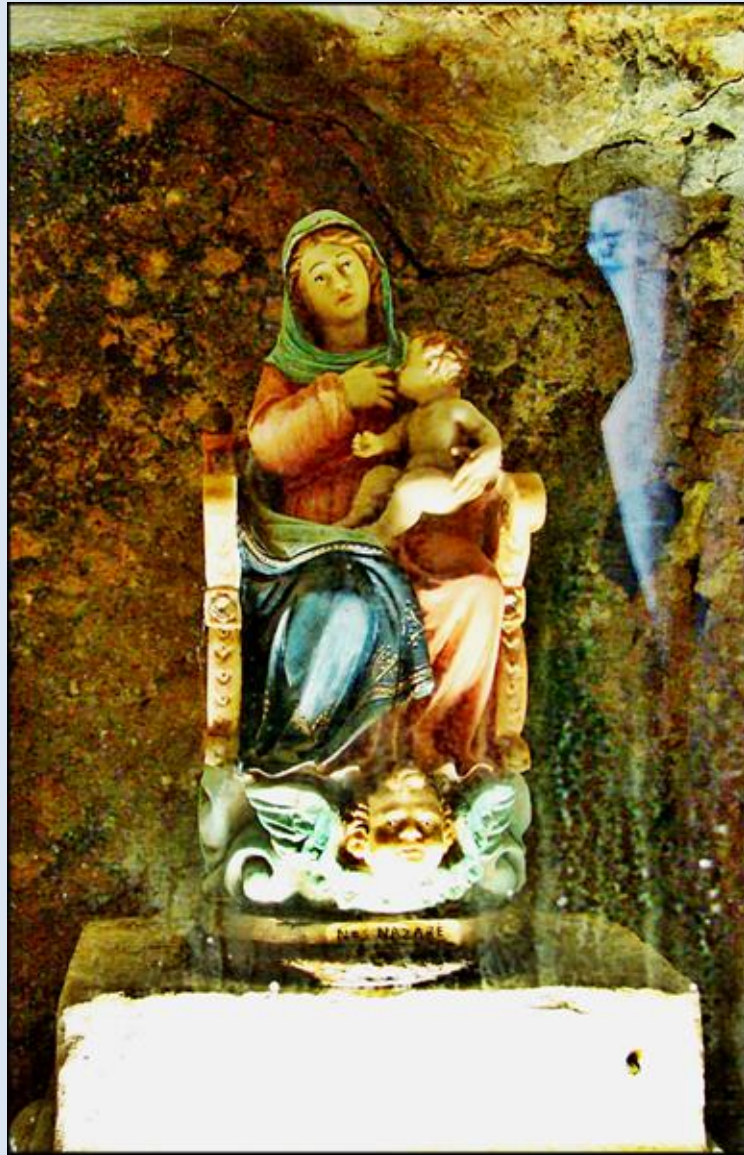

PORTUGALIA

Nazaré

Sanktuarium MB z Nazaré

([opis](#))

zdjęcia: Kamila Nitecka

zdjęcia w czerwonym obramowaniu zapożyczono z:
<https://pt-br.facebook.com/basilicadenazareoficial/photos/a.351330138255708/1049019581820090/?type=3&theater>

[POWRÓT DO STRONY GŁÓWNEJ IKONOGRAFII](#)