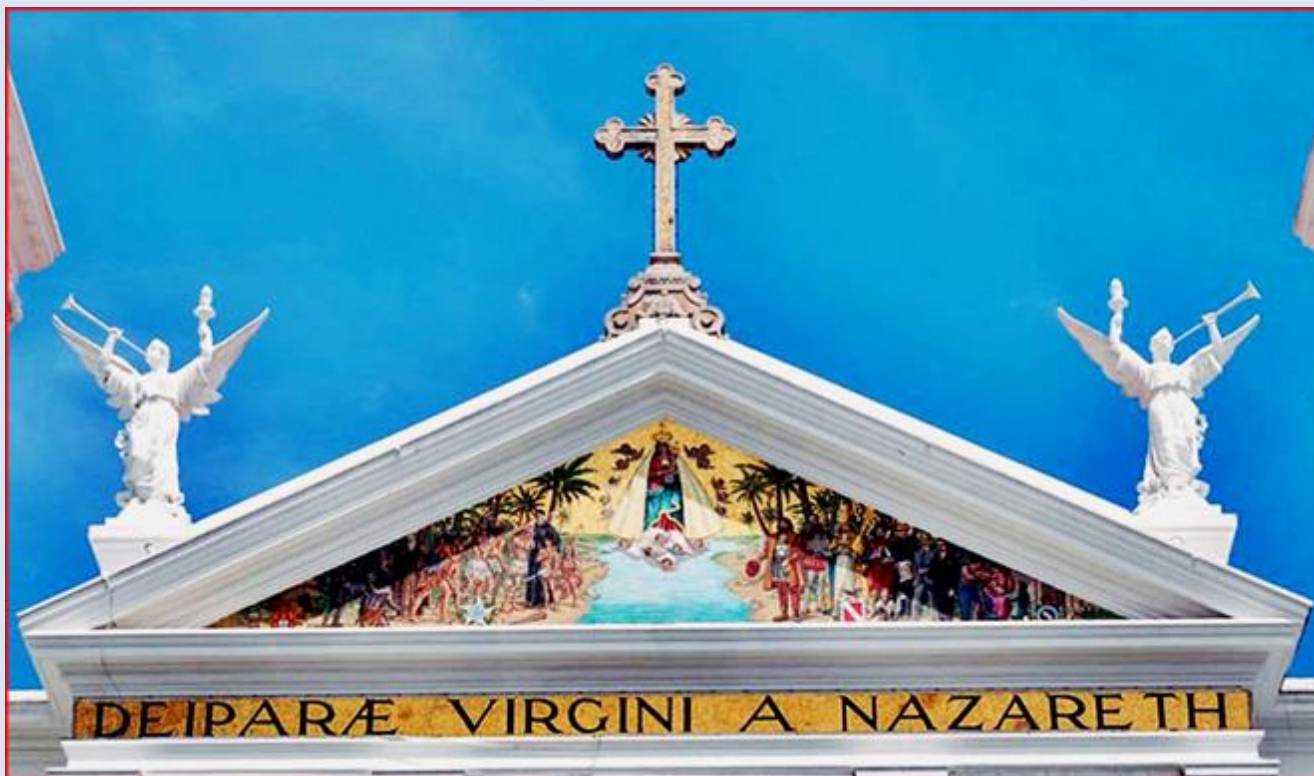

PORTUGALIA

Nazaré

Sanktuarium MB z Nazaré

([opis](#))

zdjęcia: Kamila Nitecka

zdjęcia w czerwonym obramowaniu zapożyczono z:
<https://pt-br.facebook.com/basilicadenazareoficial/photos/a.351330138255708/1049019581820090/?type=3&theater>

[POWRÓT DO STRONY GŁÓWNEJ IKONOGRAFII](#)