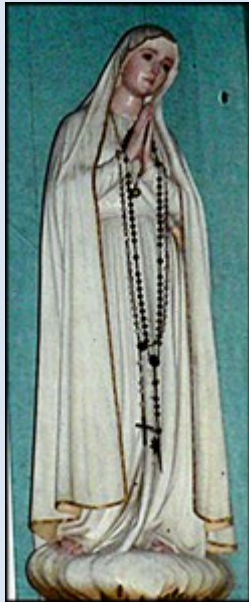

# PORTUGALIA

Madera

Canico

**Kościół parafialny  
pw. śś. Wawrzyńca i Antoniego  
Rua João Paulo II**

*zdjęcia: Jan Nitecki*