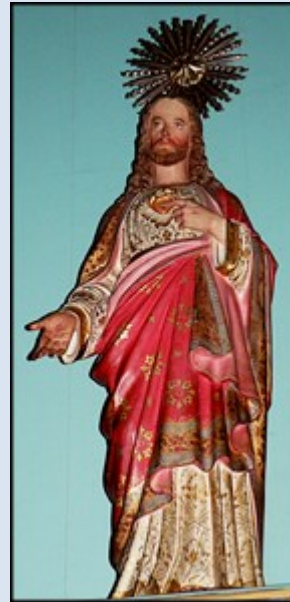

# PORTUGALIA

Madera

Canico

**Kościół parafialny  
pw. śś. Wawrzyńca i Antoniego  
Rua João Paulo II**

*zdjęcia: Jan Nitecki*