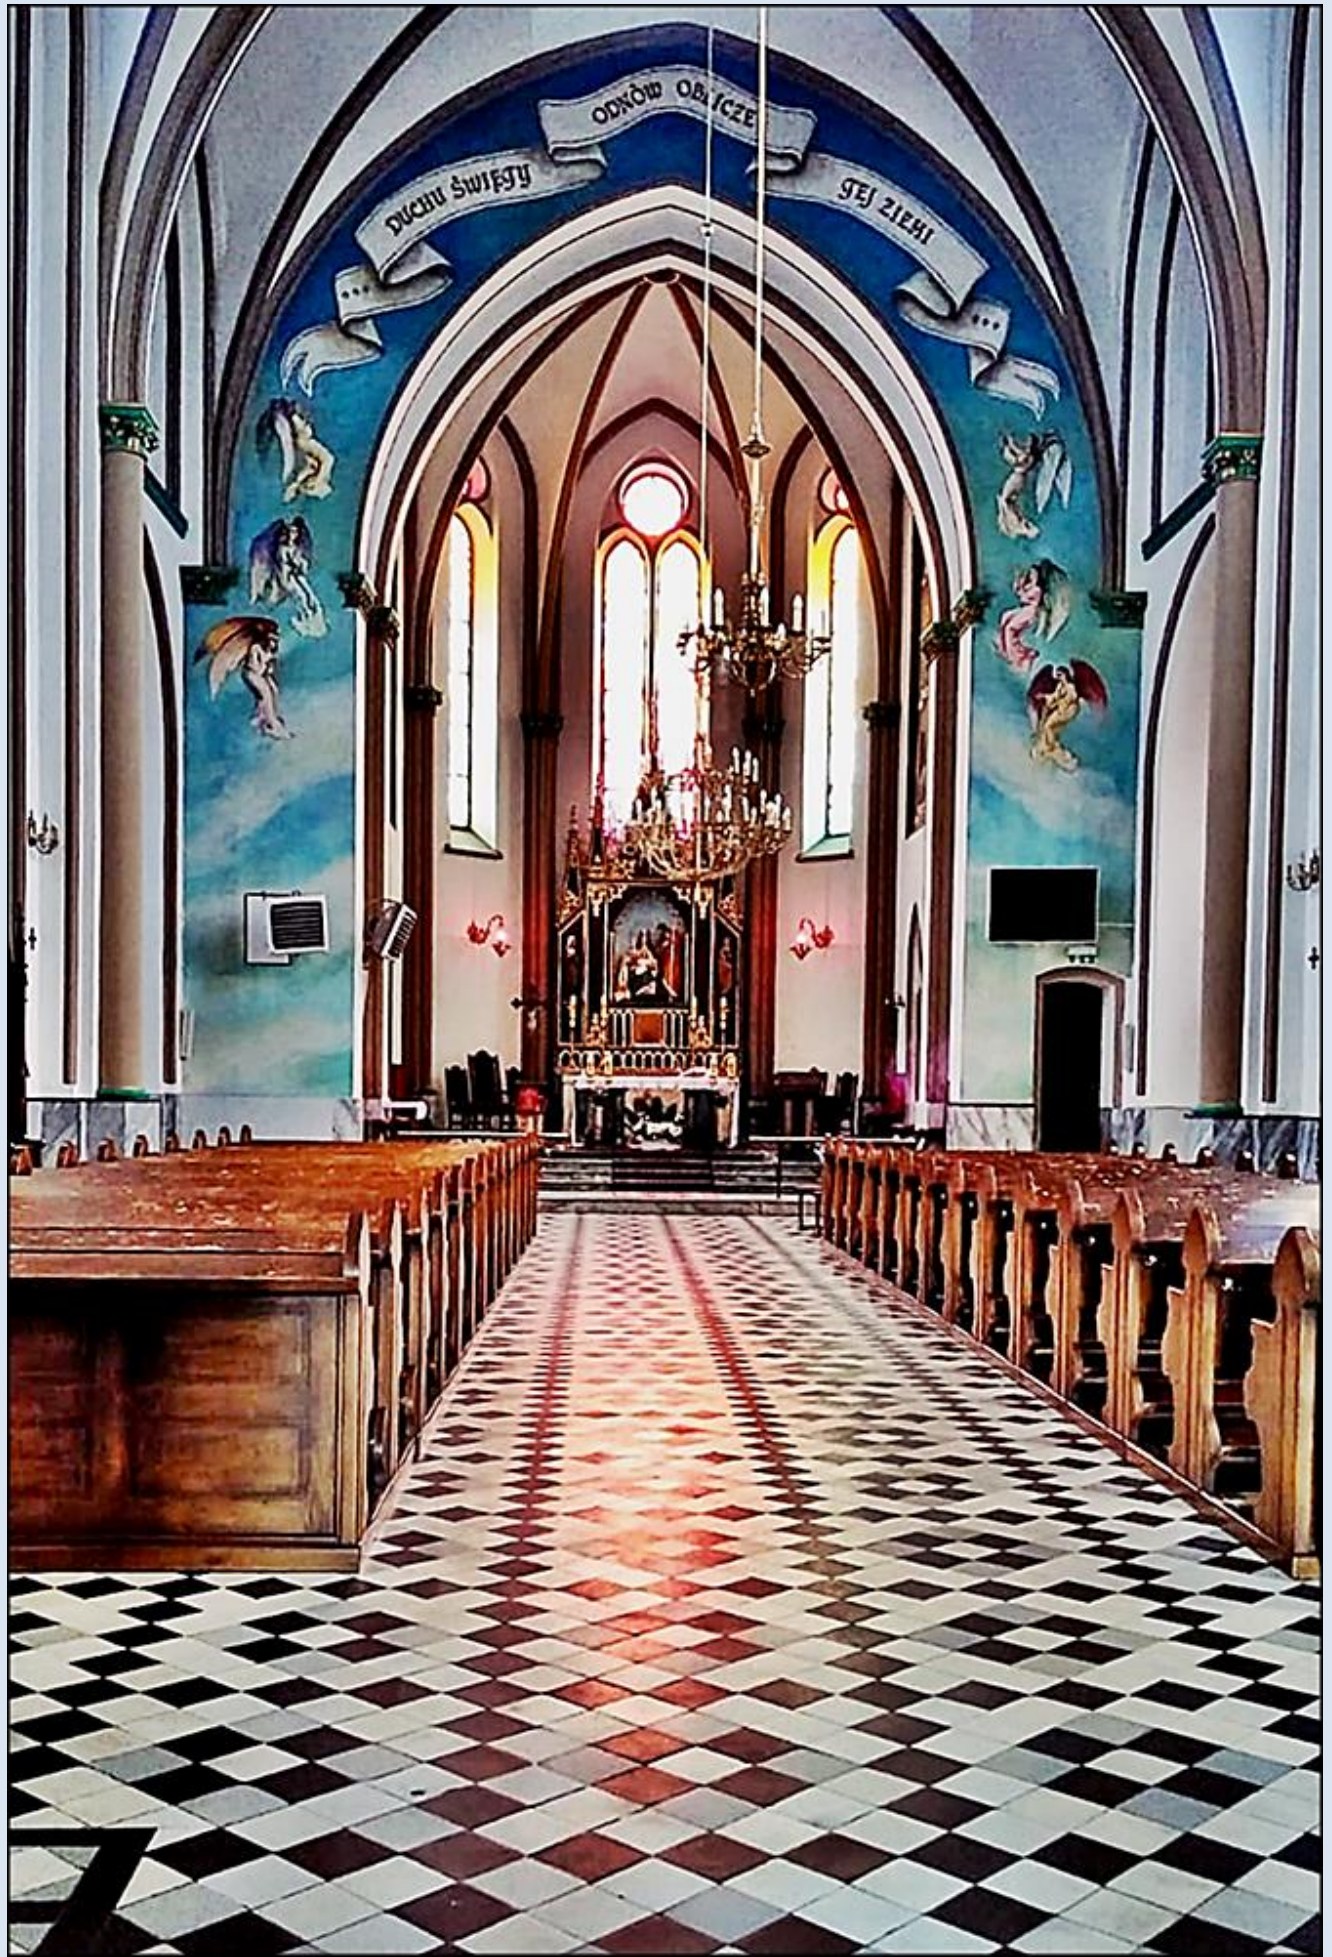

Poręba
(Woj. Śląskie)

**Kościół pw. św. Józefa
Oblubieńca NMP**
([opis](#))

ŚW. JAN PAWEŁ II

„RODZINA BOGIEM SILNA,
STAJE SIĘ SIŁĄ
CZŁOWIEKA
I CAŁEGO NARODU.”
GŁOSIŁ NA ŚWIATOWY DZIEŃ POKOJU 1994 R.
ŚW. JAN PAWEŁ II

„RODZINA BOGIEM SILNA,
STAJE SIĘ SIŁĄ
CZŁOWIEKA
I CAŁEGO NARODU.”
GŁOSIŁ NA ŚWIATOWY DZIEŃ POKOJU 1994 R.
ŚW. JAN PAWEŁ II

zdjęcia: *Jan Nitecki*

zdjęcia w czerwonym obramowaniu zapożyczono z:

<http://www.swjosef-poreba.pl/dekoracje-kosciola>
<https://pl-pl.facebook.com/twojachwilazbogiem/photos/a.1282492515108480/1282492725108459/?type=1&theater>