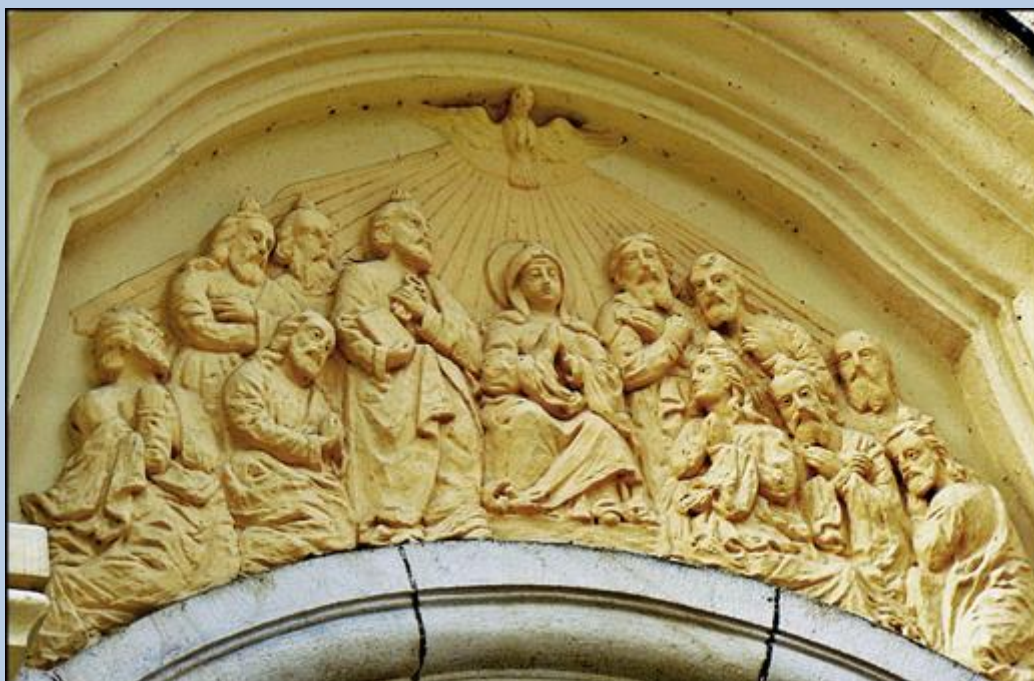

**Polanica Zdrój**  
(Woj. Dolnośląskie)

**Kościół pw.  
Wniebowzięcia NMP**

zdjęcia: *Jan Nitecki*

zdjęcie w czerwonej obwódce zapożyczono z:  
[https://upload.wikimedia.org/wikipedia/commons/0/0a/2014\\_Polanica-Zdr%C3%B3j%2C\\_ko%C5%9Bci%C3%B3%C5%82\\_Wniebowzi%C4%99cia\\_NMP\\_27.jpg](https://upload.wikimedia.org/wikipedia/commons/0/0a/2014_Polanica-Zdr%C3%B3j%2C_ko%C5%9Bci%C3%B3%C5%82_Wniebowzi%C4%99cia_NMP_27.jpg)