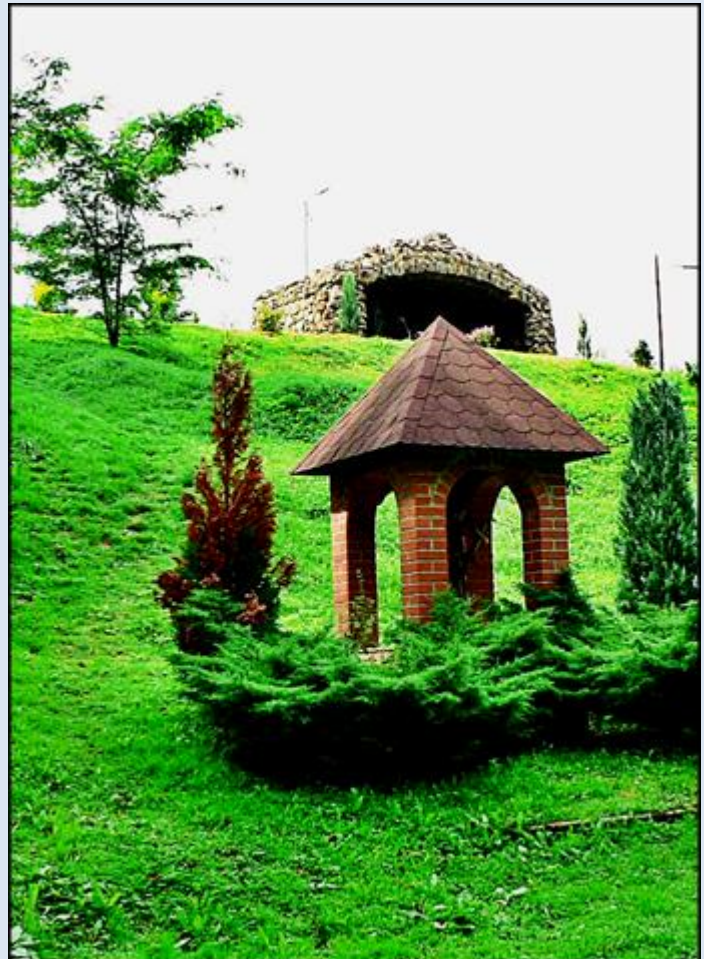

Polańczyk
(Woj. Podkarpackie)

**Kościół pw.
NMP Królowej Polski**

**Sanktuarium
MB Pięknego Miłości**
([opis](#))

zdjęcia: Jan Nitecki

zdjęcie w czerwonej obwódce zapożyczono z:
http://polanczyk.przemyska.pl/wp-content/uploads/2013/09/DSC_2420-Kopiowanie.jpg

Uzupełnienie KJ z lipca 2020 r.

zdj. KJ

[POWRÓT DO STRONY GŁÓWNEJ IKONOGRAFII](#)