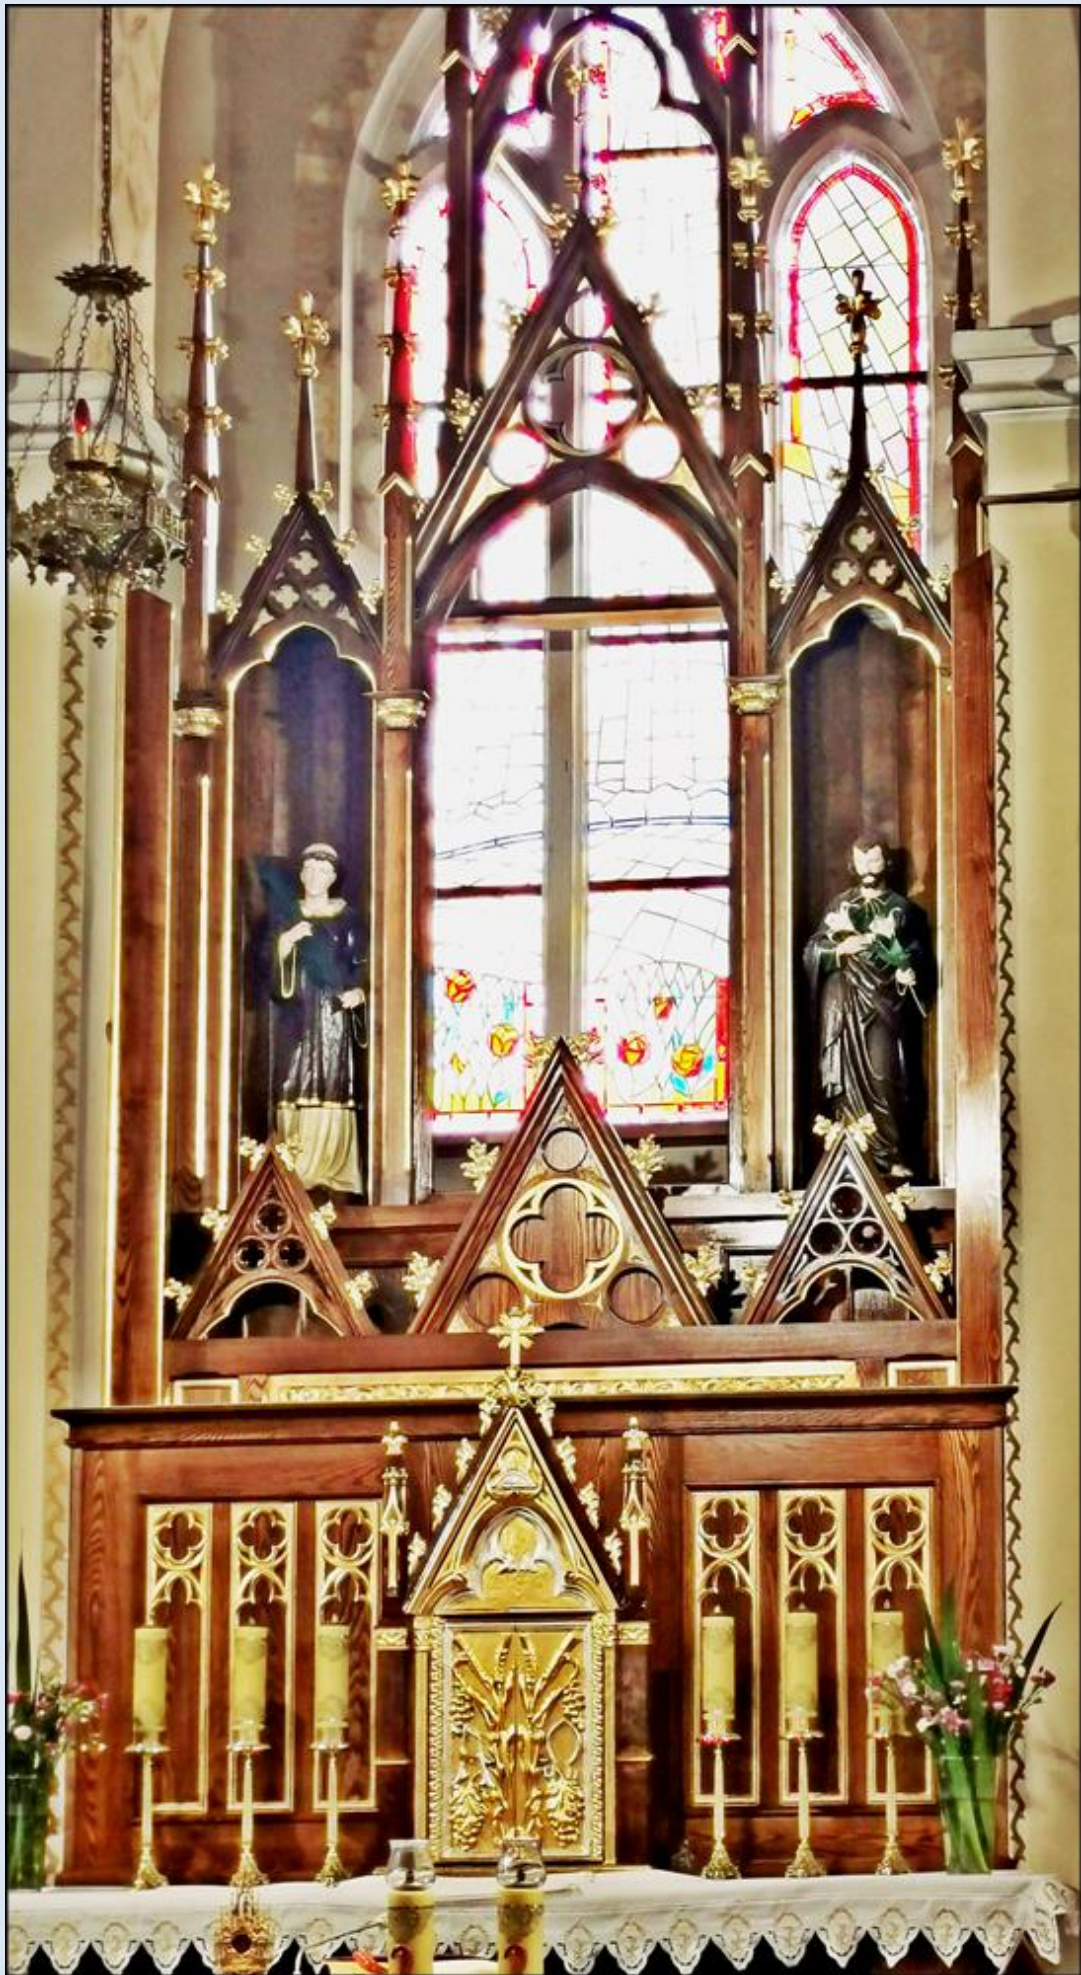

**Pogorzelica**  
(Woj. Wielkopolskie)

**Kościół pw. św. Wojciecha**  
**i Matki Kościoła**

*zdjęcia: T.S.*

zdjęcia w czerwonym obramowaniu zapożyczono z:

[https://www.google.com/url?sa=i&url=https%3A%2F%2Falex1953.flog.pl%2Fwpis%2F8668509%2Fkosciel-pw-sw-wojciecha-w-pogorzely&psig=AOvYaw16Yv9W3bMA1pF8o1xkhU2J&ust=1690979856313000&source=images&cd=vfe&opi=89978449&ved=0CBQO3YkBahcKEwiQIMT\\_vLuAAxUAAAAHQAAAAQBA](https://www.google.com/url?sa=i&url=https%3A%2F%2Falex1953.flog.pl%2Fwpis%2F8668509%2Fkosciel-pw-sw-wojciecha-w-pogorzely&psig=AOvYaw16Yv9W3bMA1pF8o1xkhU2J&ust=1690979856313000&source=images&cd=vfe&opi=89978449&ved=0CBQO3YkBahcKEwiQIMT_vLuAAxUAAAAHQAAAAQBA)

[POWRÓT DO STRONY GŁÓWNEJ IKONOGRAFII](#)