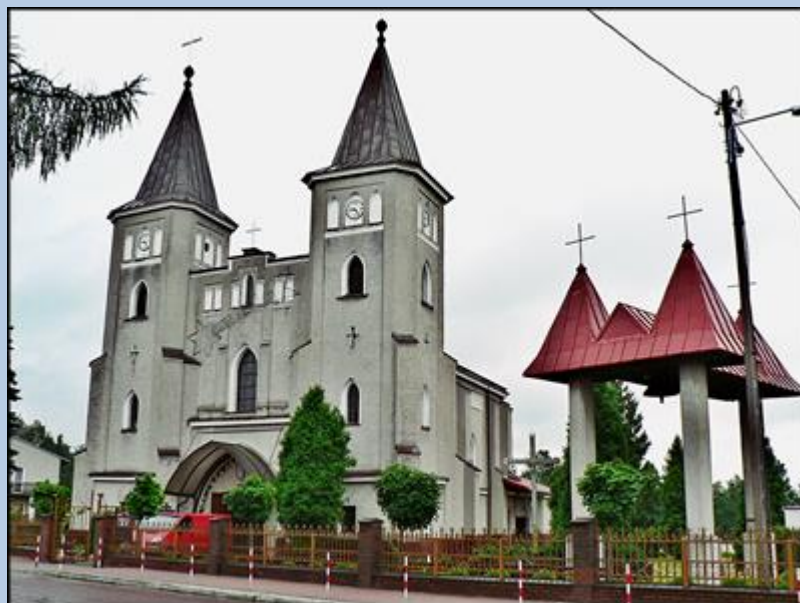

Poczesna

Kościół pw.
św. Jana Chrzciciela
([historia parafii](#))

zdjęcia: Jan Nitecki

zdjęcia w czerwonej obwódce zapożyczono z:

http://upload.wikimedia.org/wikipedia/commons/thumb/e/ef/Poczesna%2C_ko%C5%9Bci%C3%B3%C5%82_%C5%9Bw._Jana_Chrciciela_%28o%C5%82tarz%29.jpg/640px-Poczesna%2C_ko%C5%9Bci%C3%B3%C5%82_%C5%9Bw._Jana_Chrciciela_%28o%C5%82tarz%29.jpg