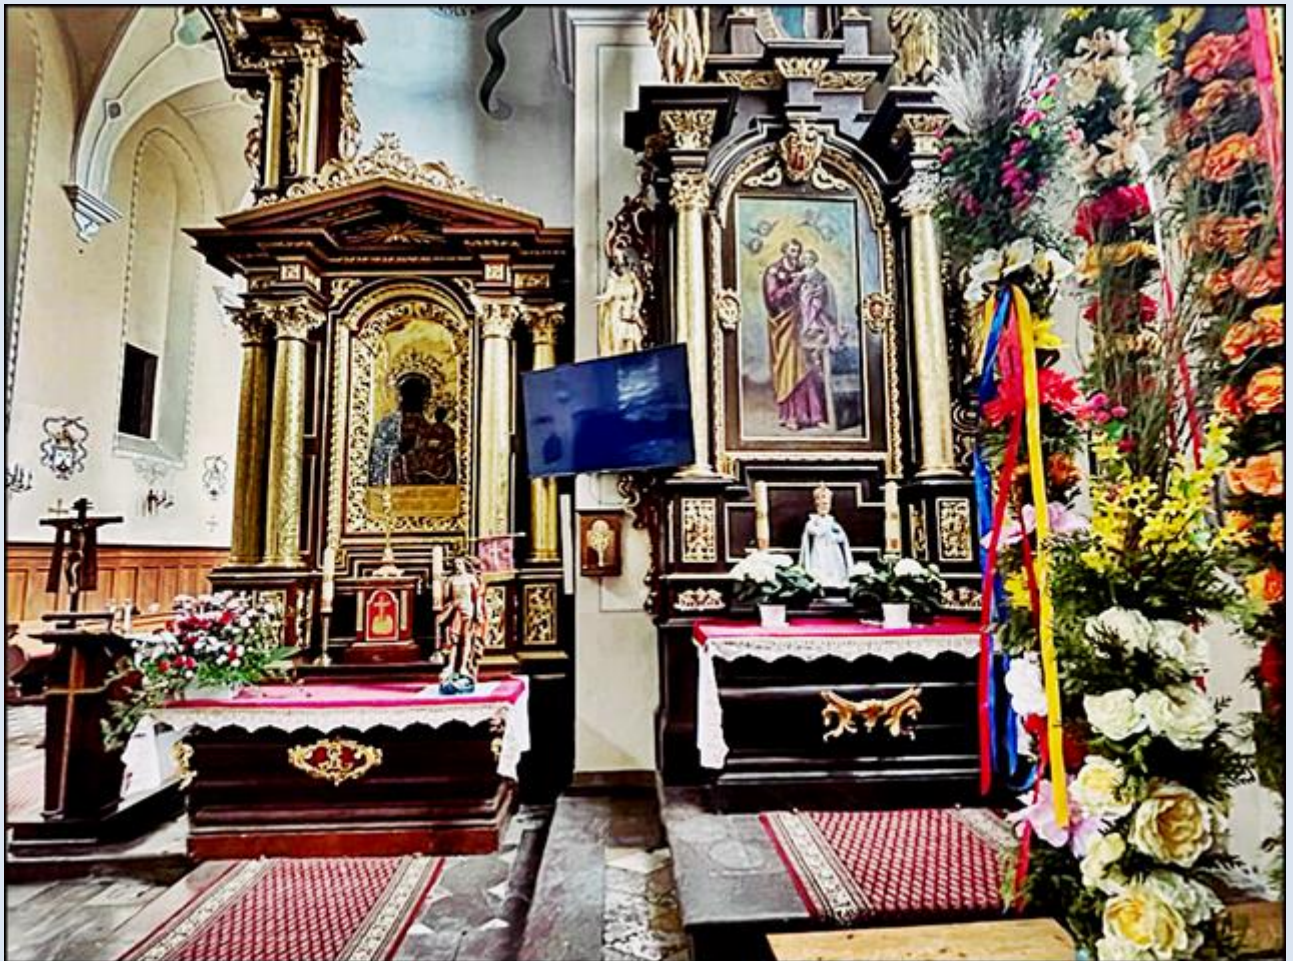

Piotrkowice

(Woj. Świętokrzyskie)

Sanktuarium pw.
MB Loretańskiej
([opis](#))

O wy wszyscy
którzyście przez długi
czas nie o przypadek
wielki jest boleść
iż mola Tren

Krzyżozakończony
nie żyw będzie
Hum R. 21
w Pamiętniku
na Roku 1831
dn. 7 Wier

zdjęcia: KJ

[POWRÓT DO STRONY GŁÓWNEJ IKONOGRAFII](#)

Jesienne uzupełnienie *KJ* z 13.10.2021 r.

zdjęcia: KJ

zdjęcia w czerwonym obramowaniu zapożyczono z:
<https://loreto.pl/>

[POWRÓT DO STRONY GŁÓWNEJ IKONOGRAFII](#)