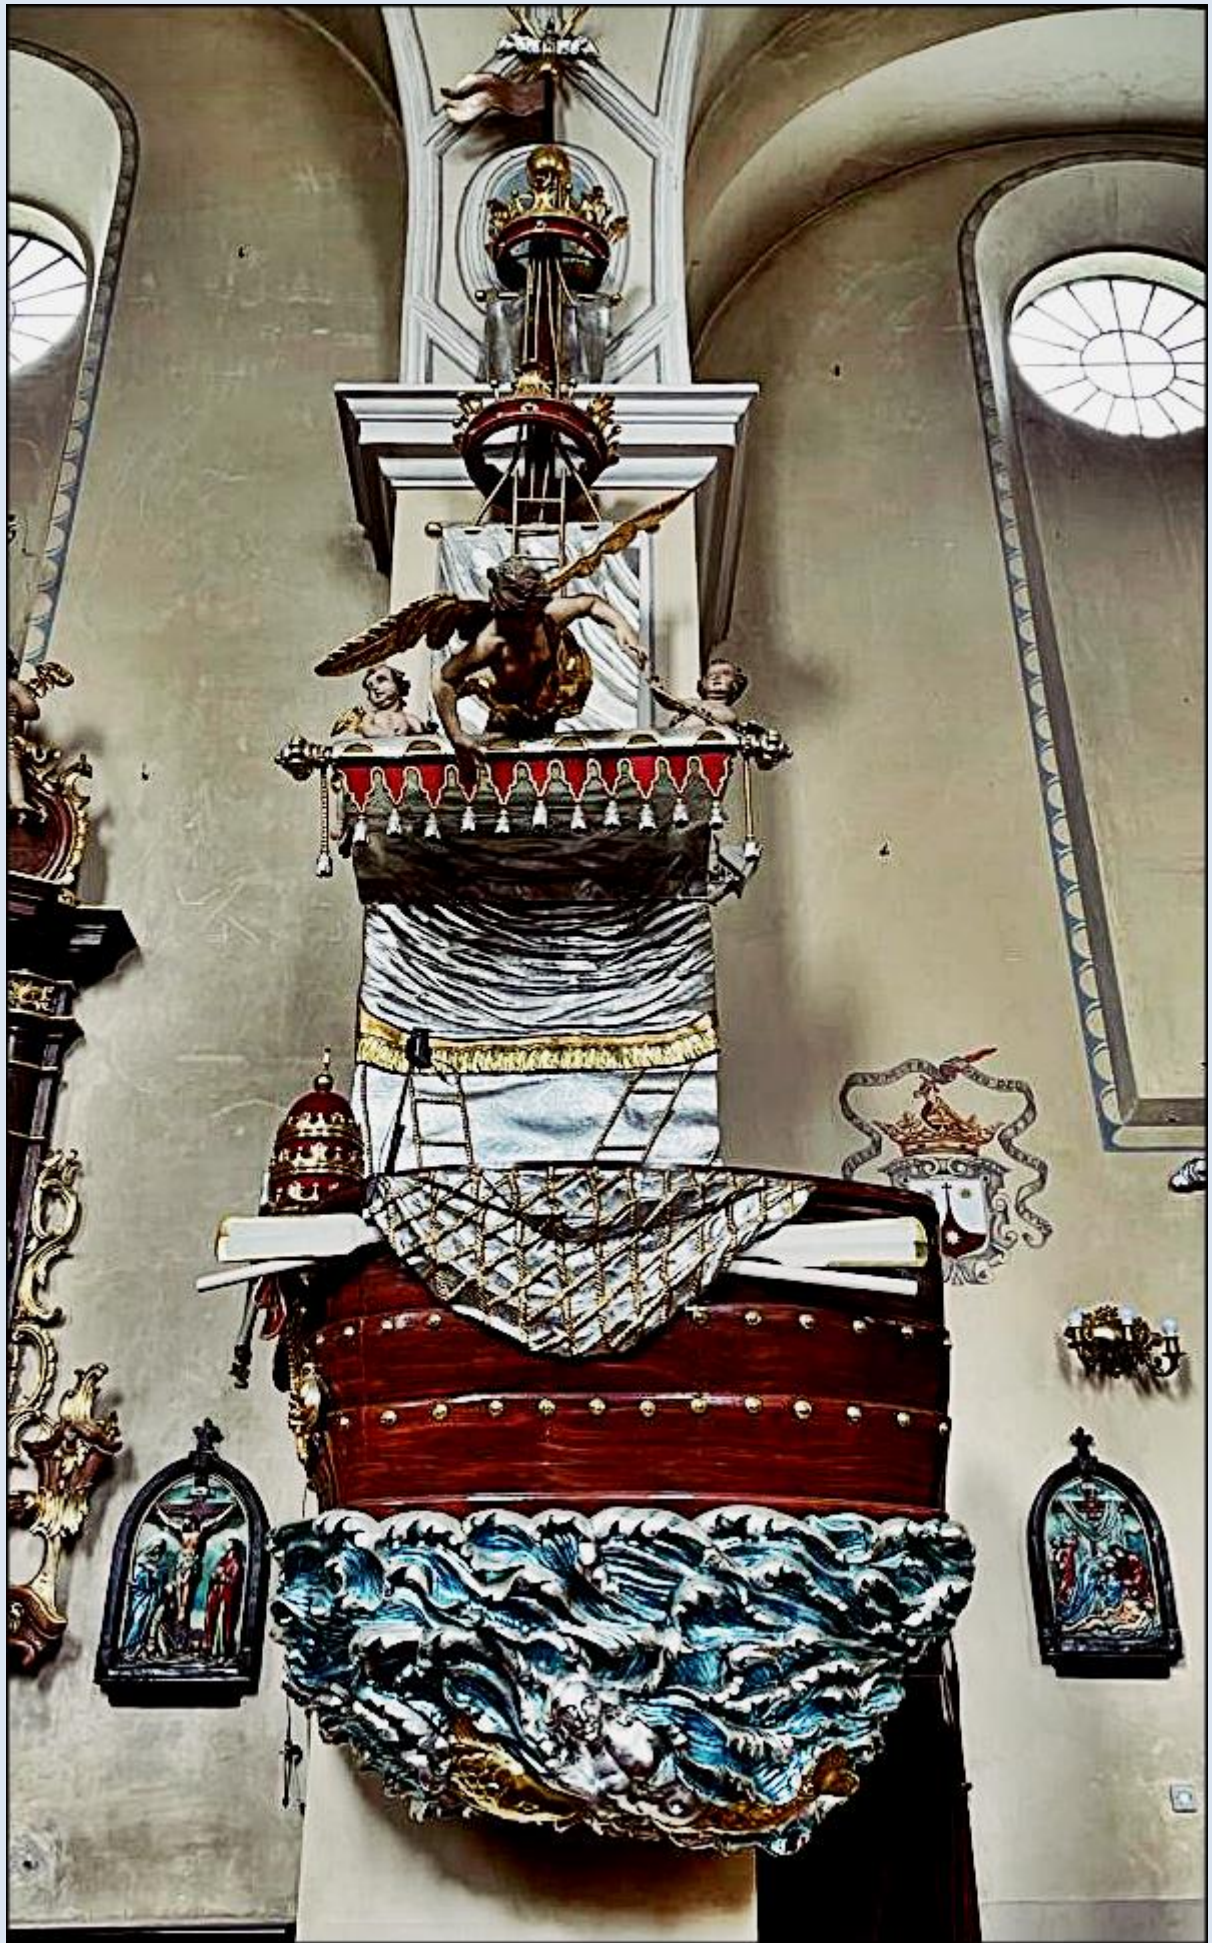

Piotrkowice

(Woj. Świętokrzyskie)

Sanktuarium pw.
MB Loretańskiej
([opis](#))

O wy wszyscy
którzyście przez długi
czas nie o przypadek
wielki jest boleść
iż mola Tren

Krzyżozakończony
nie żyw będzie
Hum R. 21
w Pamiętniku
na Roku 1831
dn. 7 Wier

zdjęcia: KJ

[POWRÓT DO STRONY GŁÓWNEJ IKONOGRAFII](#)

Jesienne uzupełnienie *KJ* z 13.10.2021 r.

zdjęcia: KJ

zdjęcia w czerwonym obramowaniu zapożyczono z:
<https://loreto.pl/>

[POWRÓT DO STRONY GŁÓWNEJ IKONOGRAFII](#)