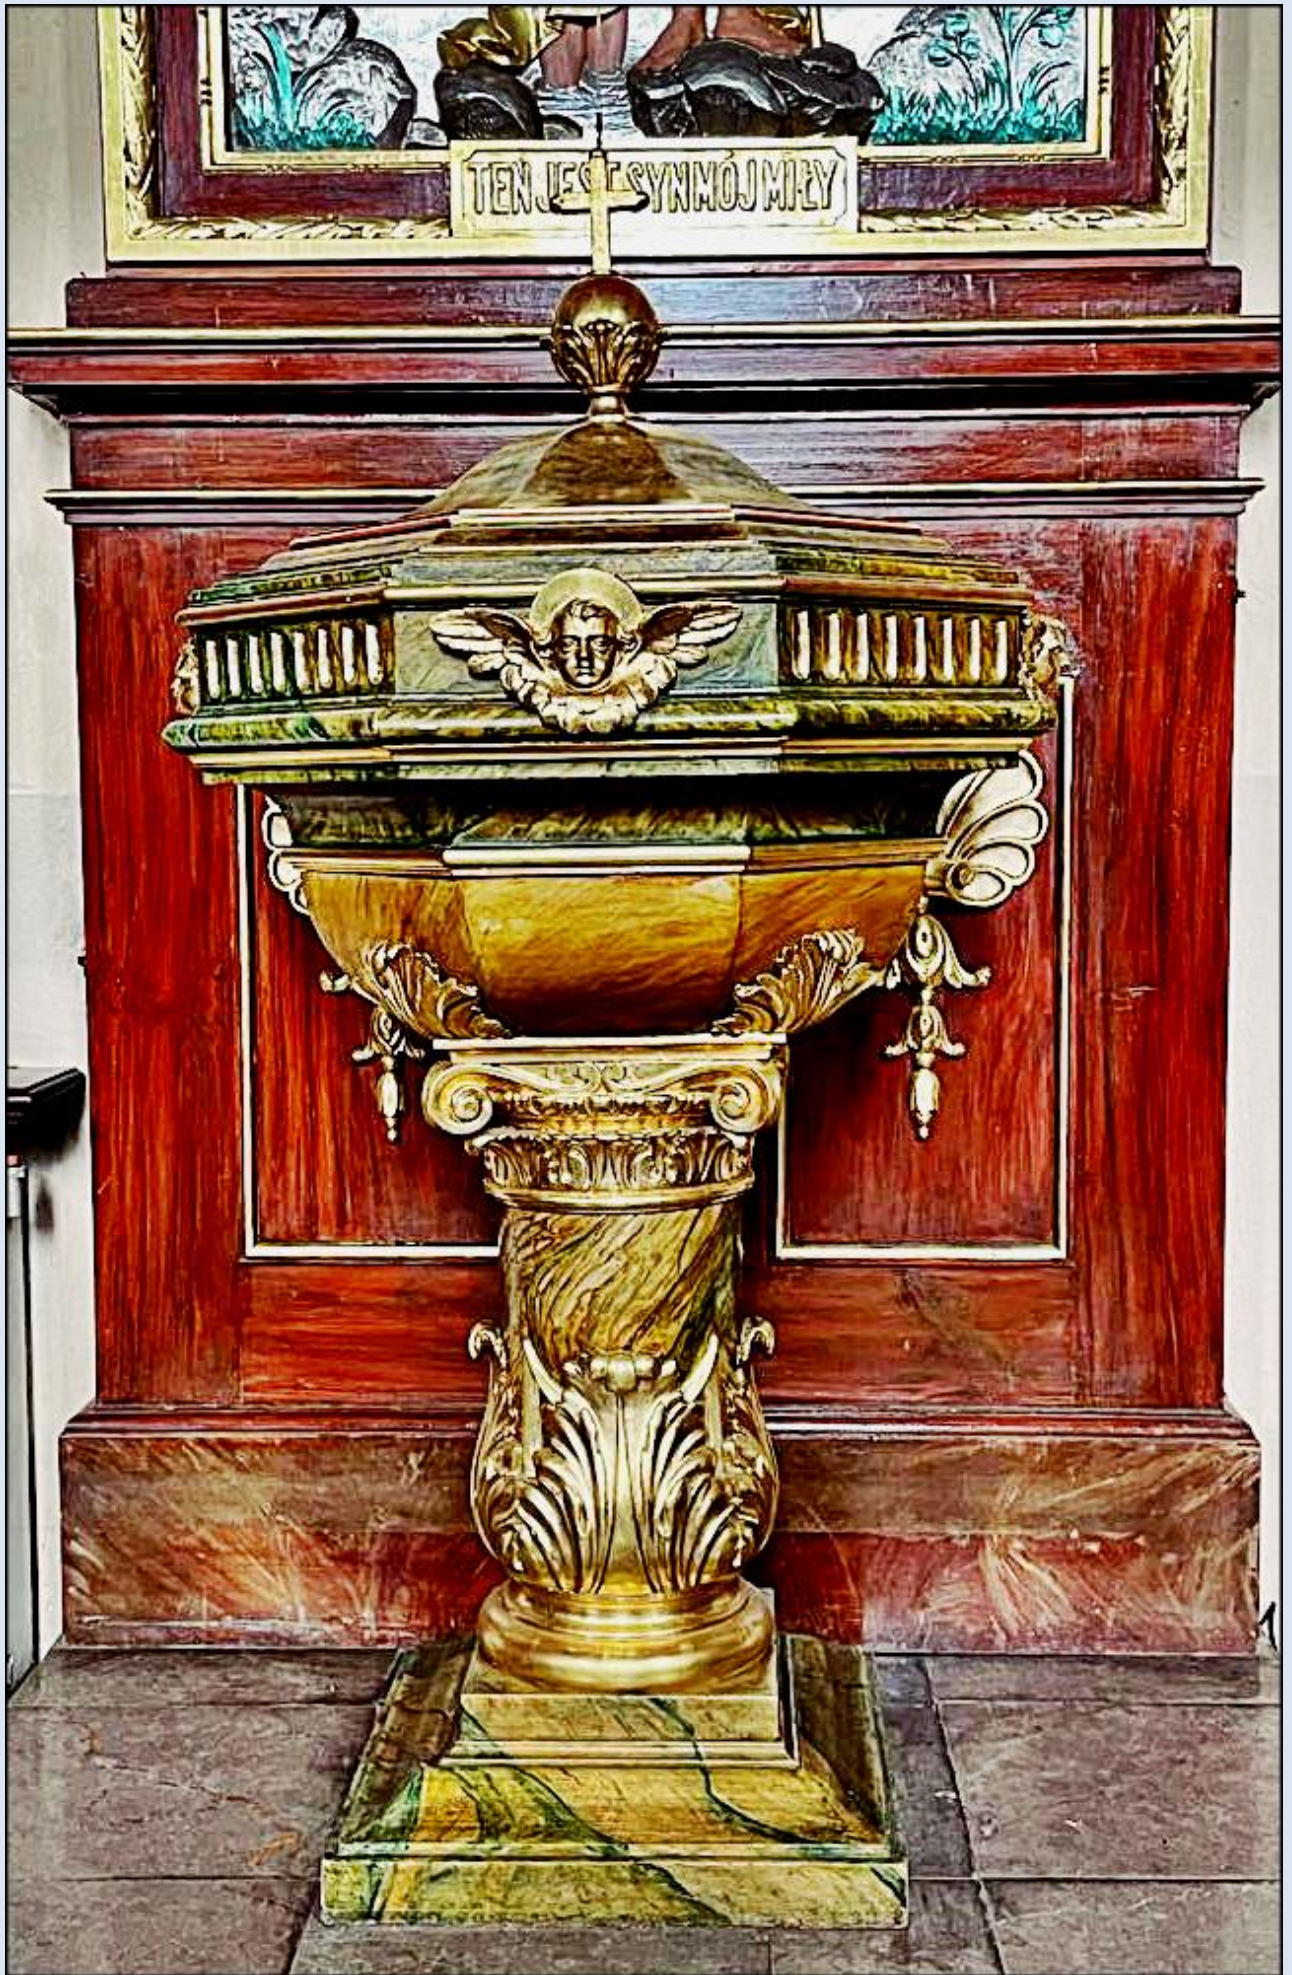

Piotrkowice

(Woj. Świętokrzyskie)

Sanktuarium pw.
MB Loretańskiej
([opis](#))

O wy wszyscy
którzyście przez długi
czas nie o przypadek
wielki jest boleść
iż mola Tren

Krzyżozakończony
nie żyw będzie
Hum R. 21
w Pamiętniku
na Roku 1831
dn. 7 Wier

zdjęcia: KJ

[POWRÓT DO STRONY GŁÓWNEJ IKONOGRAFII](#)

Jesienne uzupełnienie *KJ* z 13.10.2021 r.

zdjęcia: KJ

zdjęcia w czerwonym obramowaniu zapożyczono z:
<https://loreto.pl/>

[POWRÓT DO STRONY GŁÓWNEJ IKONOGRAFII](#)