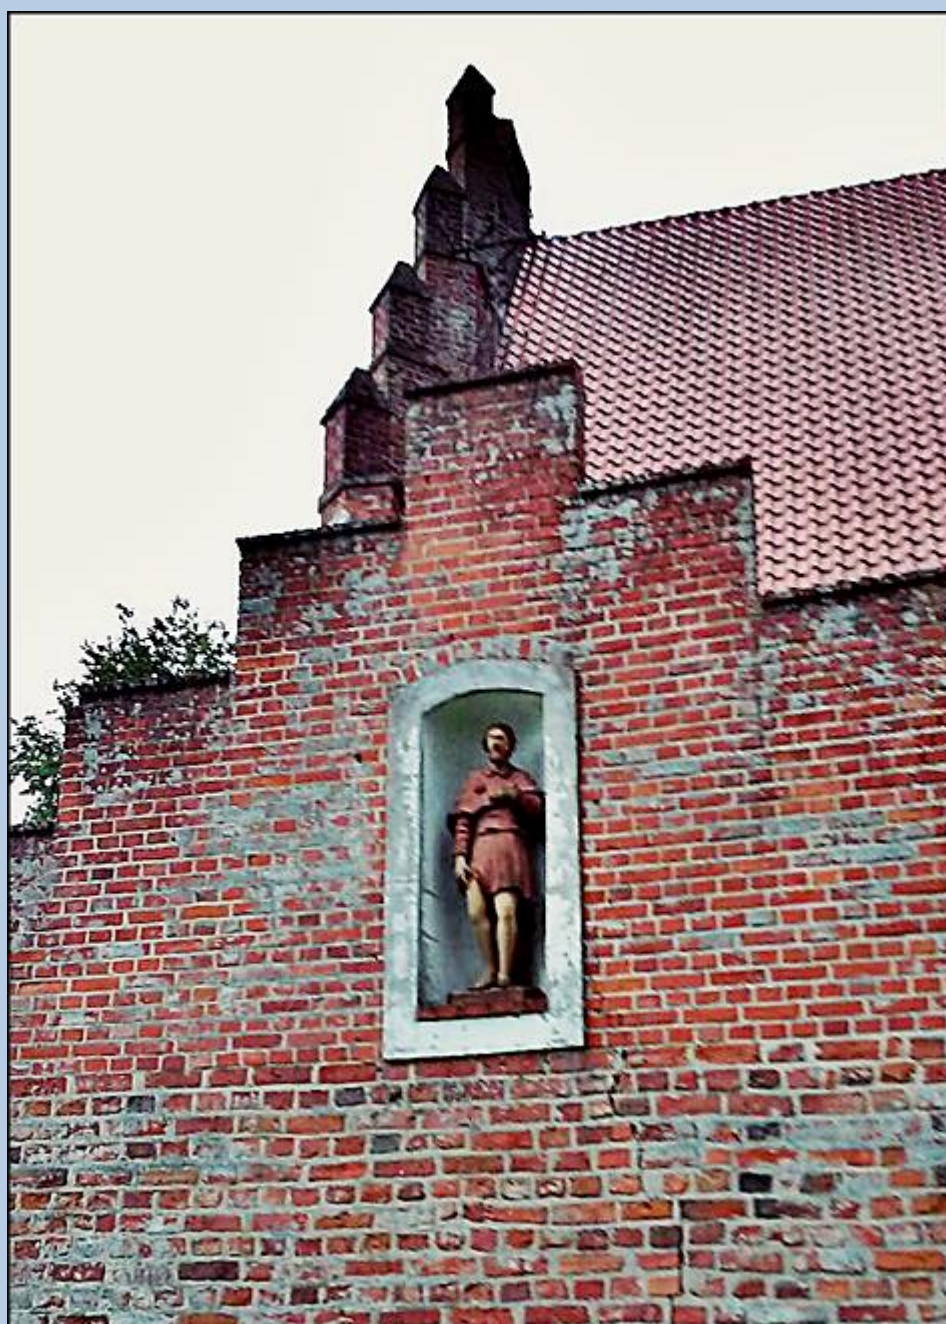

Piotraszewo
(Woj. Warmińsko-Mazurskie)

**Kościół pw.
św. Bartłomieja**
([opis](#))

zdjęcia: Grażyna Sygowska

zdjęcia w czerwonym obramowaniu zapożyczono z:

https://radioolsztyn.pl/wp-content/uploads/2015/03/IMG_0066-ro.jpg