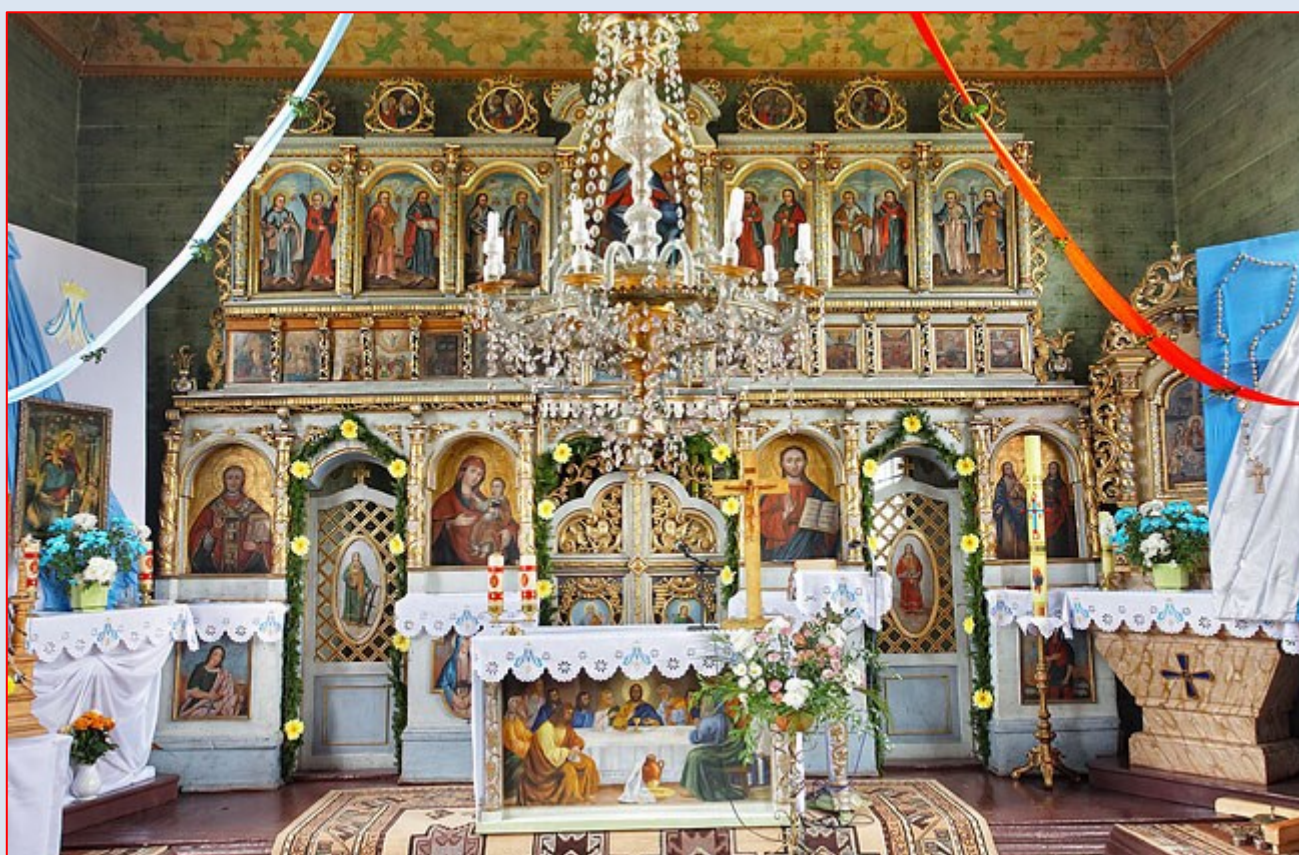

**Piorunka**  
(Woj. Małopolskie)

**Cerkiew pw.  
śś. Kosmy i Damiana**  
(obecnie kościół katolicki  
pw. MB Różańcowej)

*zdjęcia: Jan Nitecki*

zdjęcie w czerwonej obwódce zapożyczono z:  
[http://www.irart.pl/galerie/sad/Piorunka-IMG\\_7572a.jpg](http://www.irart.pl/galerie/sad/Piorunka-IMG_7572a.jpg)