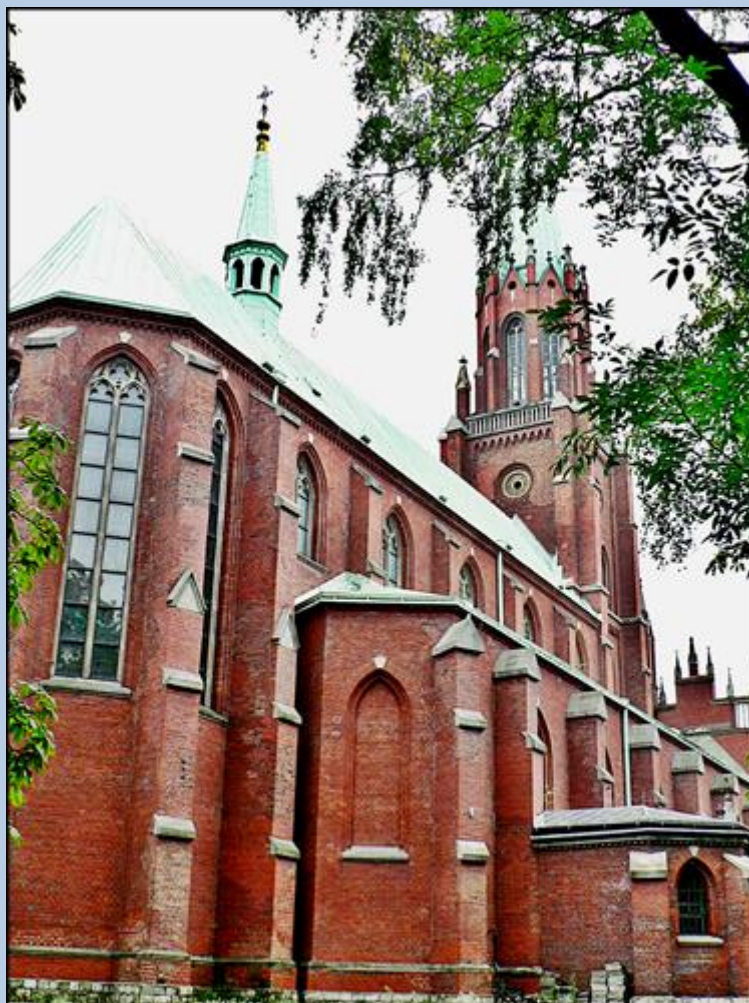

Piekary Śląskie

(Woj. Śląskie)

Kościół pw.
Zmartwychwstania Pańskiego
([opis](#))

zdjęcia: Jan Nitecki

zdjęcia w czerwonej obwódce zapożyczono z:

https://www.piekarybazylika.pl/galerie/133/19-08-08-12-57-25-2_4_2_kalwaria_historia_kosciol_wnetrze.jpg

http://vetusordo.pl/wp-content/uploads/2017/09/2017_piekary-slaskie-03-768x1024.jpg