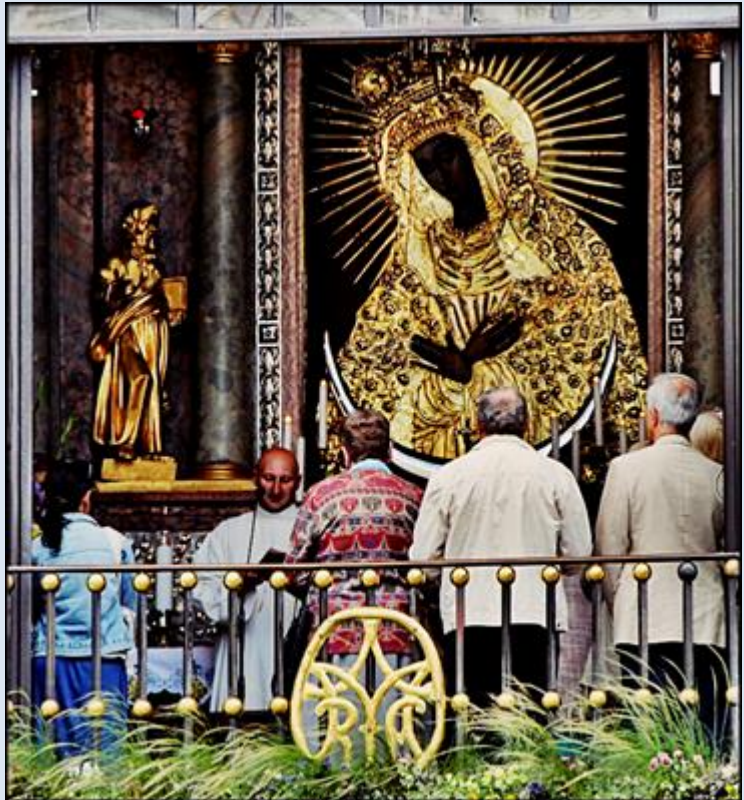

PAPUA-NOWA GWINEA

Lae

Katedra pw. Matki Bożej

[St. Mary's Cathedral](#)

Wizerunki MB (Częstochowska i Ostrobramska) czczone też w Papui-Nowej Gwinei

misjonarze pracujący w Papui-Nowej Gwinei (z prawej: Jarosław Wiśniewski)

zdz. ks. Jarosław Wiśniewski

[POWRÓT DO STRONY GŁÓWNEJ IKONOGRAFII](#)