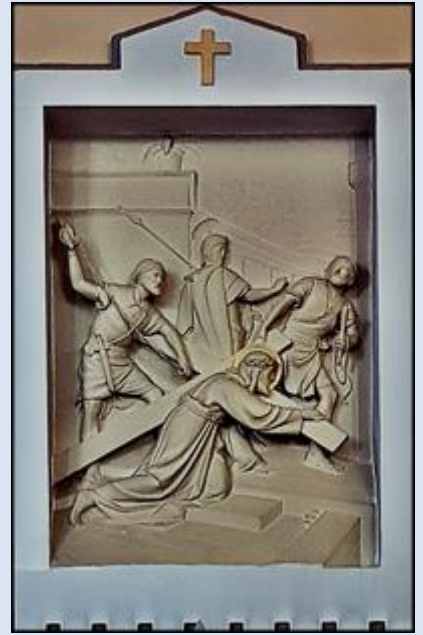

Paniówki
(Woj. Śląskie)

**Kościół pw.
św. Urbana**
([opis](#))

zdjęcia: pw

zdjęcia w czerwonym obramowaniu zapożyczono z:
https://pl.wikipedia.org/wiki/Pani%C3%B3wki#/media/Plik:Chud%C3%B3w_widok_z_zamku_24.05.2009_p.jpg
https://www.facebook.com/paniowki.parafia/?ref=page_internal

[POWRÓT DO STRONY GŁÓWNEJ IKONOGRAFII](#)