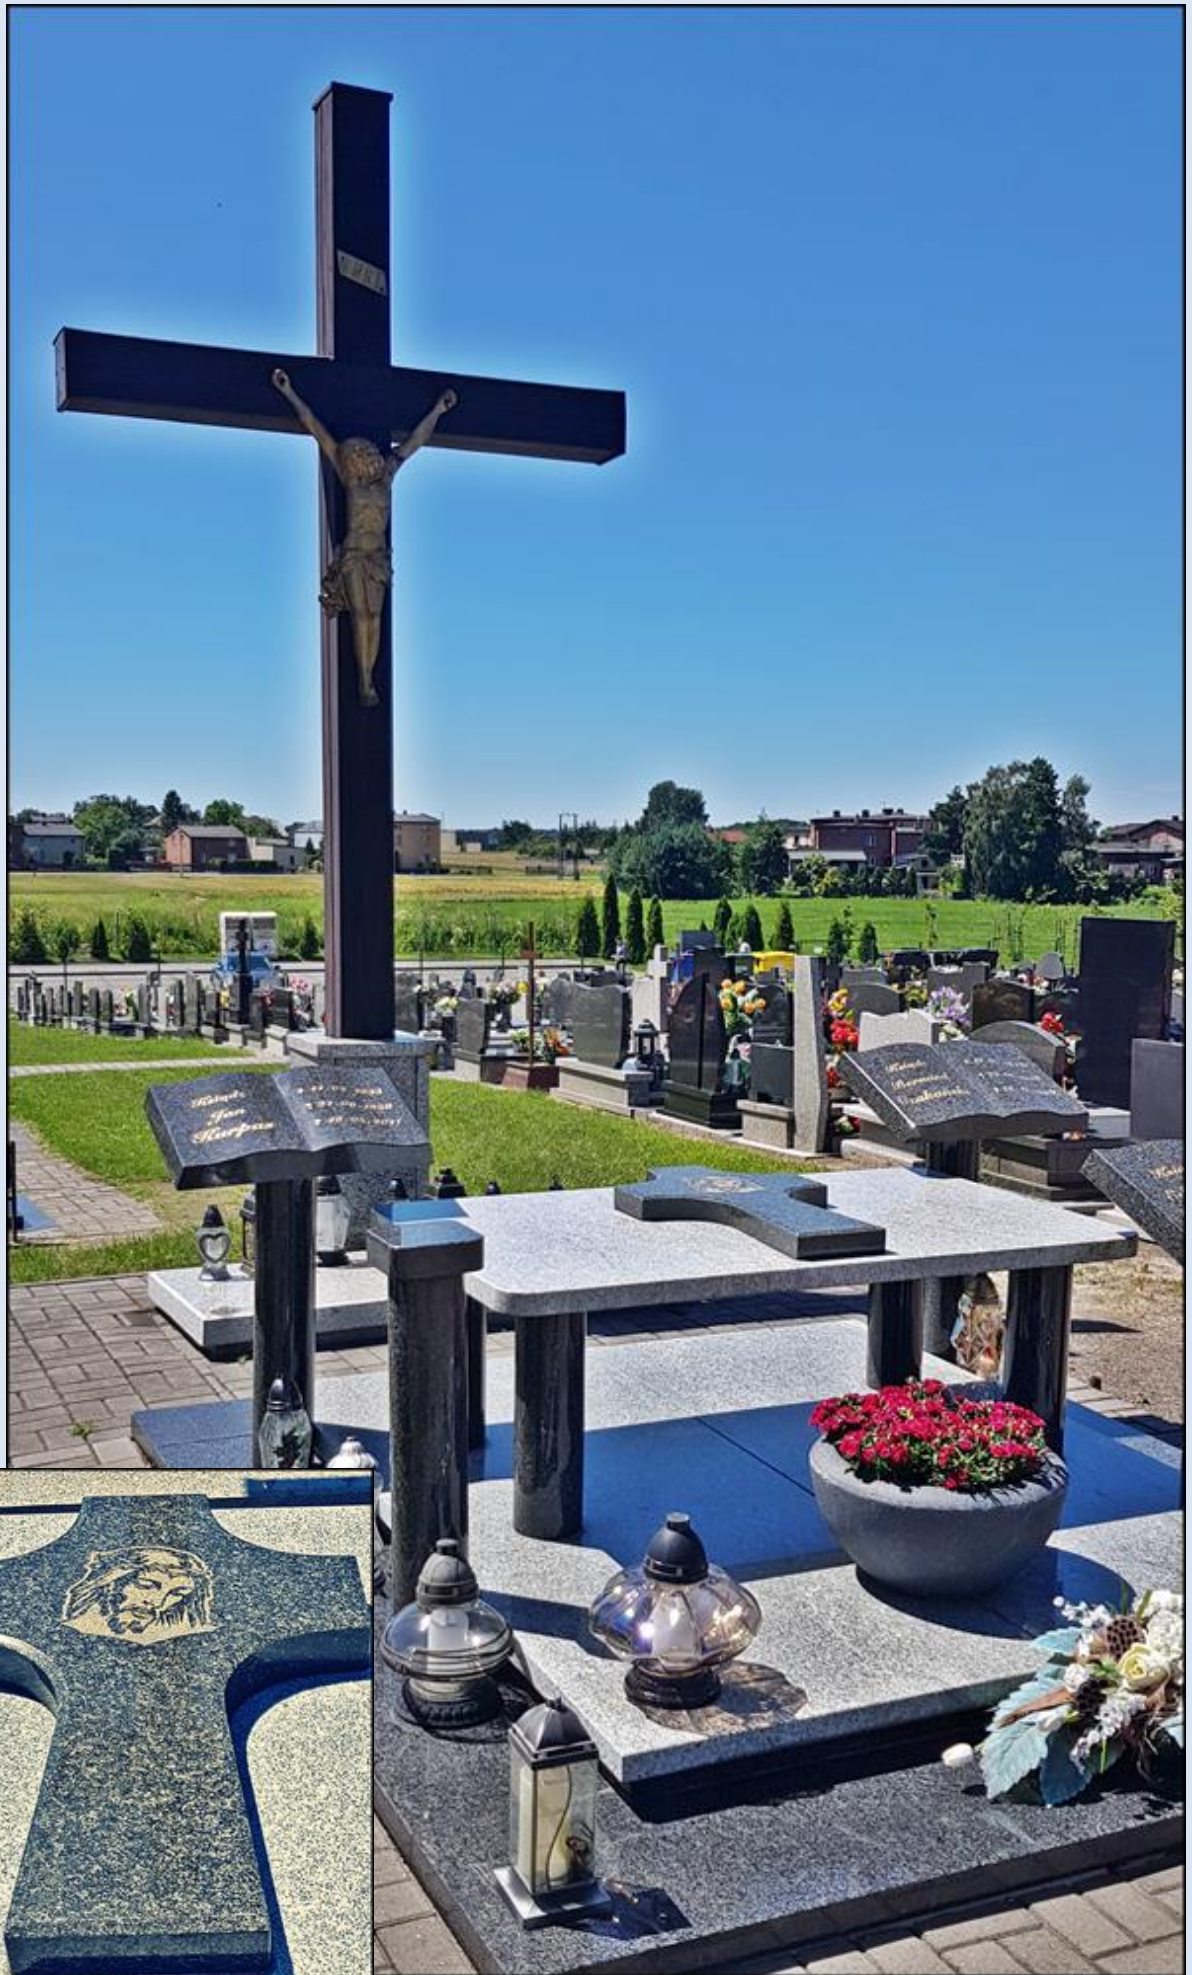

Paniówki
(Woj. Śląskie)

**Kościół pw.
św. Urbana**
([opis](#))

zdjęcia: pw

zdjęcia w czerwonym obramowaniu zapożyczono z:
https://pl.wikipedia.org/wiki/Pani%C3%B3wki#/media/Plik:Chud%C3%B3w_widok_z_zamku_24.05.2009_p.jpg
https://www.facebook.com/paniowki.parafia/?ref=page_internal

[POWRÓT DO STRONY GŁÓWNEJ IKONOGRAFII](#)