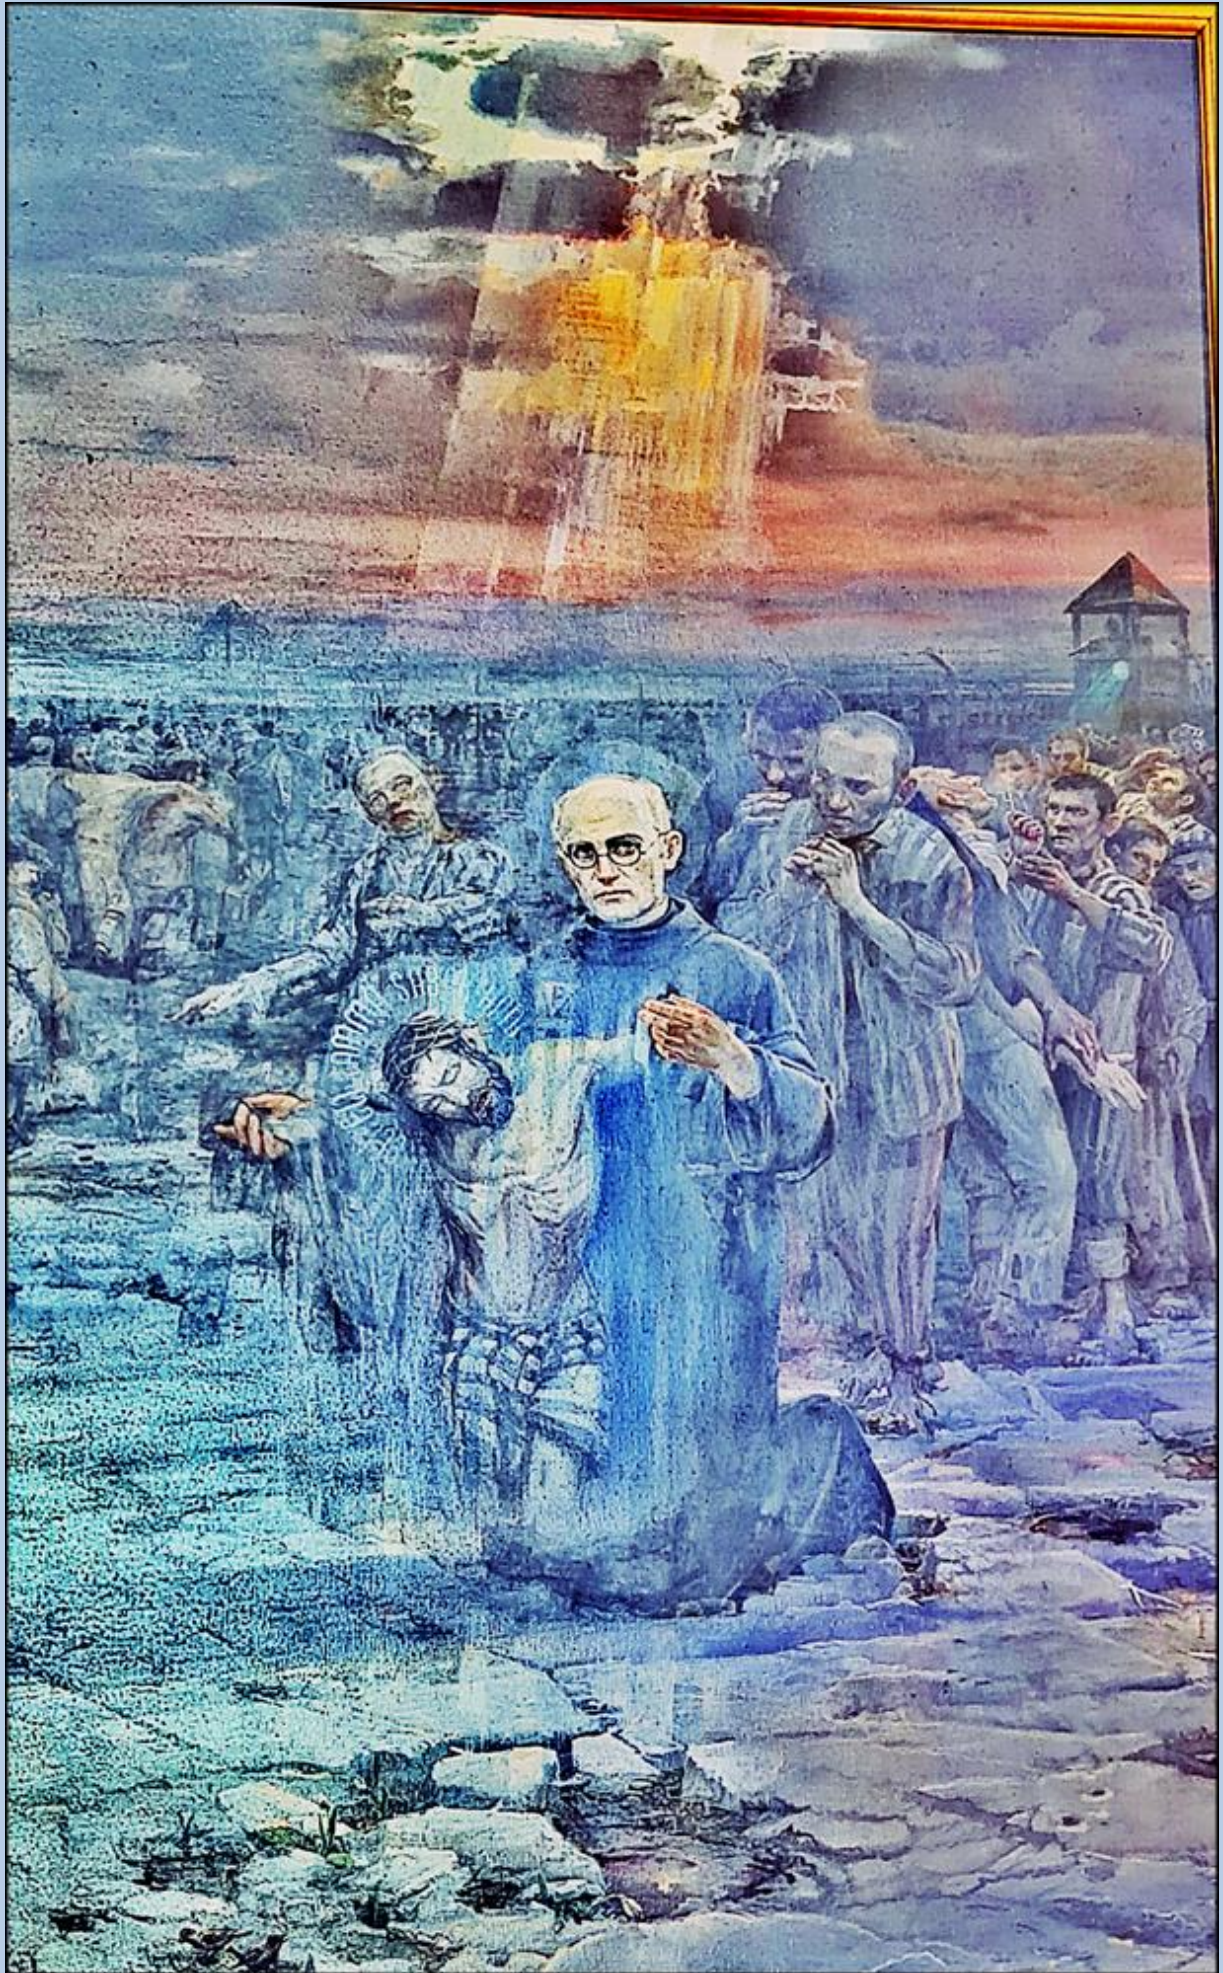

BŁOGOSŁAWIONY
WŁADYSŁAW BUKOWIŃSKI

BŁOGOSŁAWIONA
MARGARZATA LUCJA SZEWCZYK

ŚWIĘTY
MAKSYMILIAN MARIA KOLBE

ŚWIĘTY
JAN BOSKO

ŚWIĘTY
JAN KANTY

ŚWIĘTY
RAFAŁ KALINOWSKI

UKRZYŻOWANY

Obraz namalowany na małym kawałku deski w obozie koncentracyjnym Auschwitz przez więźnia Włocha, który zginął tu ok. 1944 r. Po wojnie współwięźni Ksiądz Adam Zięba odnalazł obraz ukryty na strychu baraku obozowego i umieścił w świątyni w Kościelisku k. Zakopanego, gdzie znajduje się do tej pory.