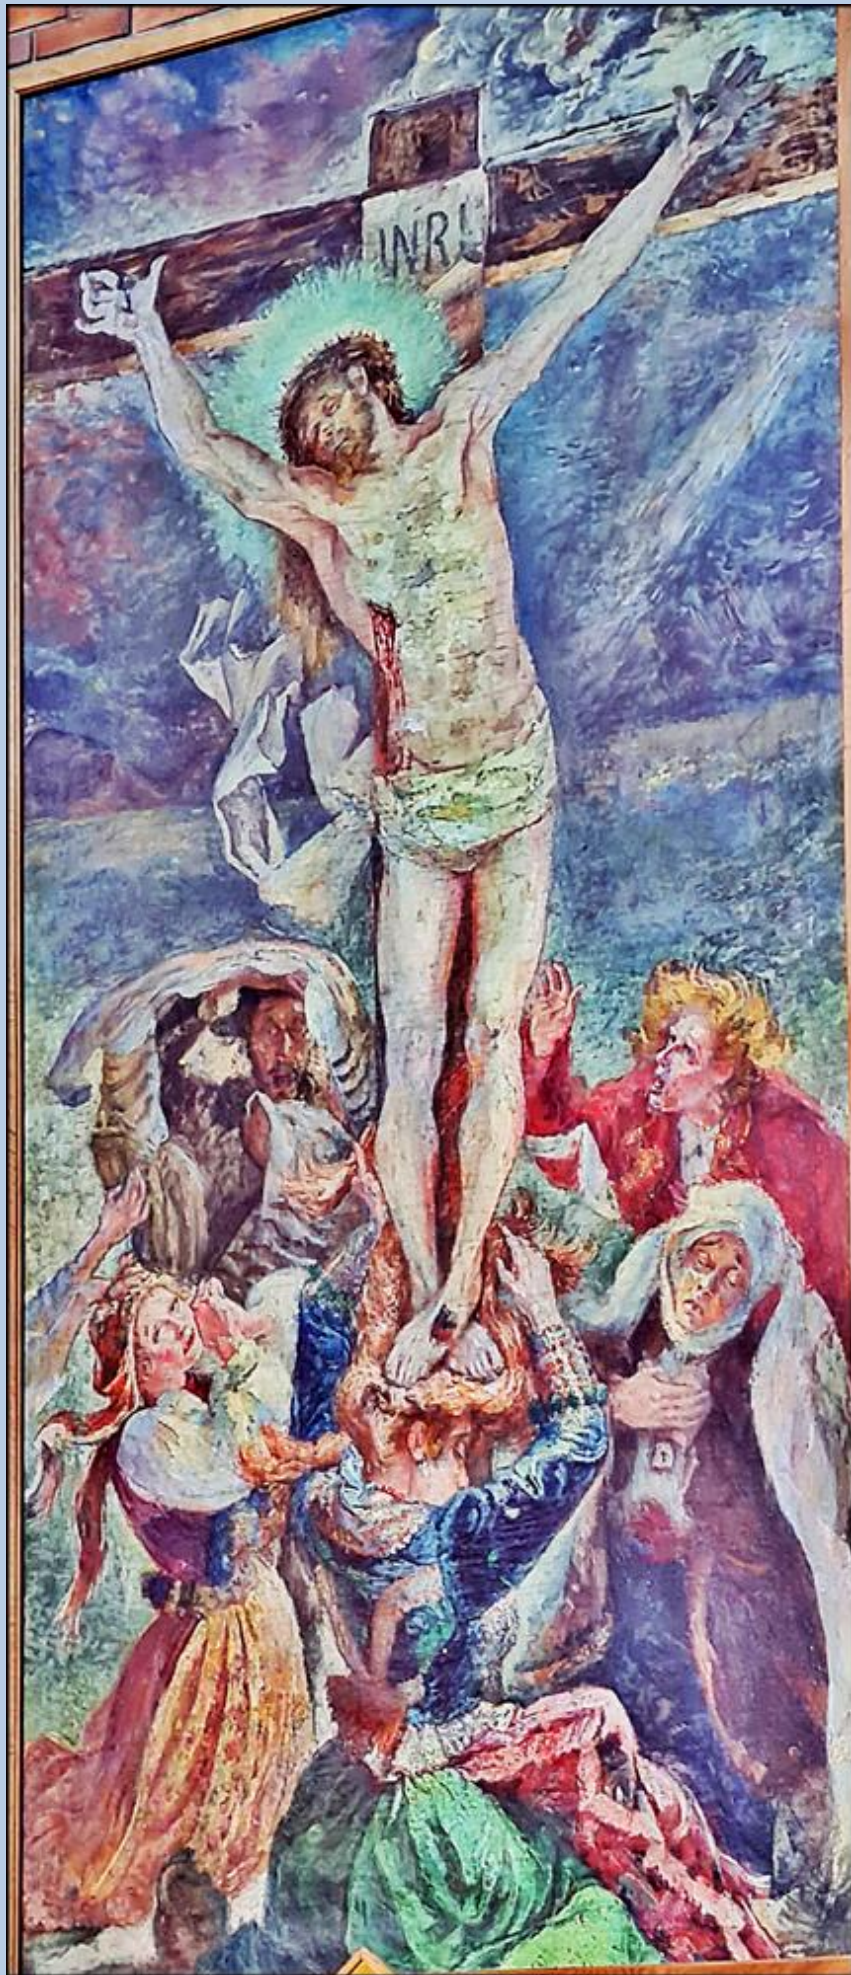

BŁOGOSŁAWIONY
WŁADYSŁAW BUKOWIŃSKI

BŁOGOSŁAWIONA
MARGARZATA LUCJA SZEWCZYK

ŚWIĘTY
MAKSYMILIAN MARIA KOLBE

ŚWIĘTY
JAN BOSKO

ŚWIĘTY
JAN KANTY

ŚWIĘTY
RAFAŁ KALINOWSKI

UKRZYŻOWANY

Obraz namalowany na małym kawałku deski w obozie koncentracyjnym Auschwitz przez więźnia Włocha, który zginął tu ok. 1944 r. Po wojnie współwięźni Ksiądz Adam Zięba odnalazł obraz ukryty na strychu baraku obozowego i umieścił w świątyni w Kościelisku k. Zakopanego, gdzie znajduje się do tej pory.