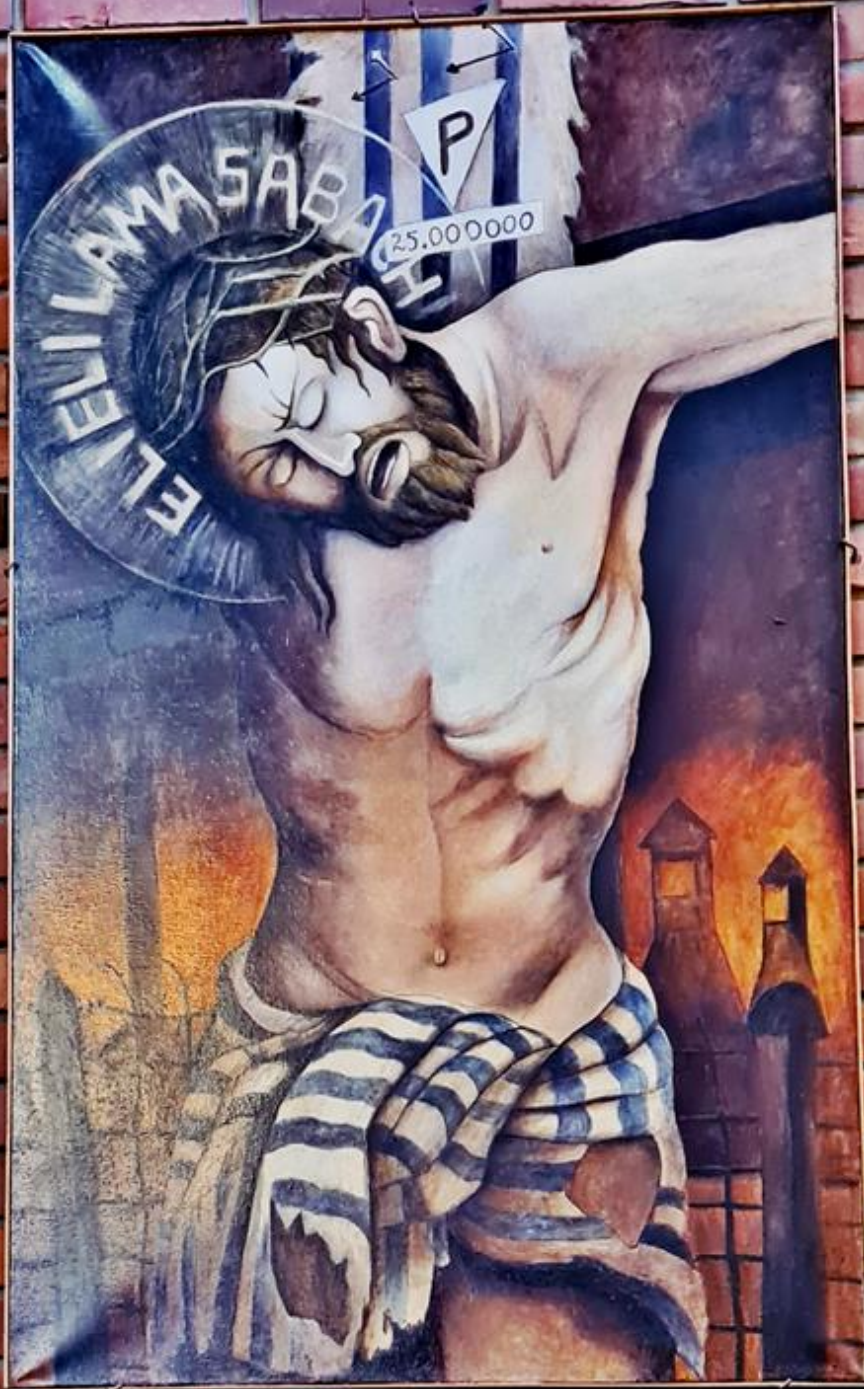

BŁOGOSŁAWIONY
WŁADYSŁAW BUKOWIŃSKI

BŁOGOSŁAWIONA
MARGARZATA LUCJA SZEWCZYK

ŚWIĘTY
MAKSYMILIAN MARIA KOLBE

ŚWIĘTY
JAN BOSKO

ŚWIĘTY
JAN KANTY

ŚWIĘTY
RAFAŁ KALINOWSKI

UKRZYŻOWANY

Obraz namalowany na małym kawałku deski w obozie koncentracyjnym Auschwitz przez więźnia Włocha, który zginął tu ok. 1944 r. Po wojnie współwięźni Ksiądz Adam Zięba odnalazł obraz ukryty na strychu baraku obozowego i umieścił w świątyni w Kościelisku k. Zakopanego, gdzie znajduje się do tej pory.

Kopię obrazu wykonała artystka Irena Palka w 1997 r. dla świątyni Św. Maksymiliana Męczennika w Oświęcimiu.

na zewnętrznej ścianie kościoła

PAMIĄTKA
MISJI PARAFII
ŚW. MAKSYMILIANA
MECZENNIKA
W ROKU MARYJNYM
1 9 8 8