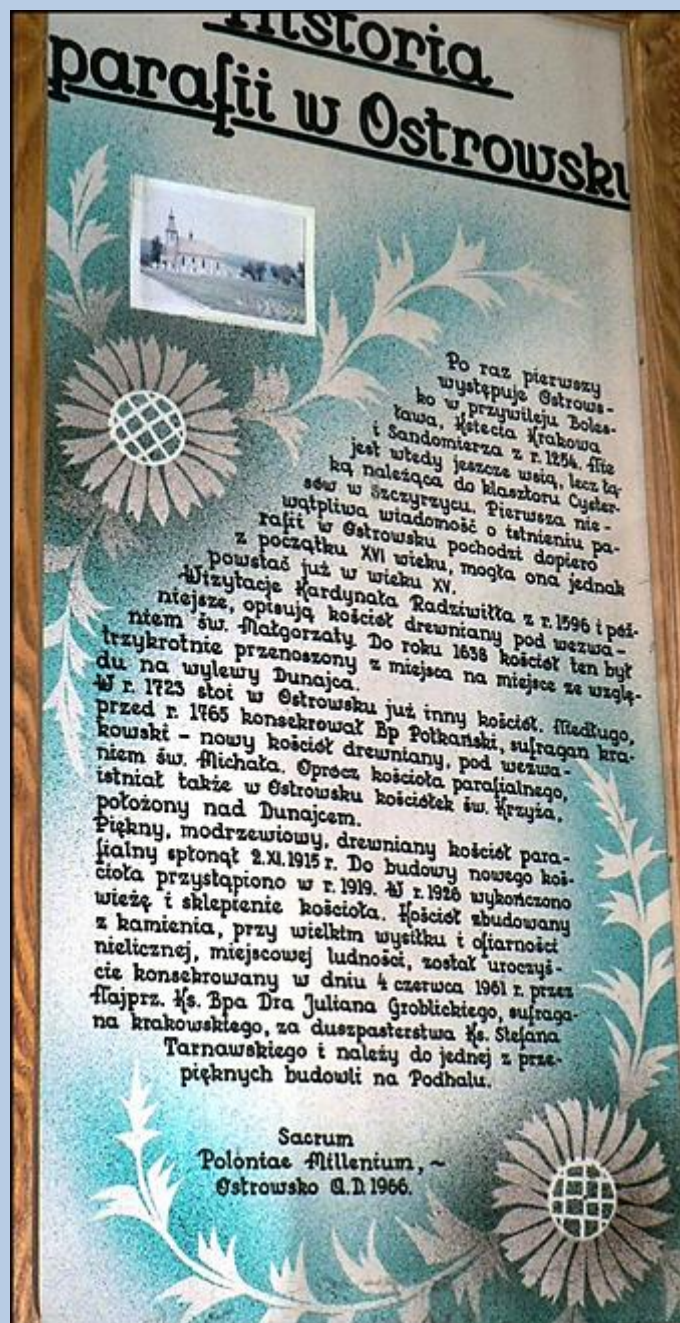

**Ostrowsko**  
(Woj. Małopolskie)

**Kościół pw.  
św. Michała Archanioła**

zdjęcia: **Jan Nitecki**

zdjęcie w czerwonej obwódce zapożyczono z:  
<https://static.panoramio.com/storage.googleapis.com/photos/large/43364189.jpg>