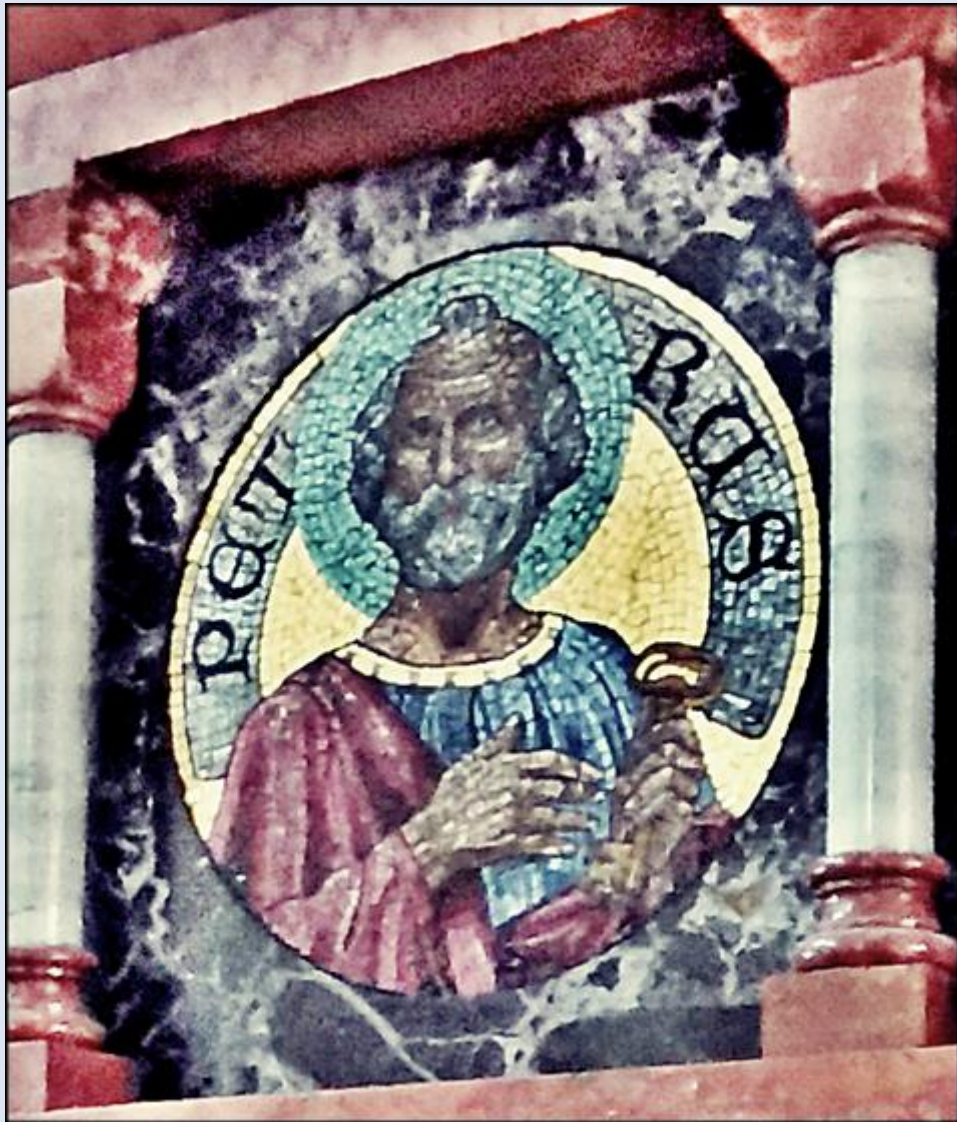

Ostrów Wielkopolski
(Woj. Wielkopolskie)

[Konkatedra pw.
św. Stanisława BM](#)

zdjęcia: T.S.

zdjęcia w czerwonym obramowaniu zapożyczono z:
<https://konkatedra-ostrowwlp.pl/architektura/poznajemy-nasza-swiatynie%E2%80%8B/>
https://upload.wikimedia.org/wikipedia/commons/thumb/c/c7/Ostr%C3%B3w_Wielkopolski%2C_konkatedra_%28widok_og%C3%B3lne%29.jpg/640px-Ostr%C3%B3w_Wielkopolski%2C_konkatedra_%28widok_og%C3%B3lne%29.jpg

[POWRÓT DO STRONY GŁÓWNEJ IKONOGRAFII](#)