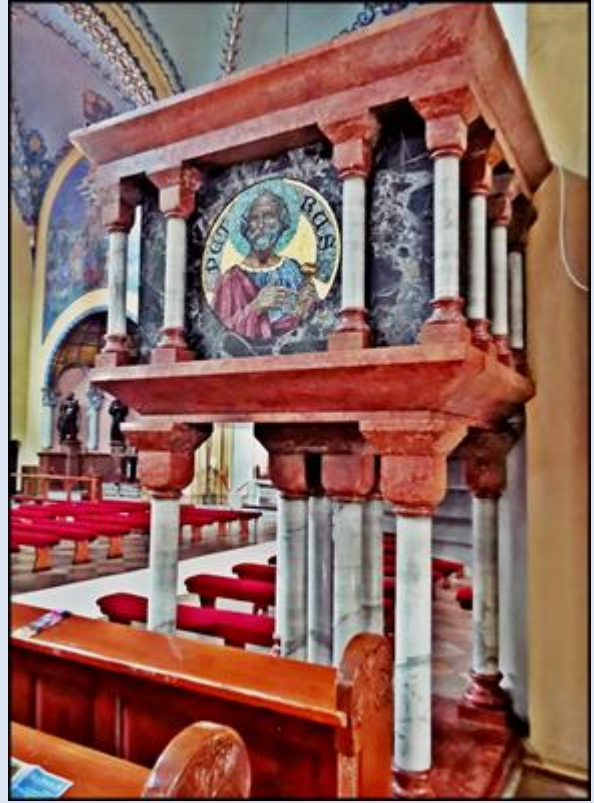

Ostrów Wielkopolski
(Woj. Wielkopolskie)

[Konkatedra pw.
św. Stanisława BM](#)

zdjęcia: T.S.

zdjęcia w czerwonym obramowaniu zapożyczono z:
<https://konkatedra-ostrowwlp.pl/architektura/poznajemy-nasza-swiatynie%E2%80%8B/>
https://upload.wikimedia.org/wikipedia/commons/thumb/c/c7/Ostr%C3%B3w_Wielkopolski%2C_konkatedra_%28widok_og%C3%B3lne%29.jpg/640px-Ostr%C3%B3w_Wielkopolski%2C_konkatedra_%28widok_og%C3%B3lne%29.jpg