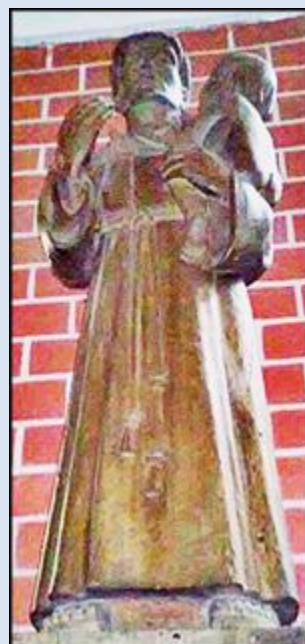

**Ornetka**  
(Woj. Warmińsko-Mazurskie)

**Kościół pw.  
św. Jana Chrzciciela**  
([opis](#))

**KOŚCIÓŁ PARAFIALNY  
p/w/św. JANA w ORNECIE**

WZNIESIONY W 3-ciej ĆWIERCI XIV w. GOTYCKI,  
BAZYLIKOWY. KONSEKROWANY W 1579 R.  
POWIĘKSZONY W XV w. PRZEZ WZNIESIENIE RZĘDÓW  
KAPLIC BOCZNYCH. SZCZYTY KAPLIC ZNISZCZONY  
W 1520 R. W XIX w. ZREKONSTRUOWANE.  
KONSERWOWANY W LATACH 1899-1903. WIEŻA  
USZKODZONA W 1945 R. W NASTĘPNYCH LATACH  
REMONTOWANA WYSTRÓJ WNETRZA Z XVIII w.  
POLICHROMIA WCZESNO RENESANSOWA /1585/  
PRZEMALOWANA W XX w.