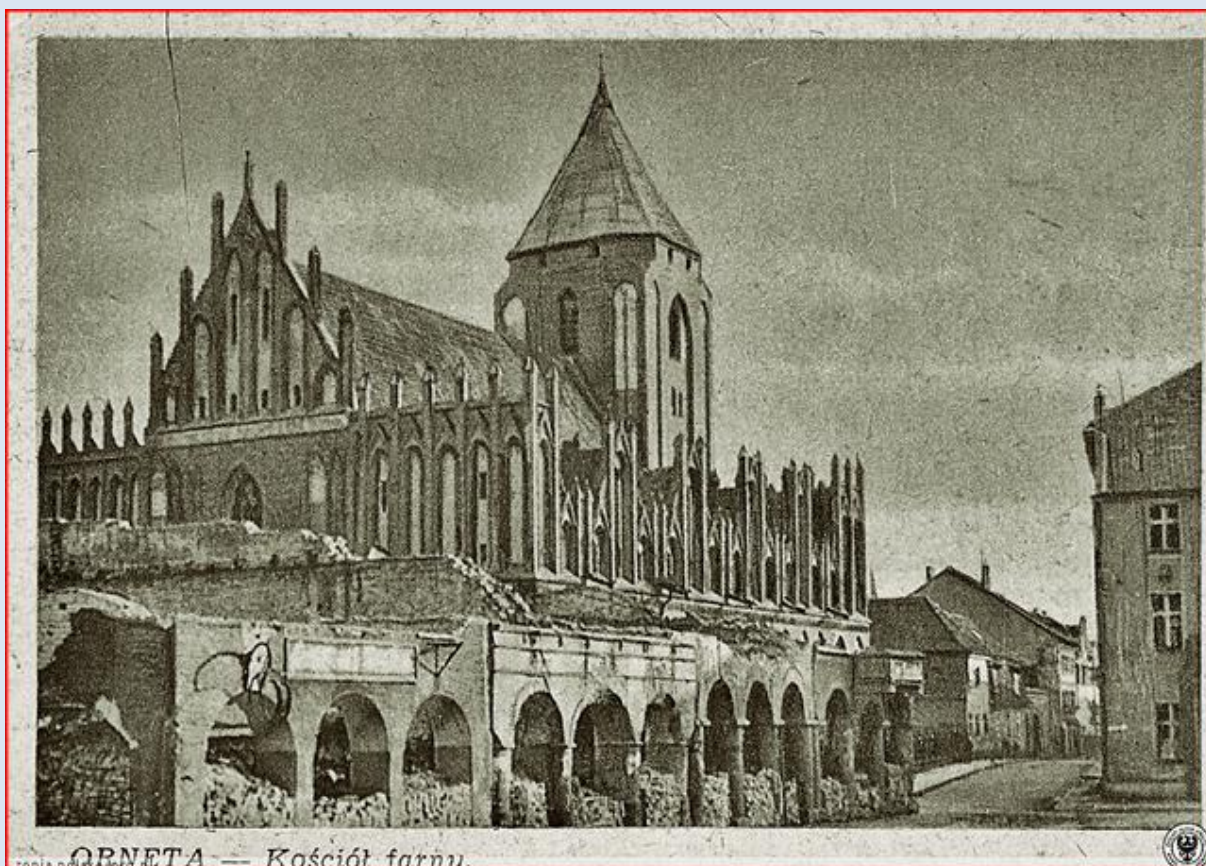

Świętej Katarzyny Dziewicy i Męczennicy

Beatyfikowana przez Ojca Świętego Jana Pawła

13 czerwca 1899 r. w Warszawie

Siostry przybyły do Ornety w 1583 roku.

zdjęcia: Grażyna Sygowska

zdjęcia w czerwonym obramowaniu zapożyczono z: