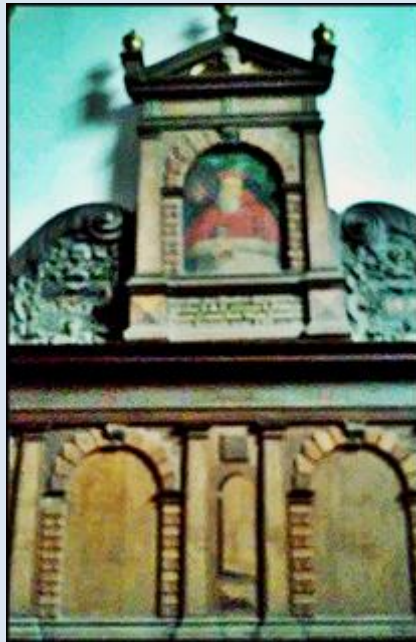

**Ornetka**  
(Woj. Warmińsko-Mazurskie)

**Kościół pw.  
św. Jana Chrzciciela**  
([opis](#))

**KOŚCIÓŁ PARAFIALNY  
p/w/św. JANA w ORNECIE**

WZNIESIONY W 3-ciej ĆWIERCI XIV w. GOTYCKI,  
BAZYLIKOWY. KONSEKROWANY W 1579 R.  
POWIĘKSZONY W XV w. PRZEZ WZNIESIENIE RZĘDÓW  
KAPLIC BOCZNYCH. SZCZYTY KAPLIC ZNISZCZONY  
W 1520 R. W XIX w. ZREKONSTRUOWANE.  
KONSERWOWANY W LATACH 1899-1903. WIEŻA  
USZKODZONA W 1945 R. W NASTĘPNYCH LATACH  
REMONTOWANA WYSTRÓJ WNETRZA Z XVIII w.  
POLICHROMIA WCZESNO RENESANSOWA /1585/  
PRZEMALOWANA W XX w.