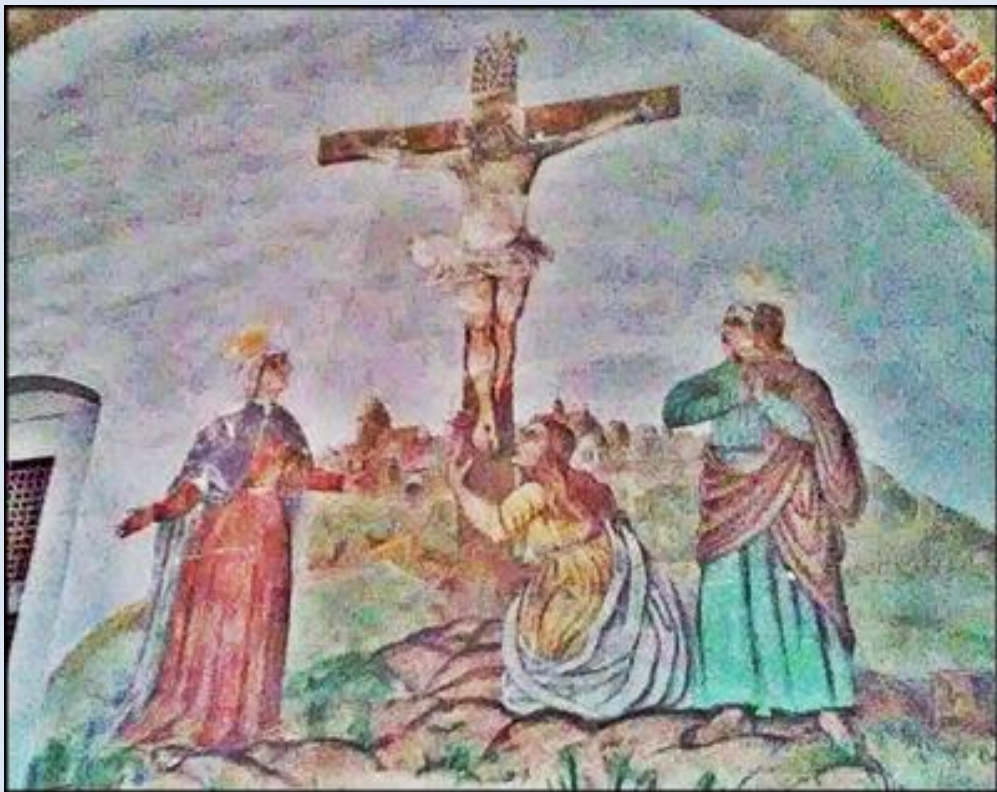

**Ornetka**  
(Woj. Warmińsko-Mazurskie)

**Kościół pw.  
św. Jana Chrzciciela**  
([opis](#))

**KOŚCIÓŁ PARAFIALNY  
p/w/św. JANA w ORNECIE**

WZNIESIONY W 3-ciej ĆWIERCI XIV w. GOTYCKI,  
BAZYLIKOWY. KONSEKROWANY W 1579 R.  
POWIĘKSZONY W XV w. PRZEZ WZNIESIENIE RZĘDÓW  
KAPLIC BOCZNYCH. SZCZYTY KAPLIC ZNISZCZONY  
W 1520 R. W XIX w. ZREKONSTRUOWANE.  
KONSERWOWANY W LATACH 1899-1903. WIEŻA  
USZKODZONA W 1945 R. W NASTĘPNYCH LATACH  
REMONTOWANA WYSTRÓJ WNETRZA Z XVIII w.  
POLICHROMIA WCZESNO RENESANSOWA /1585/  
PRZEMALOWANA W XX w.

Świętej Katarzyny Dziewicy i Męczennicy

Beatyfikowana przez Ojca Świętego Jana Pawła

13 czerwca 1899 r. w Warszawie

Siostry przybyły do Ornety w 1583 roku.

zdjęcia: Grażyna Sygowska

zdjęcia w czerwonym obramowaniu zapożyczono z: